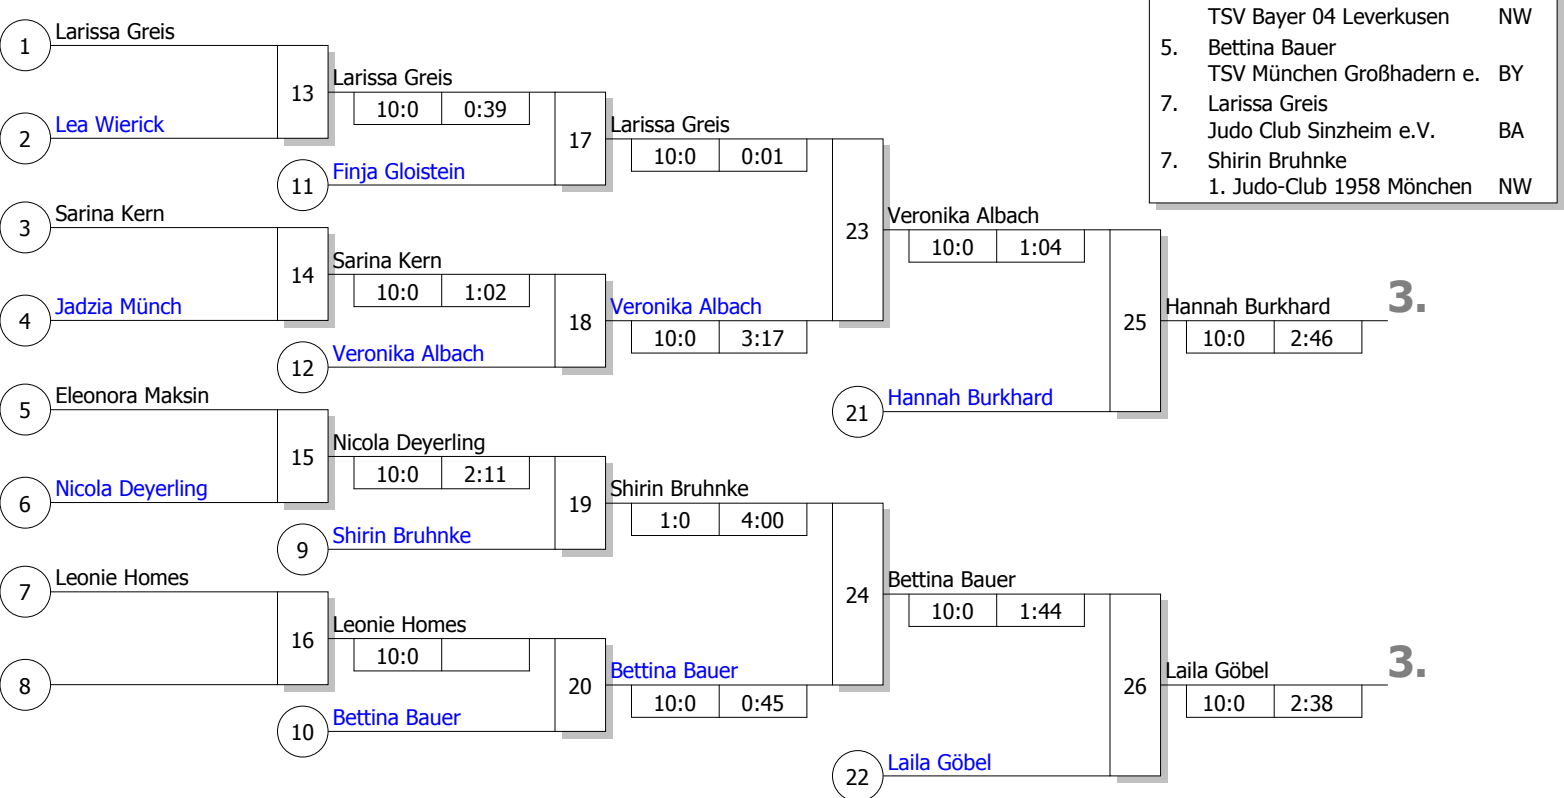

Stichkämpfe

1. Sieger Kampf [13]
2. Sieger Kampf [14]
3. Verlierer Kampf [14]

5 TN

01.10.2016

Bamberg

Stand: 01.10.2016, 16:18:25

Bei Gleichstand 1-5: Stichkämpfe KO-System mit doppelter Trostrunde nach neuer Auslosung

Stichkämpfe

- 1. Sieger Kampf [18]
- 2. Verlierer Kampf [18]
- 3. Sieger Kampf [19]
- 3. Verlierer Kampf [16]
- 5. Verlierer Kampf [19]

Legende

Hauptrunde, Los-Nr.

1	Larissa Greis Judo Club Sinzheim e.V. BA
9	Shirin Bruhnke 1. Judo-Club 1958 MönchengladbNW
5	Lea Wierick Judoverein Dresden e.V. SN
13	Hannah Burkhard Judo-Club Schindhard e.V. PF
3	Sarah Ischt MTV 1862 e.V. Vorsfelde NS
11	Sarina Kern Judoverein Nürtingen 1960 e. V. WÜ
7	Jadzia Münch Judo-Club Marbach e.V. BA
15	Bettina Bauer TSV München Großhadern e.V. BY
2	Laila Göbel Judo-Team Hannover e.V. NS
10	Eleonora Maksin Judo-Club "Samura" Oranienburg BB
6	Finja Gloistein Judo Club Halle e. V. ST
14	Nicola Deyerling 1. JC Münchberg BY
4	Veronika Albach TSV Bayer 04 Leverkusen NW
12	Leonie Homes Budo Club Hemsbach e.V. BA
8	Nikita Krieger Polizei SV Herford e.V. Judo NW
16	

BOT Domreiterturnier
Frauen U17 -44 kg
Doppel-KO-System
15 TN
01.10.2016 Bamberg
Stand: 01.10.2016, 16:20:01

Trostrunde, Verlierer aus Kampf

Ergebnis

1.	Nikita Krieger	Polizei SV Herford e.V. J	NW
2.	Sarah Ischt	MTV 1862 e.V. Vorsfelde	NS
3.	Hannah Burkhard	Judo-Club Schindhard e.V.	PF
3.	Laila Göbel	Judo-Team Hannover e.V.	NS
5.	Veronika Albach	TSV Bayer 04 Leverkusen	NW
5.	Bettina Bauer	TSV München Großhadern e.	BY
7.	Larissa Greis	Judo Club Sinzheim e.V.	BA
7.	Shirin Bruhnke	1. Judo-Club 1958 Mönchen	NW