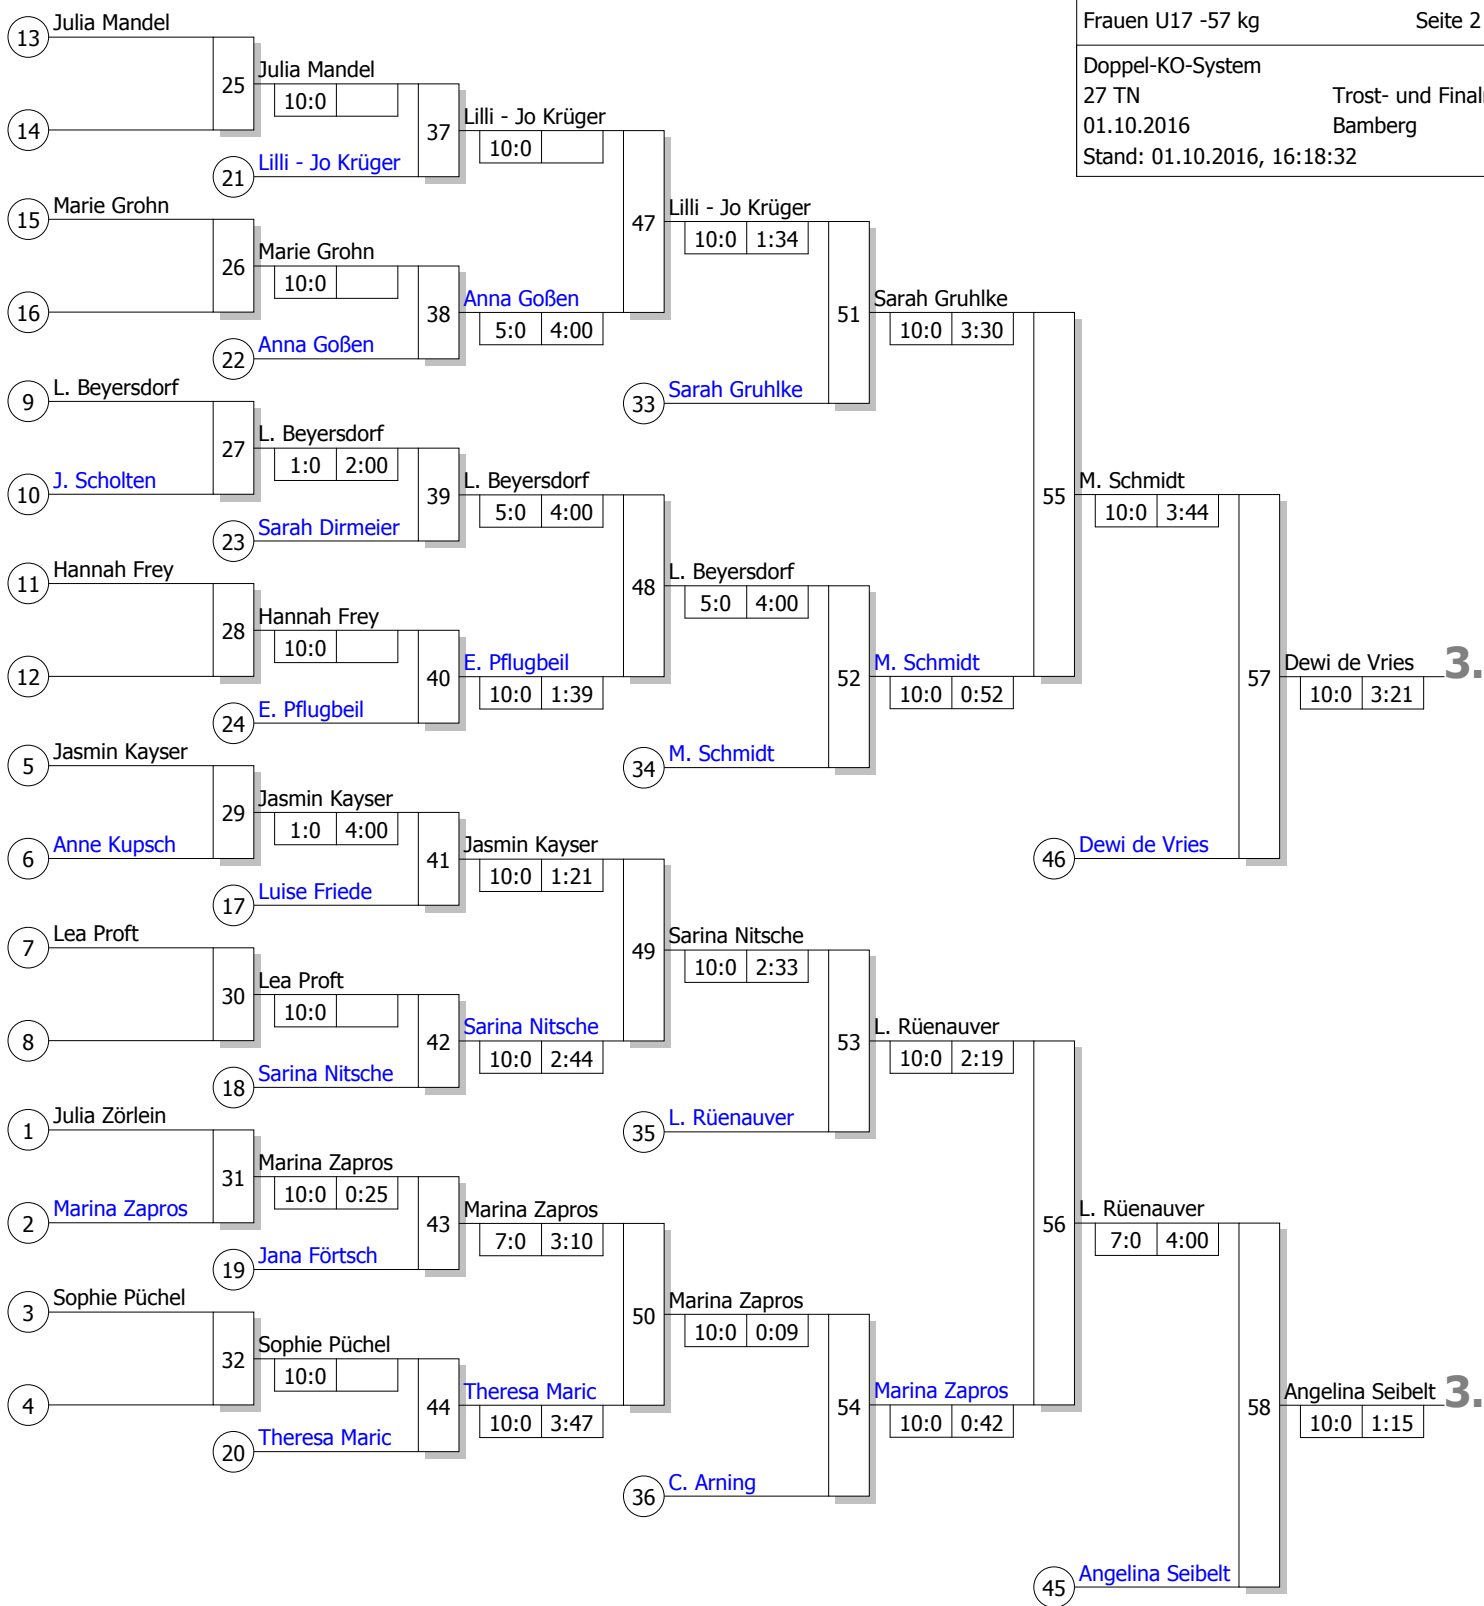

Legende

— Kampffolge-Nummer
 — Sieger-Name
 — Zeit
 — Wertungspunkte

Trostrunde, Verlierer aus Kampf

Ergebnis

1.	Miriam Beitans	Polizei SV Herford e.V. J	NW
2.	Lilly Richter	KAIZEN Berlin e.V.	BE
3.	Dewi de Vries	JSC Heidelberg Rhein-Neck	BA
3.	Angelina Seibelt	UJKC Potsdam e.V.	BB
5.	Manuela Schmidt	DJK Eichstätt	BY
5.	Leonie Rüenauer	Judo Club Wiesbaden 1922	HE
7.	Sarah Gruhlke	Sportclub Charis 02 e.V.	BE
7.	Marina Zapros	DJK Eintracht Borbeck	NW