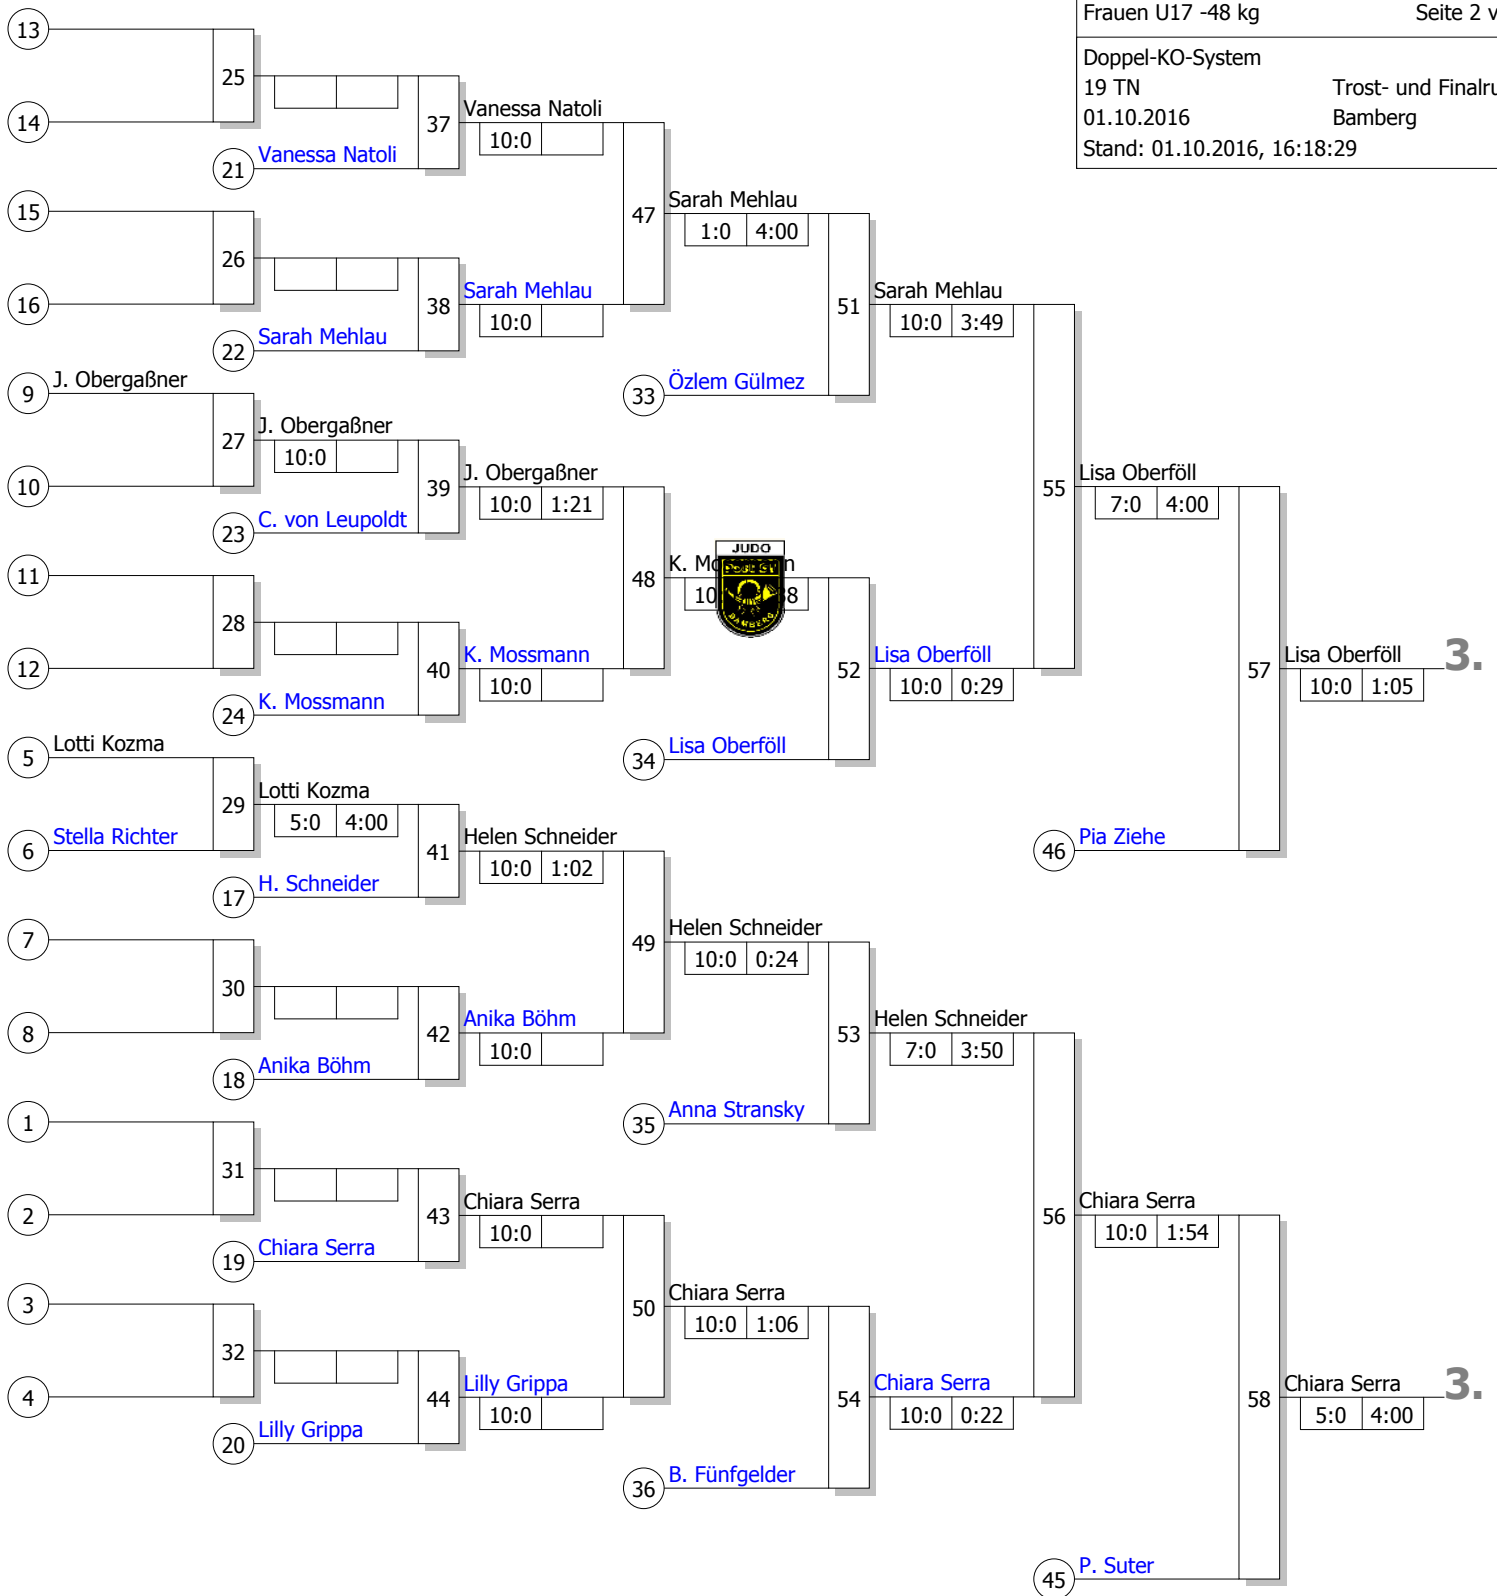

1.

Lena Sophie Grulich
10:0 2:33 59

Anneliese Trappe
1:0 1:36 46

Legende

Ergebnis

1.	Lena Sophie Grulich	UJKC Potsdam e.V.	BB
2.	Anneliese Trappe	TSV Teisendorf	BY
3.	Lisa Oberföll	Budo-Club Karlsruhe	BA
3.	Chiara Serra	Kraftsportverein Esslinge	WÜ
5.	Pia Ziehe	Judo Crocodiles Osnabrück	NS
5.	Pia-Sophie Suter	PSV Frankfurt (Oder) e.V.	BB
7.	Sarah Mehlau	SV Winnenden	WÜ
7.	Helen Schneider	JSC Heidelberg Rhein-Neck	BA