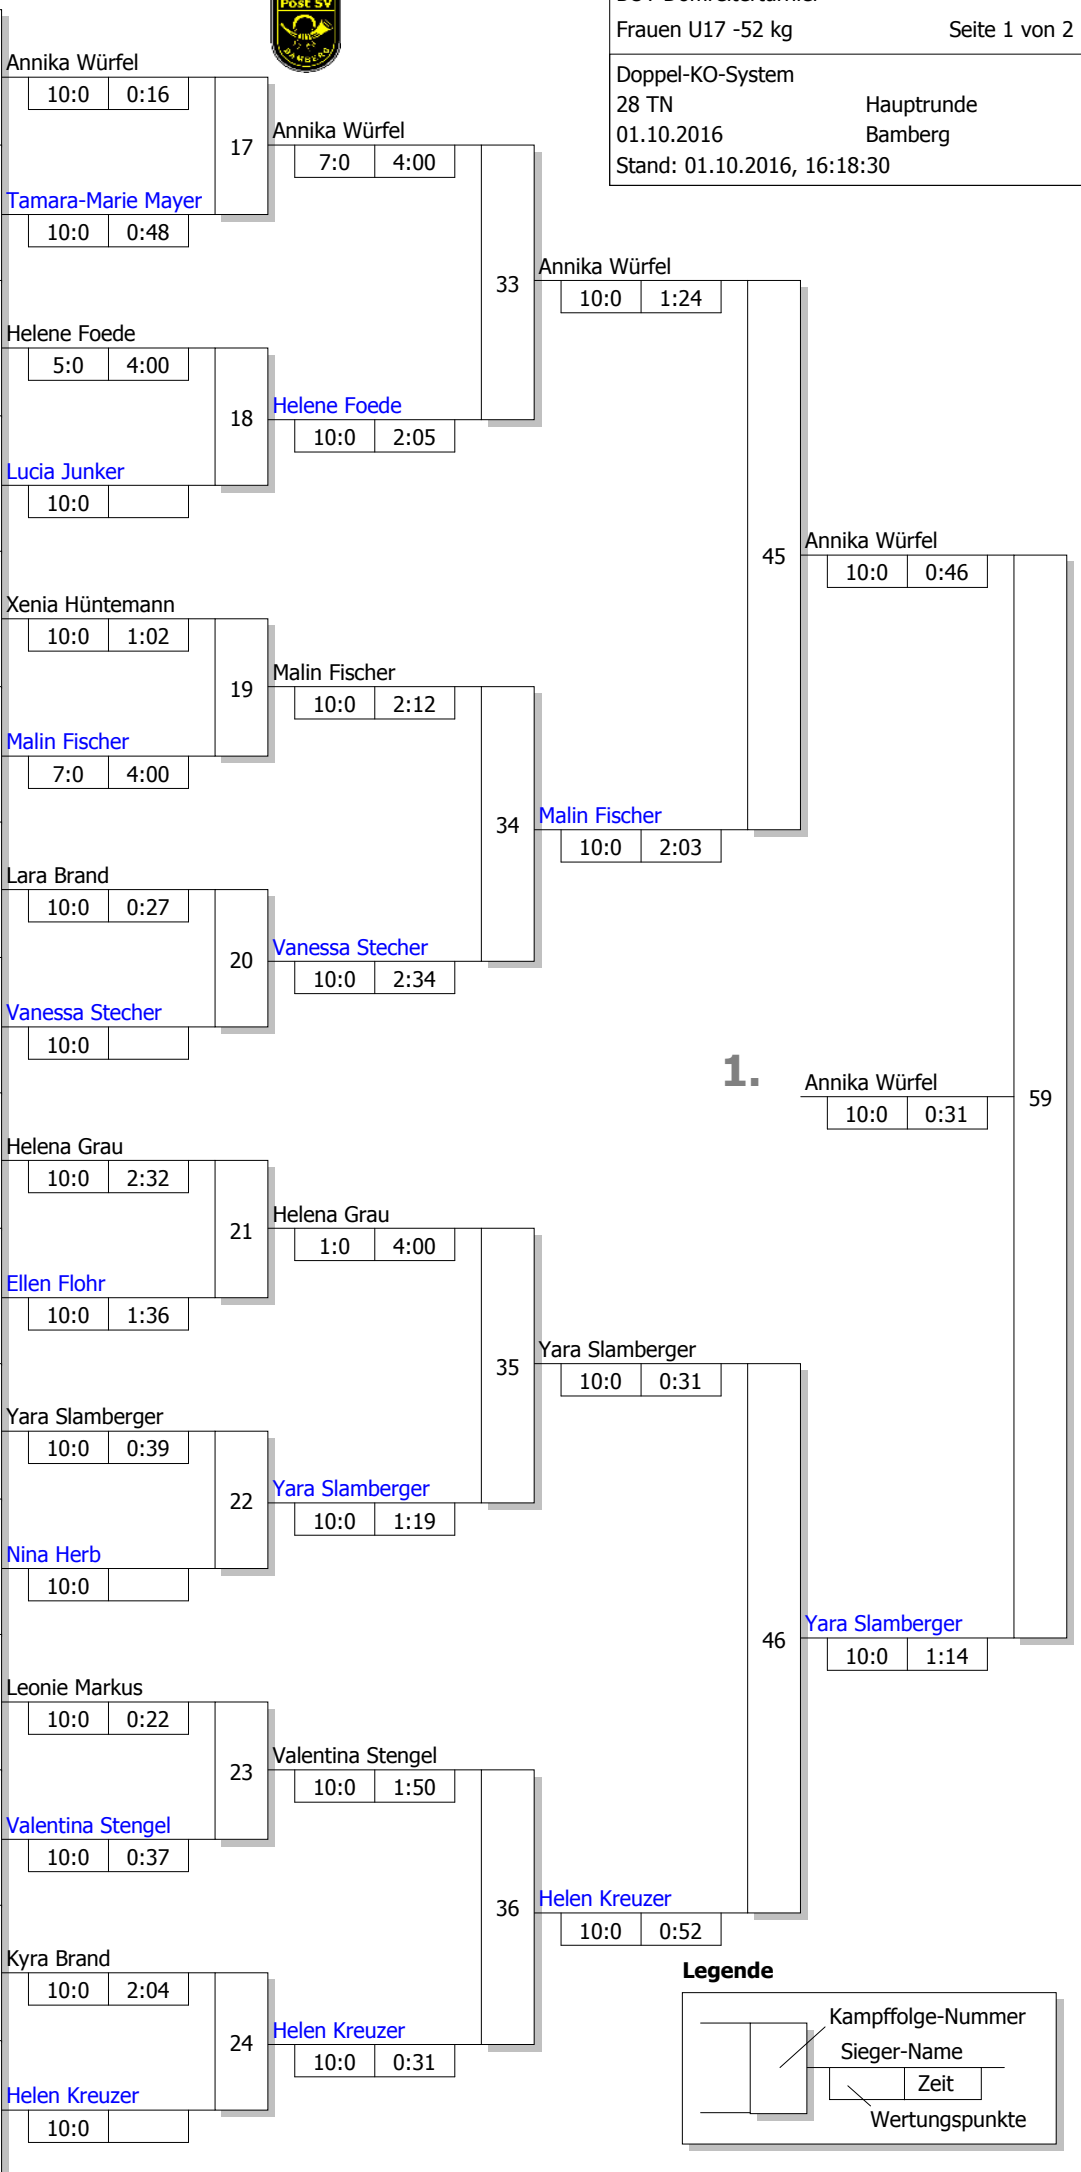

Haupttrunde, Los-Nr.

BOT Domreiterturnier

Frauen U17 -52 kg

Seite 1 von 2

Doppel-KO-System

28 TN

Haupttrunde

01.10.2016

Bamberg

Stand: 01.10.2016, 16:18:30

1	Annika Würfel VfK "Bau" Rostock 94 e.V.	MV
17	Ursula Frieser TSV München Großhadern e.v.	BY
9	Tamara-Marie Mayer FC Stella Bevergern	NW
25	Chiara Heisel Polizei-Sportverein Duisburg 1920NW	
5	Evita Prager KSC Strausberg e.V., Abteilung JuBB	
21	Helene Foede Judoclub Leipzig e.V.	SN
13	Lucia Junker DJK Aschaffenburg	BY
29		
3	Paula Korn JC Kim-Chi Wiesbaden	HE
19	Xenia Hüntemann KSC ASAHI Spremberg e.V.	BB
11	Jolyne Marten UJKC Potsdam e.V.	BB
27	Malin Fischer SSF Bonn	NW
7	Lara Brand VdS Nievenheim	NW
23	Antonia Jursch Kraftsportverein Esslingen 1894 eWÜ	
15	Vanessa Stecher TSV München Großhadern e.v.	BY
31		
2	Sara Pulfer JC Kim-Chi Wiesbaden	HE
18	Helena Grau TSG Backnang Schwerathletik 1919WÜ	
10	Amina Bornhäuser Kodokan München e.V.	BY
26	Ellen Flohr Post Südstadt Karlsruhe	BA
6	Sophia Hartmann Judo-Sportverein Speyer	PF
22	Yara Slamberger Judoclub Leipzig e.V.	SN
14	Nina Herb TV Kaufbeuren 1858 e.V. Judo	BY
30		
4	Fabienne May Judo Club Wiesbaden 1922 e.V.	HE
20	Leonie Markus Judo-Club '03 Berlin e.V.	BE
12	Paula Enderlein Auer Judo Club e.V.	SN
28	Valentina Stengel Judo-Club 90 Frankfurt(Oder) e.V. BB	
8	Kyra Brand VdS Nievenheim	NW
24	Luisa Martin Kraftsportverein Esslingen 1894 eWÜ	
16	Helen Kreuzer TSV München Großhadern e.v.	BY
32		

Legende

—	Kampffolge-Nummer
—	Sieger-Name
—	Zeit
—	Wertungspunkte