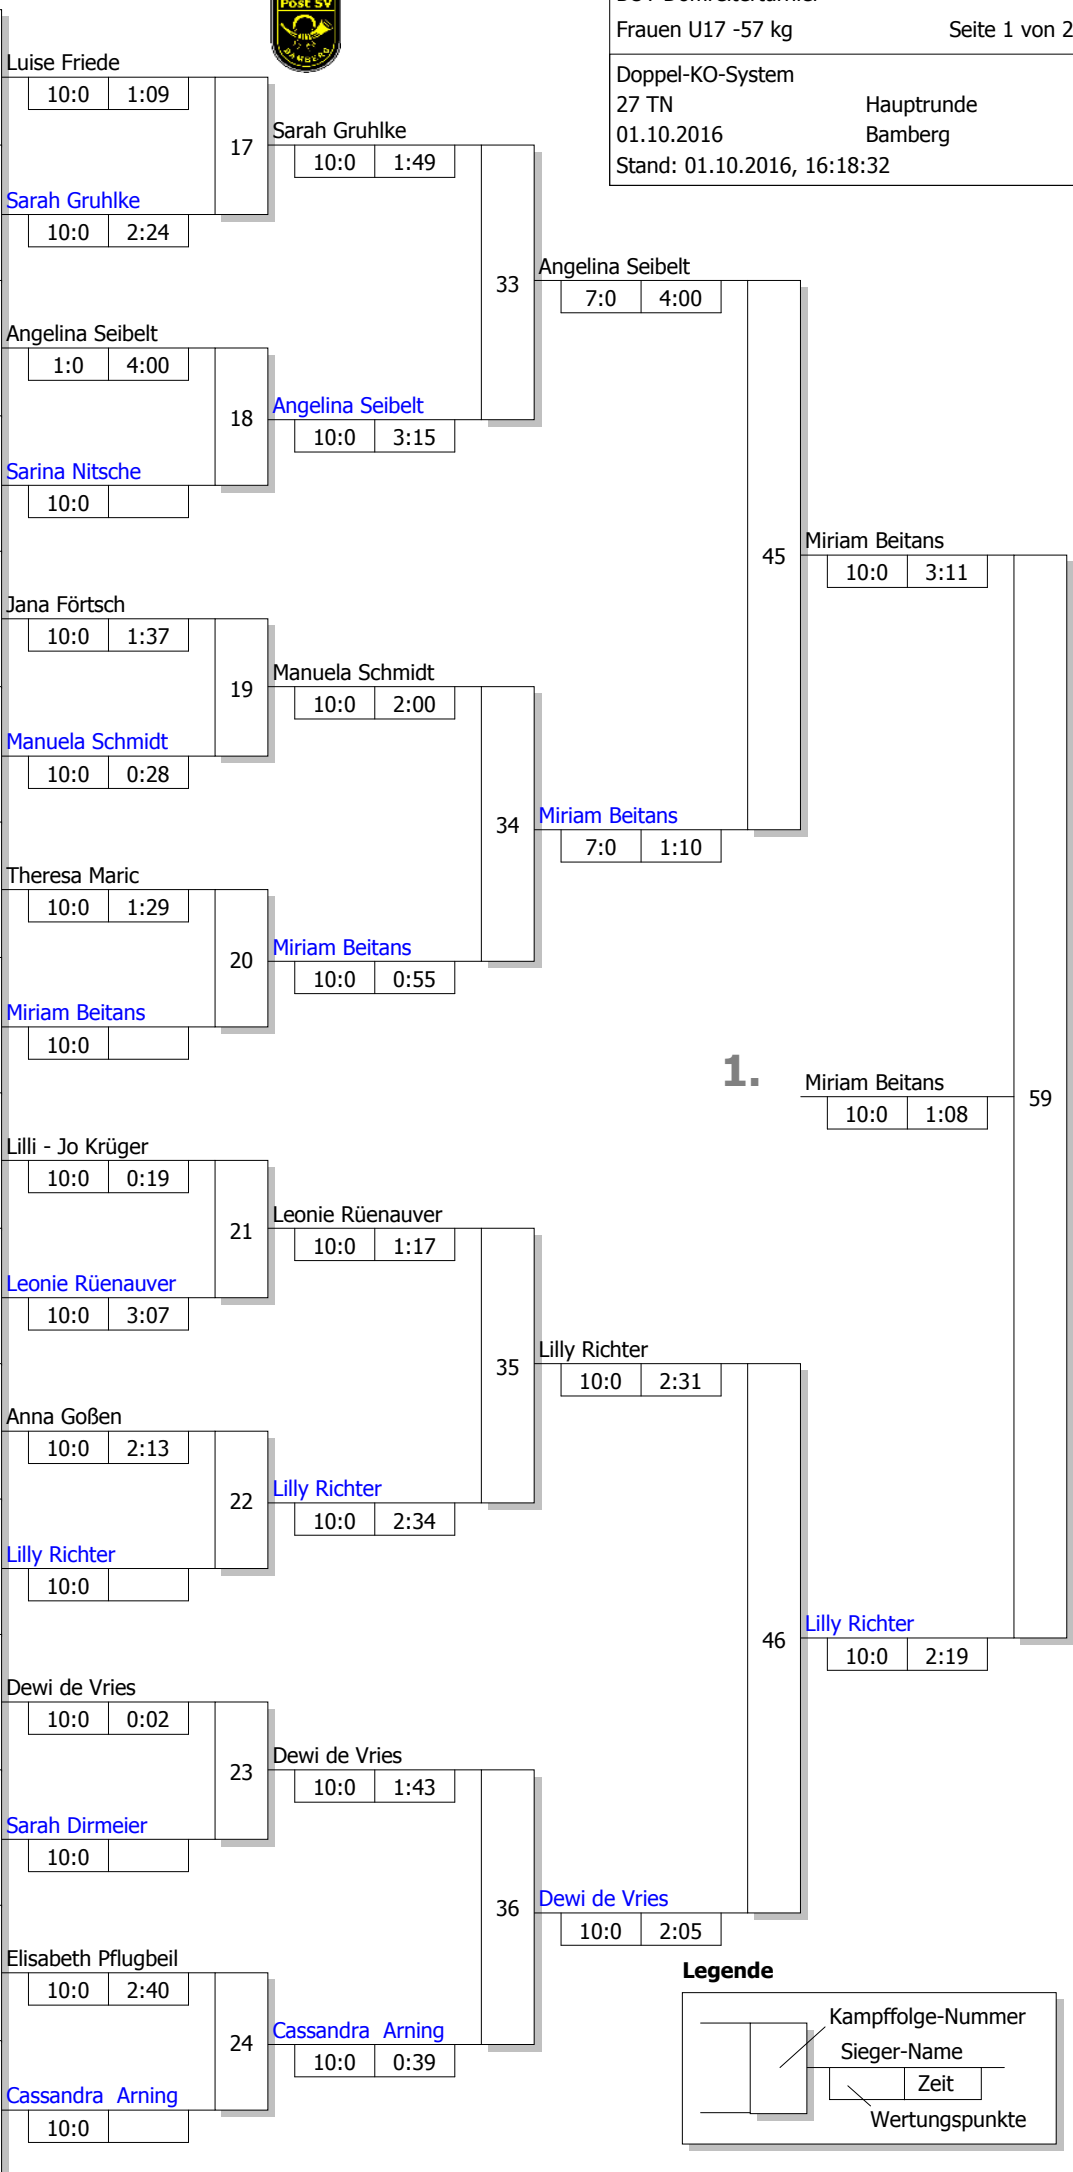

Haupttrunde, Los-Nr.

BOT Domreiterturnier

Frauen U17 -57 kg

Seite 1 von 2

Doppel-KO-System

27 TN

Haupttrunde

01.10.2016

Bamberg

Stand: 01.10.2016, 16:18:32

1	Luise Friede Delitzscher Sportfuchse e.V.	SN
17	Julia Zörlein Post-SV-Bayreuth	BY
9	Marina Zapros DJK Eintracht Borbeck	NW
25	Sarah Gruhlke Sportclub Charis 02 e.V.	BE
5	Sophie Püchel TB Wülfrath 1891 e. V.	NW
21	Angelina Seibelt UJKC Potsdam e.V.	BB
13	Sarina Nitsche VFL Riesa e.V.	SN
29		
3	Jasmin Kayser TSV Rudow 1888 e.V.	BE
19	Jana Förtsch Judo-Sportverein Speyer	PF
11	Anne Kupsch SpVgg. Blau-Weiß 90 e.V. Vetscha	BB
27	Manuela Schmidt DJK Eichstätt	BY
7	Theresa Maric TuS Traunreut Abt. Judo	BY
23	Lea Proft Judoclub Leipzig e.V.	SN
15	Miriam Beitans Polizei SV Herford e.V. Judo	NW
31		
2	Leonie Beyersdorf VdS Nievenheim	NW
18	Lilli - Jo Krüger Kampfsportschule im Klostergarten	BE
10	Jessica Scholten JKG Essen	NW
26	Leonie Rüenauer Judo Club Wiesbaden 1922 e.V.	HE
6	Hannah Frey TV 05 Bruchhausen e.V.	BA
22	Anna Goßen FC Stella Bevergern	NW
14	Lilly Richter KAIZEN Berlin e.V.	BE
30		
4	Dewi de Vries JSC Heidelberg Rhein-Neckar	BA
20	Julia Mandel UJKC Potsdam e.V.	BB
12	Sarah Dirmeier 1. FC Schwarzenfeld	BY
28		
8	Marie Grohn Judo-Club 90 Frankfurt(Oder) e.V.	BB
24	Elisabeth Pflugbeil TSV München Großhadern e.V.	BY
16	Cassandra Arning 1.USV Gera	TH
32		

Legende

— Kampffolge-Nummer
— Sieger-Name
— Zeit
— Wertungspunkte