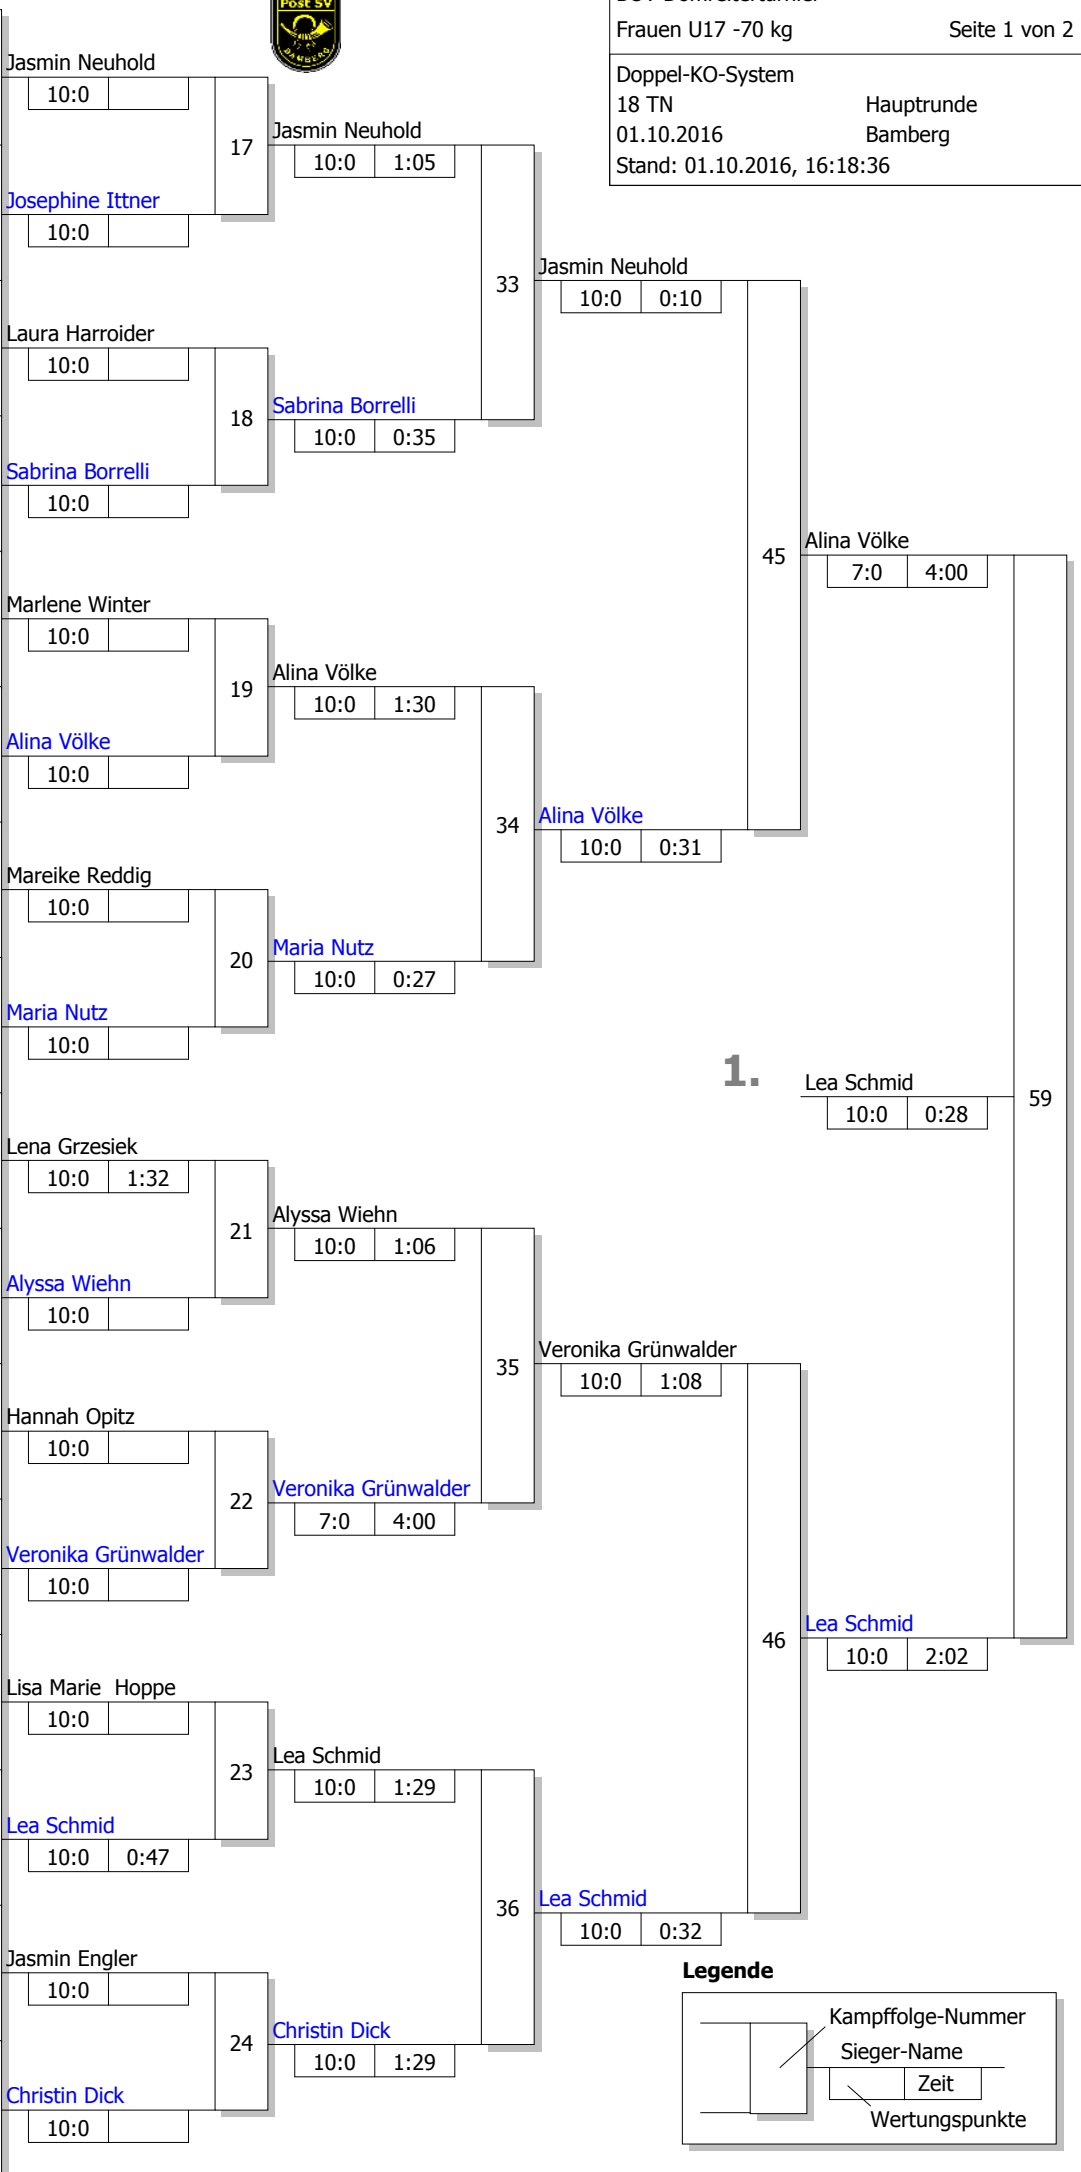

Haupttrunde, Los-Nr.

BOT Domreiterturnier

Frauen U17 -70 kg

Seite 1 von 2

Doppel-KO-System

18 TN

Haupttrunde

01.10.2016

Bamberg

Stand: 01.10.2016, 16:18:36

1	Jasmin Neuhold UJKC Potsdam e.V.	BB
17		
9	Josephine Ittner Chemnitzer Polizeisportverein e. VSN	
25		
5	Laura Harroider TSV Abensberg	BY
21		
13	Sabrina Borrelli JC Kim-Chi Wiesbaden	HE
29		
3	Marlene Winter Judo Club Wiesbaden 1922 e.V.	HE
19		
11	Alina Völke Judo Club Jena e.V.	TH
27		
7	Mareike Reddig Judo-Club "Samura" Oranienburg e.BB	
23		
15	Maria Nutz TV 1881 Altdorf e.V.	BY
31		
2	Lena Grzesiek ASG Elsdorf	NW
18	Josephine Richter Budokan Brandenburg e. V.	BB
10	Alyssa Wiehn Judozentrum Heubach e. V.	WÜ
26		
6	Hannah Opitz Judo Club Wiesbaden 1922 e.V.	HE
22		
14	Veronika Grünwalder TV Lenggries	BY
30		
4	Lisa Marie Hoppe SG Einheit Pankow e.V.	BE
20		
12	Lena Kilian 1. Judo Club Büstadt 1978 e.V.	HE
28	Lea Schmid Judozentrum Heubach e. V.	WÜ
8	Jasmin Engler Budokan Brandenburg e. V.	BB
24		
16	Christin Dick PTS Hof	BY
32