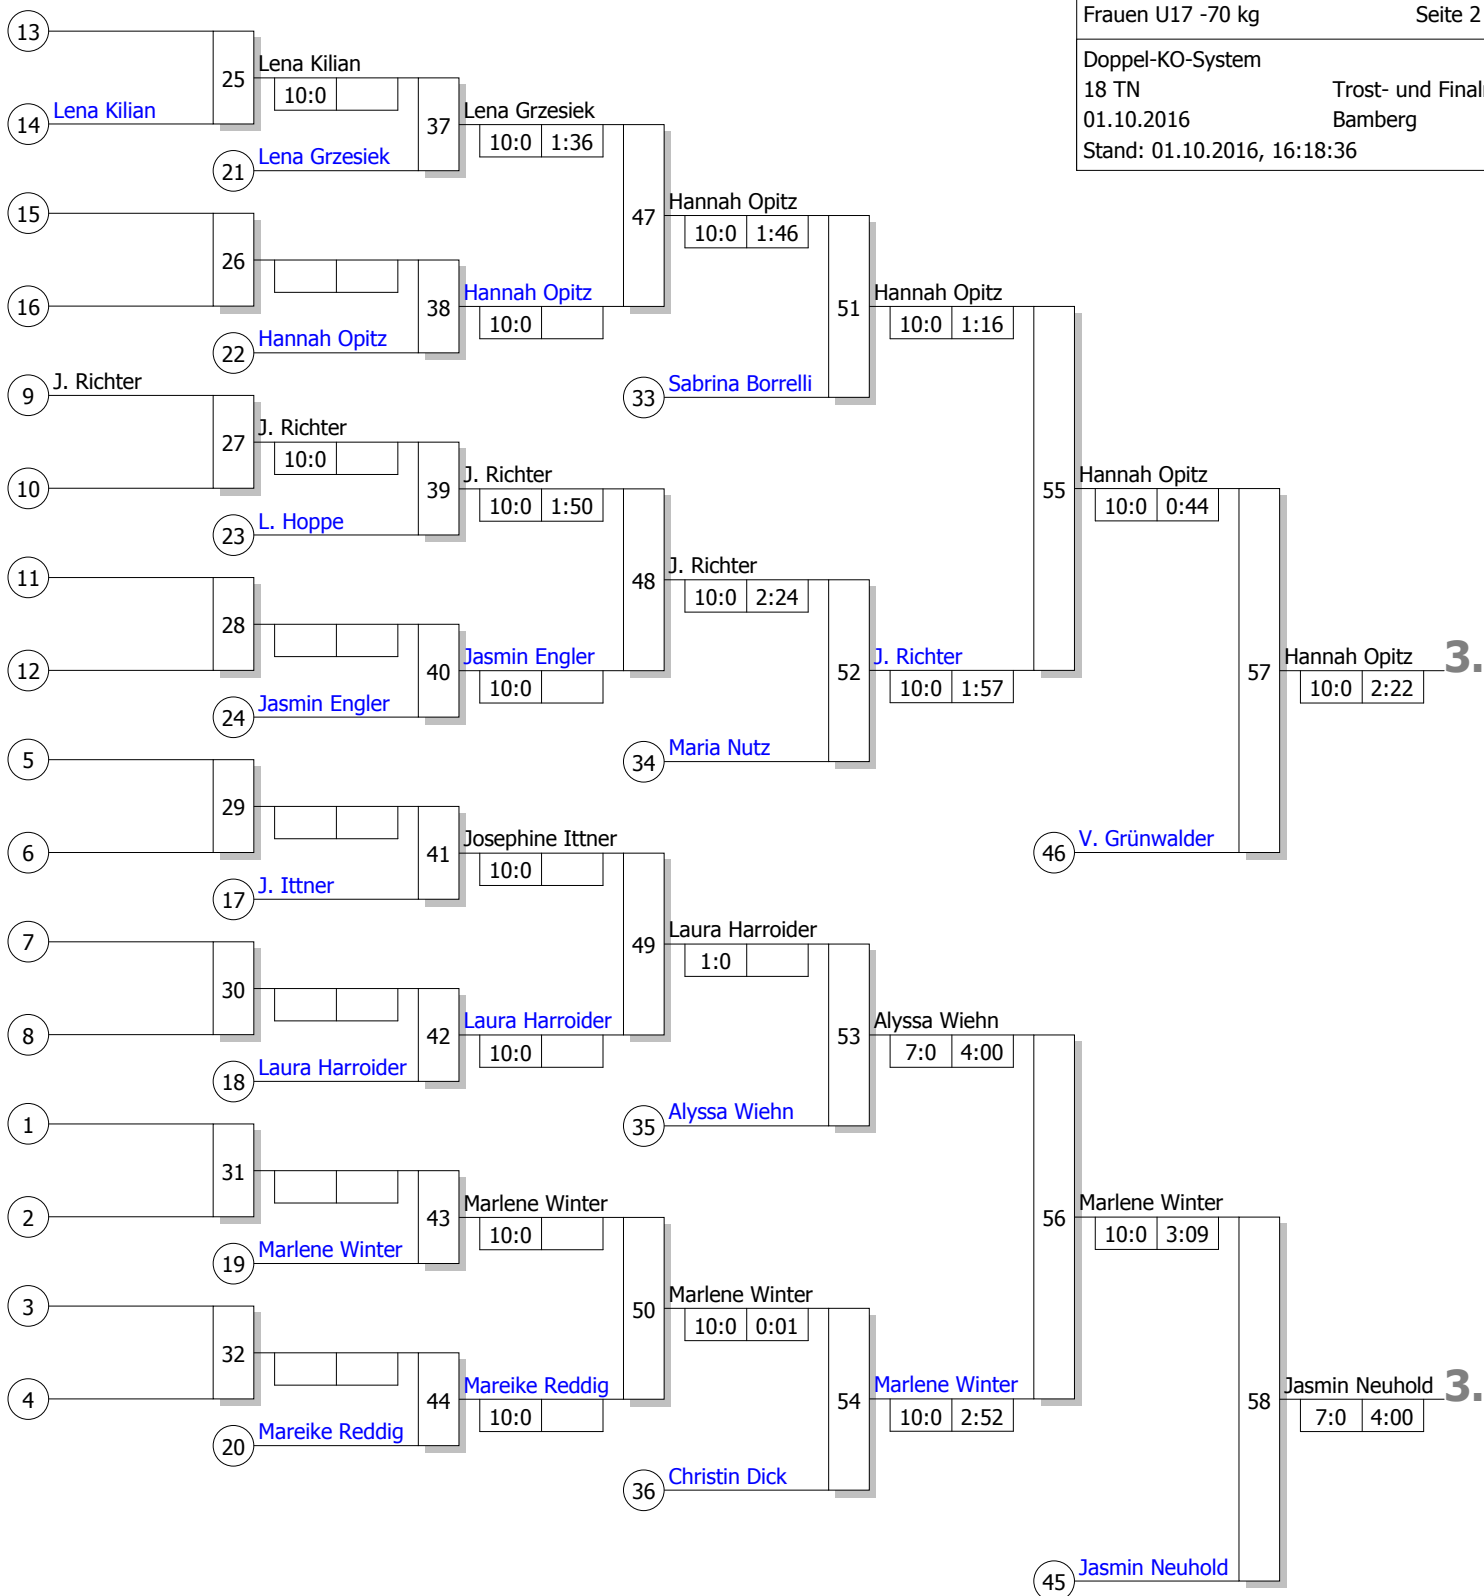

Ergebnis

1.	Lea Schmid	Judozentrum Heubach e. V.	WÜ
2.	Alina Völke	Judo Club Jena e.V.	TH
3.	Hannah Opitz	Judo Club Wiesbaden 1922	HE
3.	Jasmin Neuhold	UJKC Potsdam e.V.	BB
5.	Veronika Grünwalder	TV Lenggries	BY
5.	Marlene Winter	Judo Club Wiesbaden 1922	HE
7.	Josephine Richter	Budokan Brandenburg e. V.	BB
7.	Alyssa Wiehn	Judozentrum Heubach e. V.	WÜ