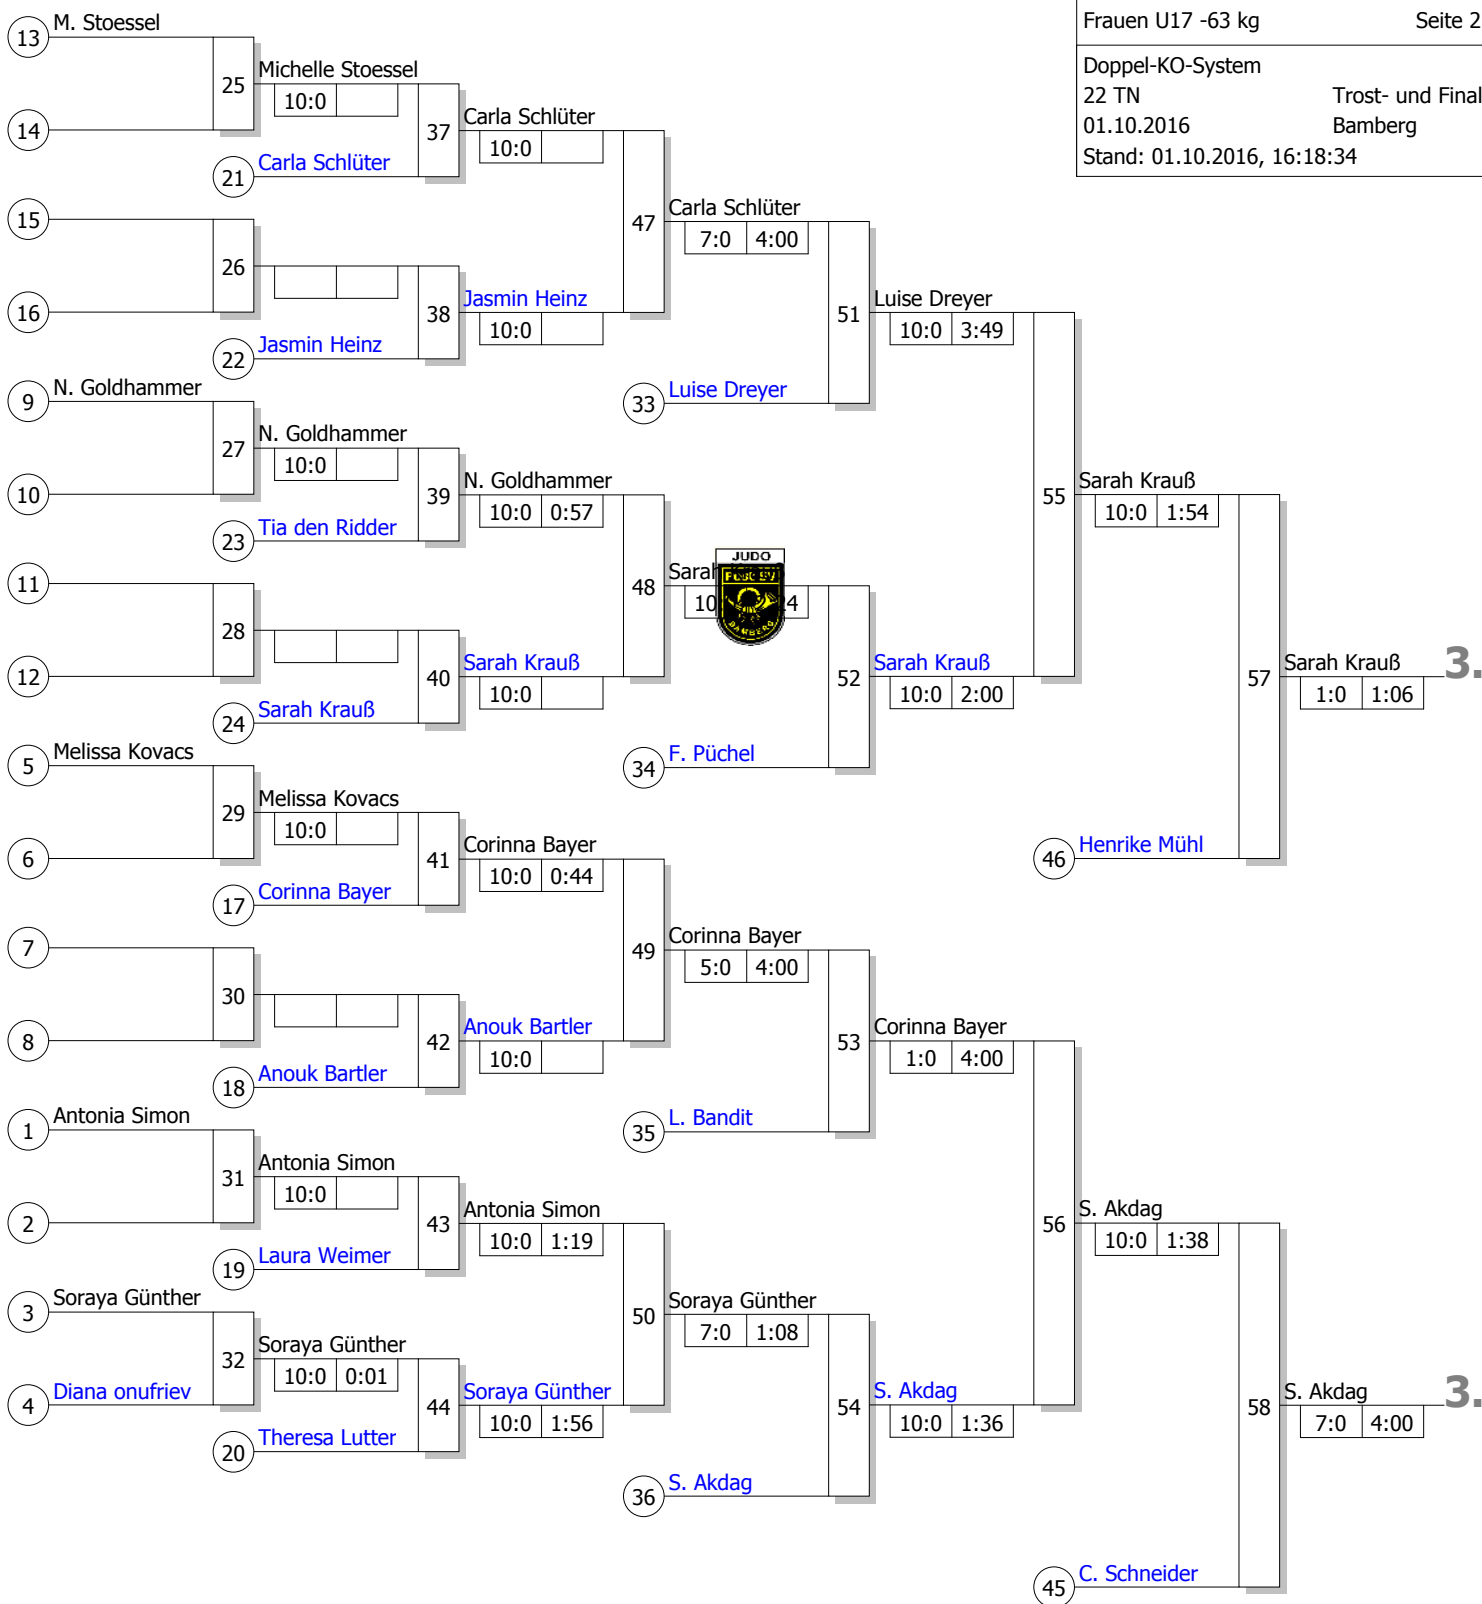

Ergebnis

1. Mirjam Wirth
  Judozentrum Heubach e. V. WÜ
2. Friederike Stolze
  BSV Wanzleben e.V. ST
3. Sarah Krauß
  ASV 1888 Eppelheim e.V. BA
3. Shirin-Asya Akdag
  Judo-Team Berlin e.V. BE
5. Henrike Mühl
  UJKC Potsdam e.V. BB
5. Cheyenne Schneider
  Sportclub Charis 02 e.V. BE
7. Luise Dreyer
  VFL Riesa e.V. SN
7. Corinna Bayer
  ESV Ludwigshafen PF