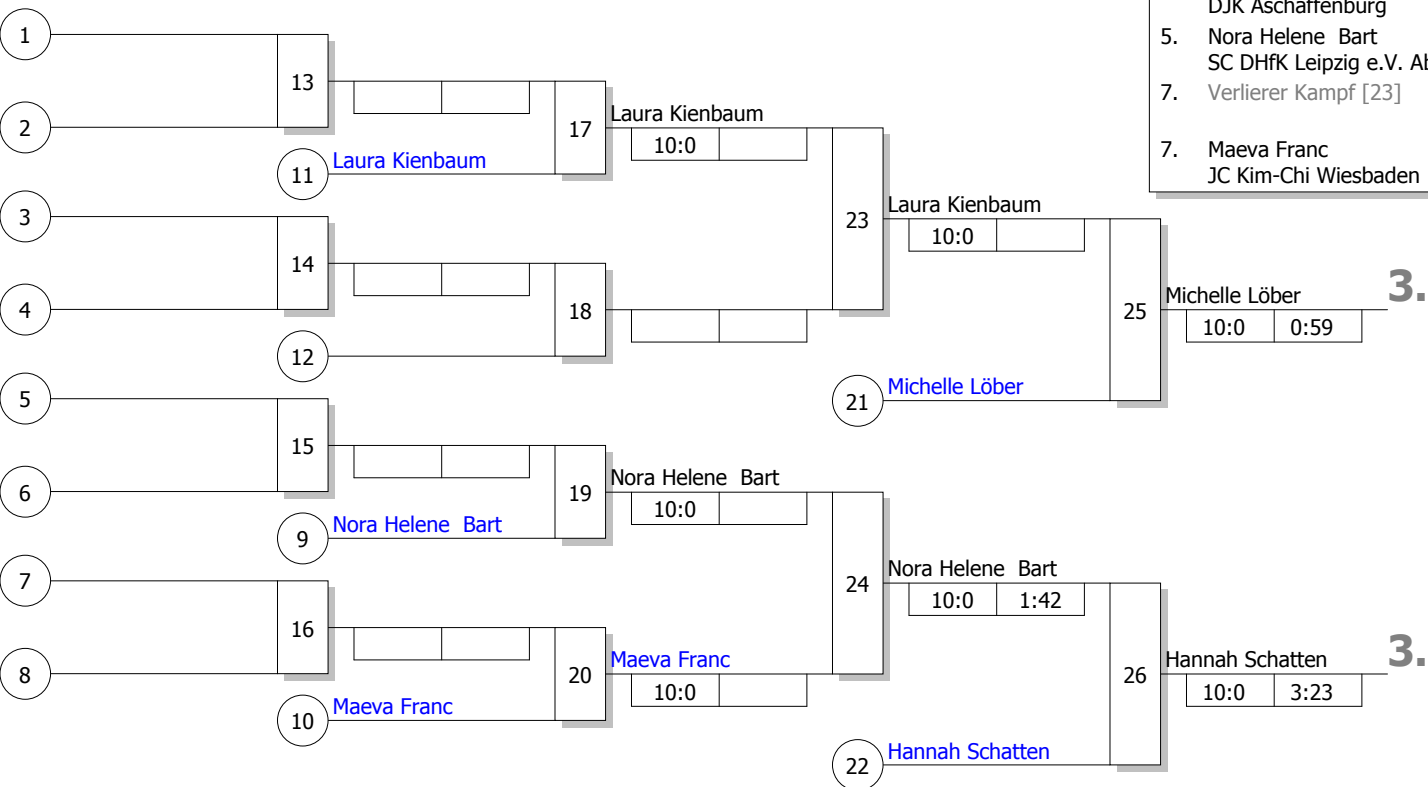

Trostrunde, Verlierer aus Kampf