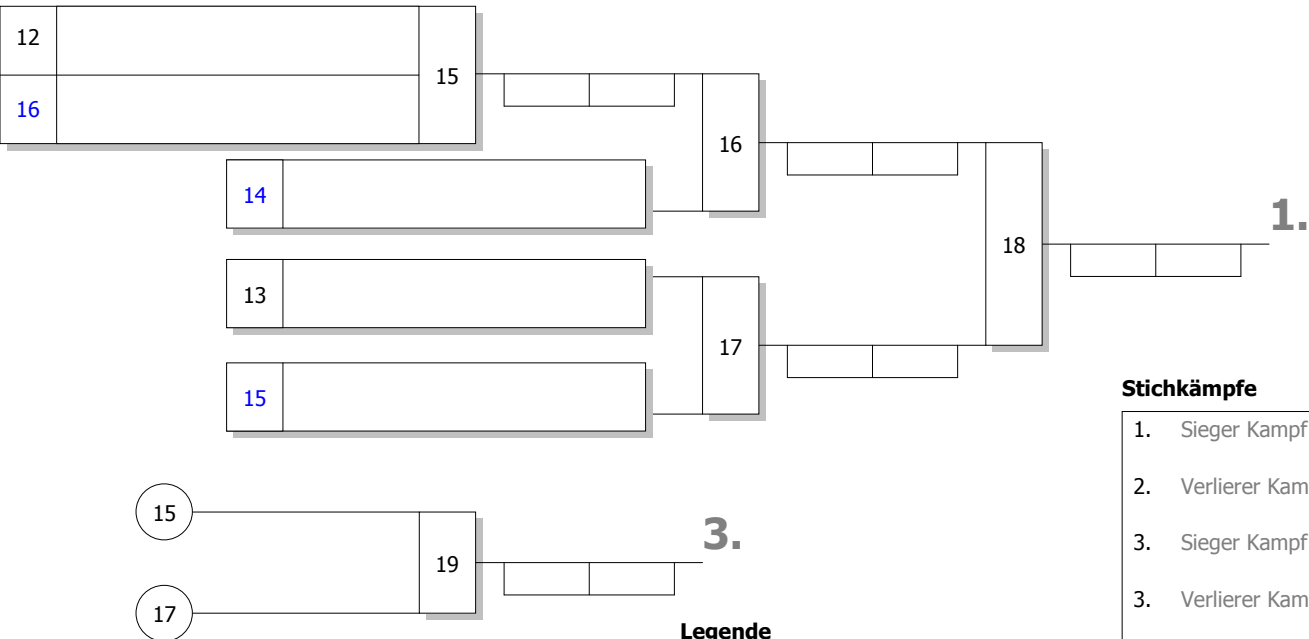

Stichkämpfe

1. Sieger Kampf [13]
2. Sieger Kampf [14]
3. Verlierer Kampf [14]

5 TN

01.10.2016

Bamberg

Stand: 01.10.2016, 16:18:25

Bei Gleichstand 1-5: Stichkämpfe KO-System mit doppelter Trostrunde nach neuer Auslosung