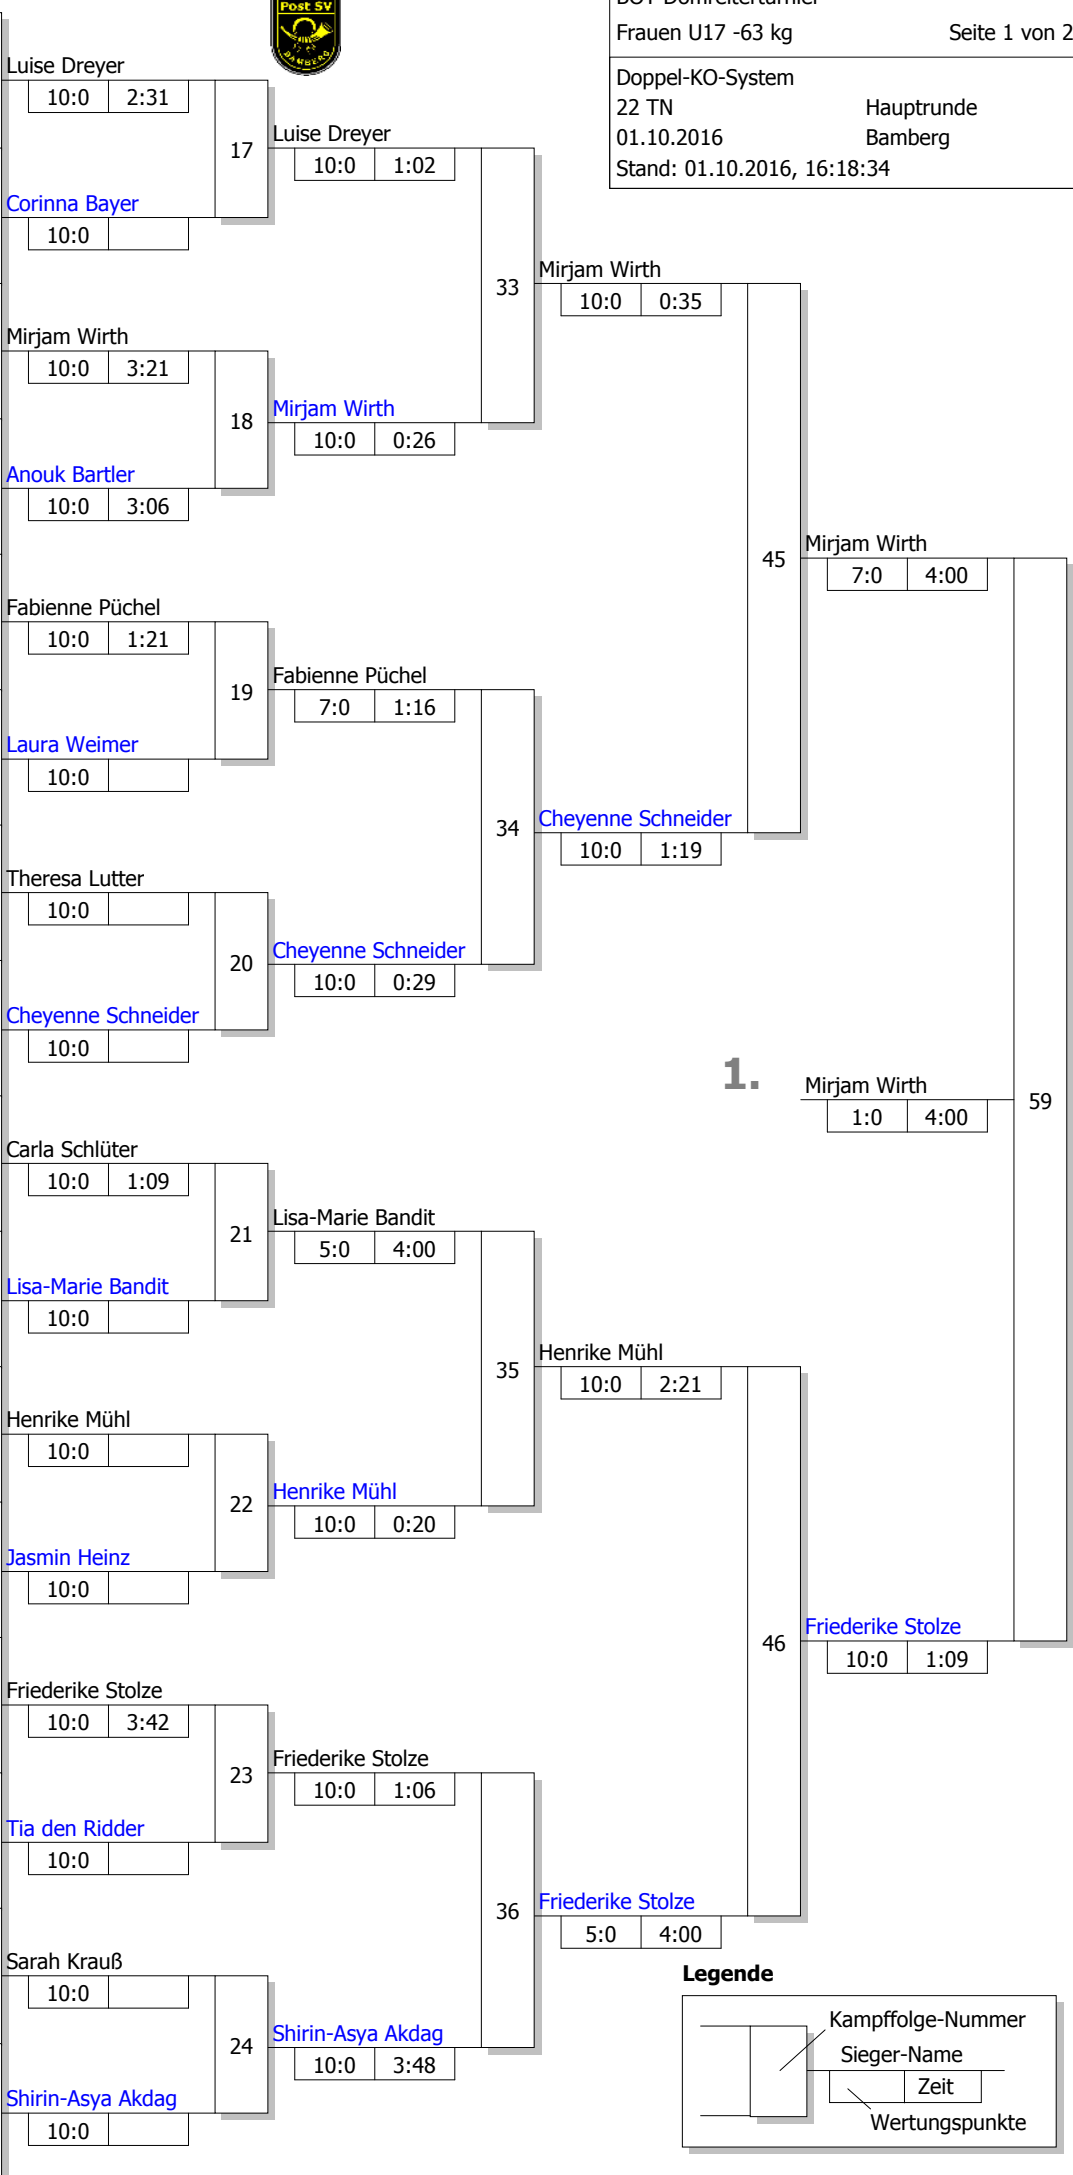

Haupttrunde, Los-Nr.

BOT Domreiterturnier

Frauen U17 -63 kg

Seite 1 von 2

Doppel-KO-System

22 TN

Haupttrunde

01.10.2016

Bamberg

Stand: 01.10.2016, 16:18:34

1	Luise Dreyer VFL Riesa e.V.	SN
17	Antonia Simon JC Rüsselsheim	HE
9	Corinna Bayer ESV Ludwigshafen	PF
25		
5	Soraya Günther SSF Bonn	NW
21	Mirjam Wirth Judozentrum Heubach e. V.	WÜ
13	Anouk Bartler Judo-Club Marbach e.V.	BA
29	Diana onufriev Judoclub Eberswalde e.V.	BB
3	Fabienne Püchel TB Wülfrath 1891 e. V.	NW
19	Melissa Kovacs Leipziger Sportlöwen e. V.	SN
11	Laura Weimer JC Kim-Chi Wiesbaden	HE
27		
7	Theresa Lutter SV Mühlhausen-Sulzbürg e.V.	BY
23		
15	Cheyenne Schneider Sportclub Charis 02 e.V.	BE
31		
2	Nathaly Janine Goldhammer BAC 55 Hockenheim e.V.	BA
18	Carla Schlüter House of Judo	WÜ
10	Lisa-Marie Bandit Judo-Club '03 Berlin e.V.	BE
26		
6	Henrike Mühl UJKC Potsdam e.V.	BB
22		
14	Jasmin Heinz TSV Leinfelden Abt. Judo	WÜ
30		
4	Friederike Stolze BSV Wanzleben e.V.	ST
20	Michelle Stoessel Budokan Brandenburg e. V.	BB
12	Tia den Ridder Kodokan Olsberg e.V.	NW
28		
8	Sarah Krauß ASV 1888 Eppelheim e.V.	BA
24		
16	Shirin-Asya Akdag Judo-Team Berlin e.V.	BE
32