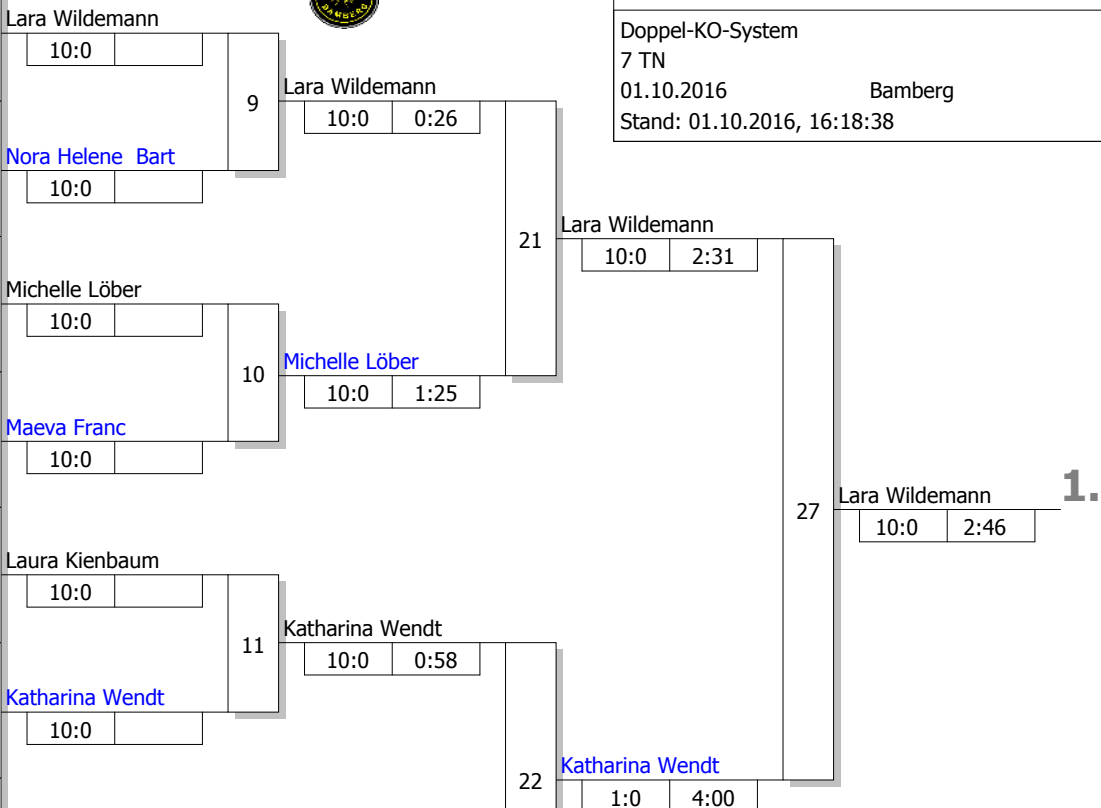

Hauptrunde, Los-Nr.

1	Lara Wildemann Post SV Bamberg	BY
9		
5	Nora Helene Bart SC DHfK Leipzig e.V. Abt. Judo	SN
13		
3	Michelle Löber DJK Eintracht Borbeck	NW
11		
7	Maeva Franc JC Kim-Chi Wiesbaden	HE
15		
2	Laura Kienbaum DJK Aschaffenburg	BY
10		
6	Katharina Wendt SV Nienhagen	NS
14		
4	Hannah Schatten TSV Bayer 04 Leverkusen	NW
12		
8		
16		

BOT Domreiterturnier

Frauen U17 -78 kg

Doppel-KO-System

7 TN

01.10.2016

Bamberg

Stand: 01.10.2016, 16:18:38