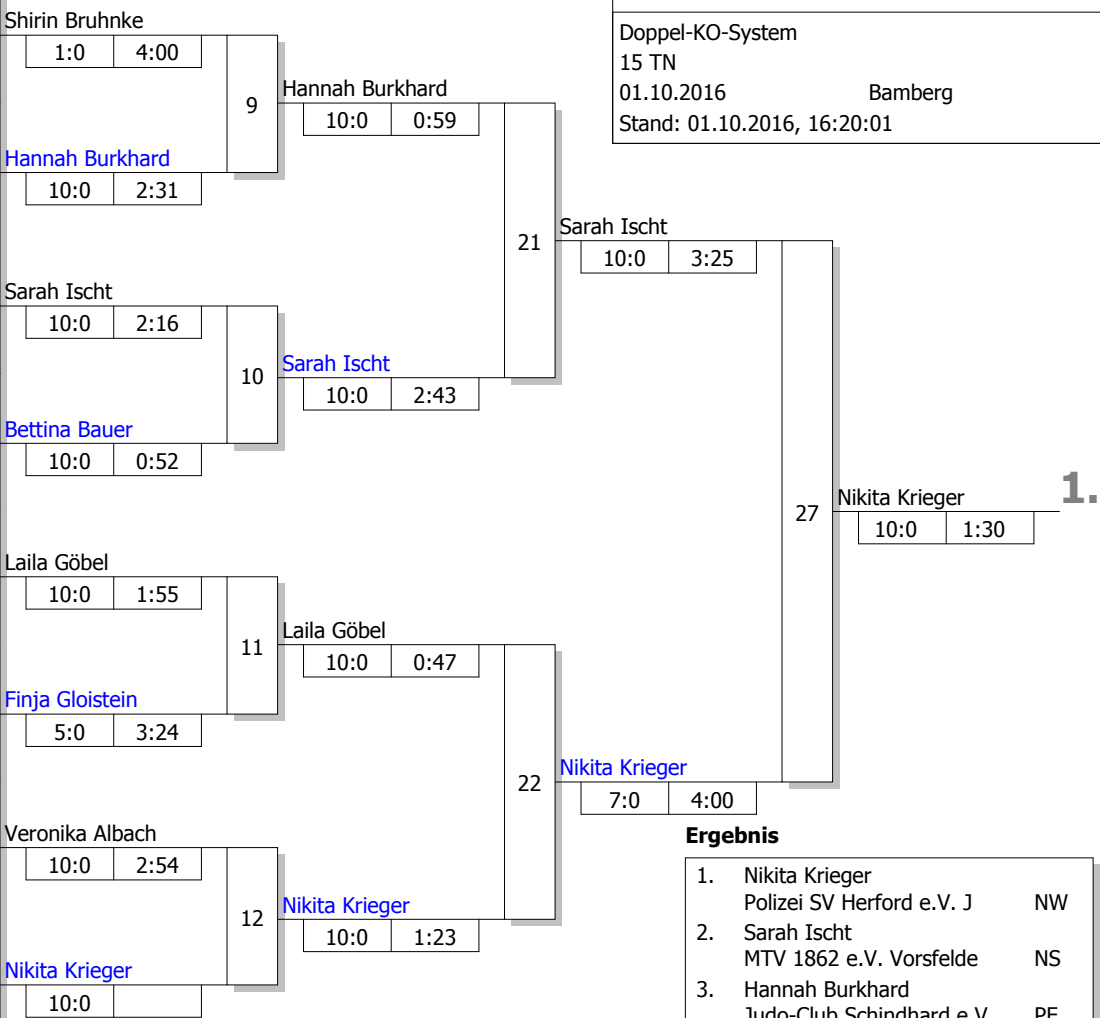

Stichkämpfe

1. Sieger Kampf [13]
2. Sieger Kampf [14]
3. Verlierer Kampf [14]

5 TN

01.10.2016

Bamberg

Stand: 01.10.2016, 16:18:25

Bei Gleichstand 1-5: Stichkämpfe KO-System mit doppelter Trostrunde nach neuer Auslosung

Stichkämpfe

- 1. Sieger Kampf [18]
- 2. Verlierer Kampf [18]
- 3. Sieger Kampf [19]
- 3. Verlierer Kampf [16]
- 5. Verlierer Kampf [19]

Legende

Hauptrunde, Los-Nr.

1	Larissa Greis Judo Club Sinzheim e.V. BA
9	Shirin Bruhnke 1. Judo-Club 1958 MönchengladbNW
5	Lea Wierick Judoverein Dresden e.V. SN
13	Hannah Burkhard Judo-Club Schindhard e.V. PF
3	Sarah Ischt MTV 1862 e.V. Vorsfelde NS
11	Sarina Kern Judoverein Nürtingen 1960 e. V. WÜ
7	Jadzia Münch Judo-Club Marbach e.V. BA
15	Bettina Bauer TSV München Großhadern e.V. BY
2	Laila Göbel Judo-Team Hannover e.V. NS
10	Eleonora Maksin Judo-Club "Samura" Oranienburg BB
6	Finja Gloistein Judo Club Halle e. V. ST
14	Nicola Deyerling 1. JC Münchberg BY
4	Veronika Albach TSV Bayer 04 Leverkusen NW
12	Leonie Homes Budo Club Hemsbach e.V. BA
8	Nikita Krieger Polizei SV Herford e.V. Judo NW
16	

BOT Domreiterturnier
Frauen U17 -44 kg
Doppel-KO-System
15 TN
01.10.2016 Bamberg
Stand: 01.10.2016, 16:20:01

Trostrunde, Verlierer aus Kampf

Ergebnis

1.	Nikita Krieger	Polizei SV Herford e.V. J	NW
2.	Sarah Ischt	MTV 1862 e.V. Vorsfelde	NS
3.	Hannah Burkhard	Judo-Club Schindhard e.V.	PF
3.	Laila Göbel	Judo-Team Hannover e.V.	NS
5.	Veronika Albach	TSV Bayer 04 Leverkusen	NW
5.	Bettina Bauer	TSV München Großhadern e.	BY
7.	Larissa Greis	Judo Club Sinzheim e.V.	BA
7.	Shirin Bruhnke	1. Judo-Club 1958 Mönchen	NW