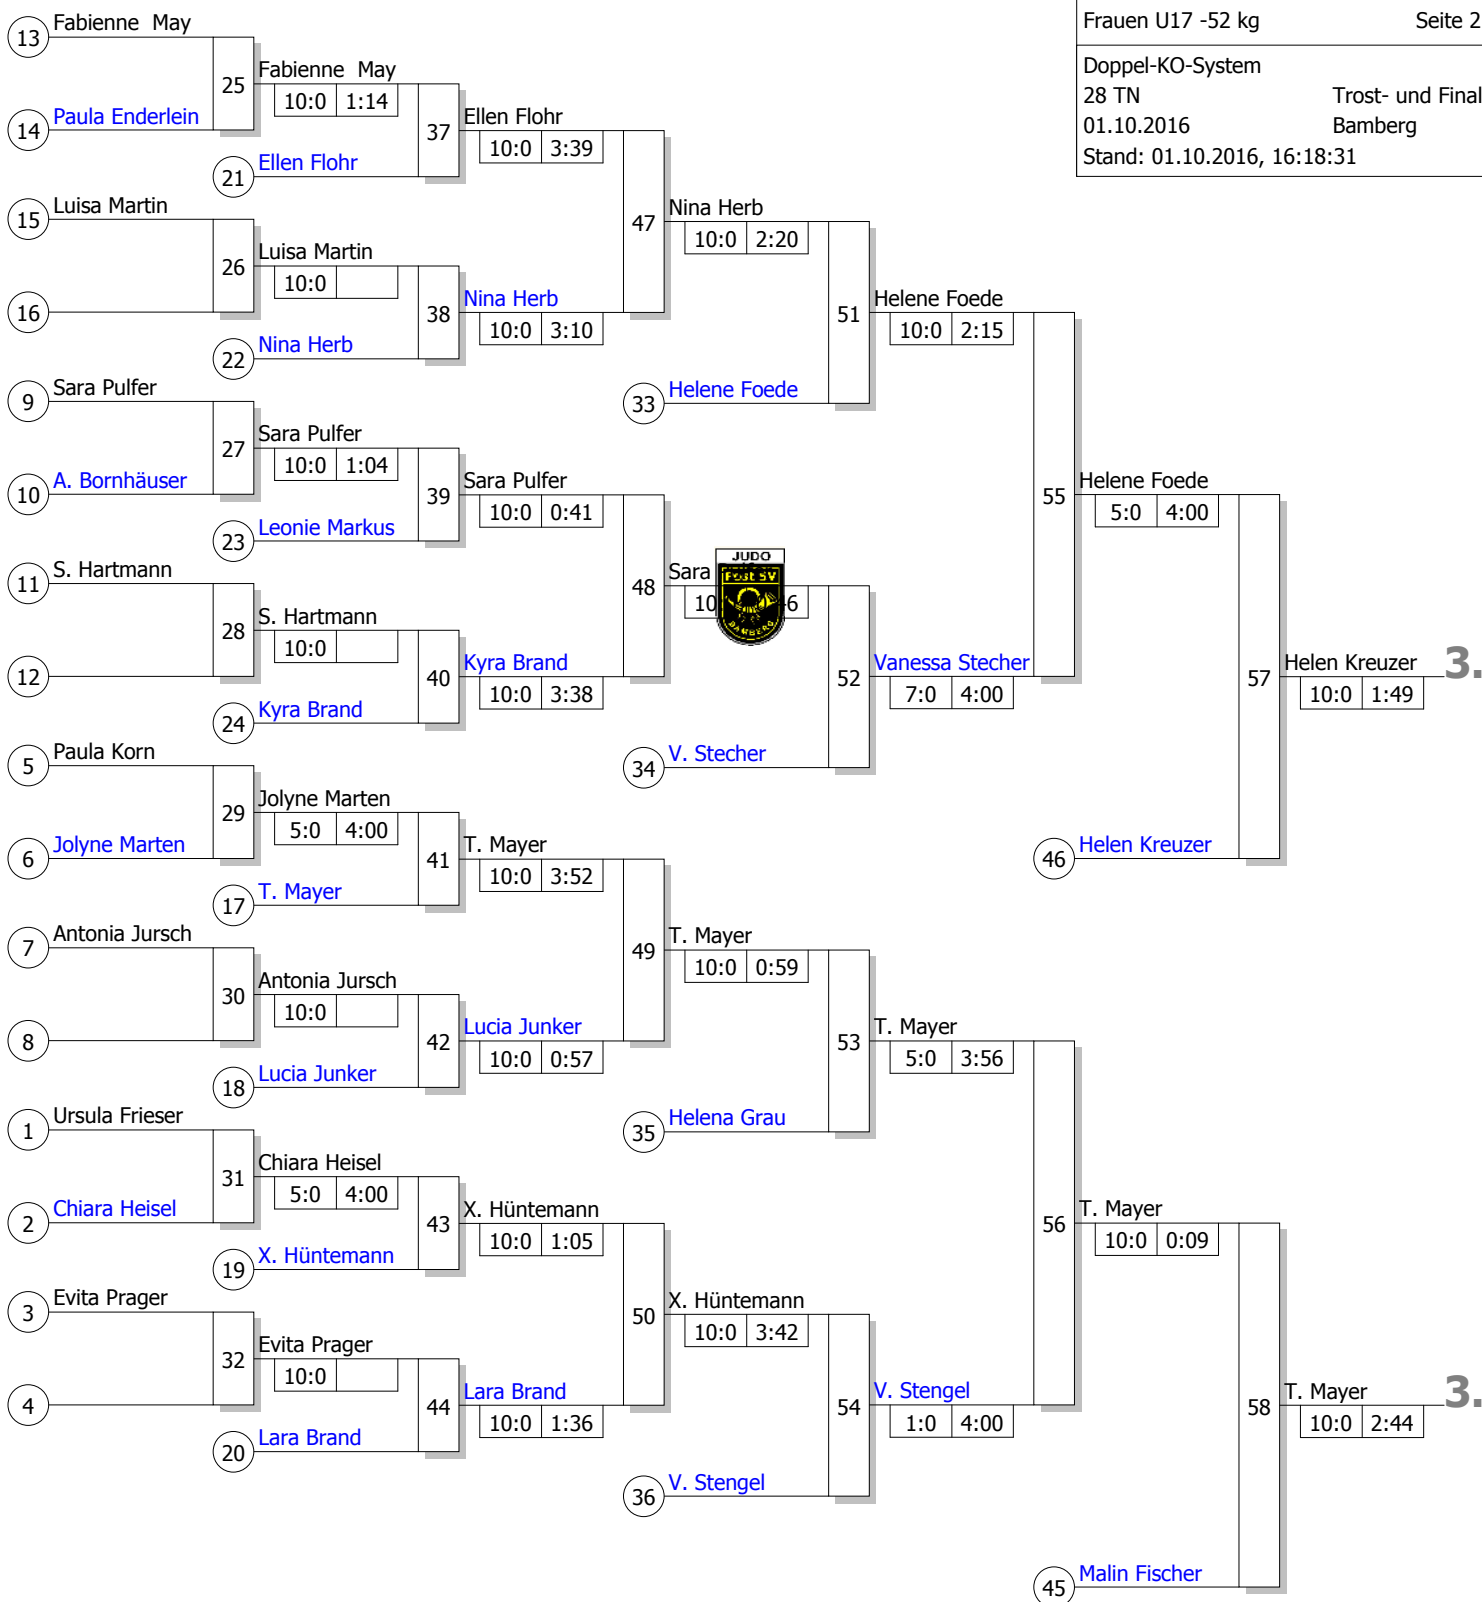

Legende

—	Kampffolge-Nummer
—	Sieger-Name
—	Zeit
—	Wertungspunkte

Trostrunde, Verlierer aus Kampf

Ergebnis

1. Annika Würfel
VfK "Bau" Rostock 94 e.V. MV
2. Yara Slamberger
Judoclub Leipzig e.V. SN
3. Helen Kreuzer
TSV München Großhadern e. BY
3. Tamara-Marie Mayer
FC Stella Bevergern NW
5. Helene Foede
Judoclub Leipzig e.V. SN
5. Malin Fischer
SSF Bonn NW
7. Vanessa Stecher
TSV München Großhadern e. BY
7. Valentina Stengel
Judo-Club 90 Frankfurt(Od BB