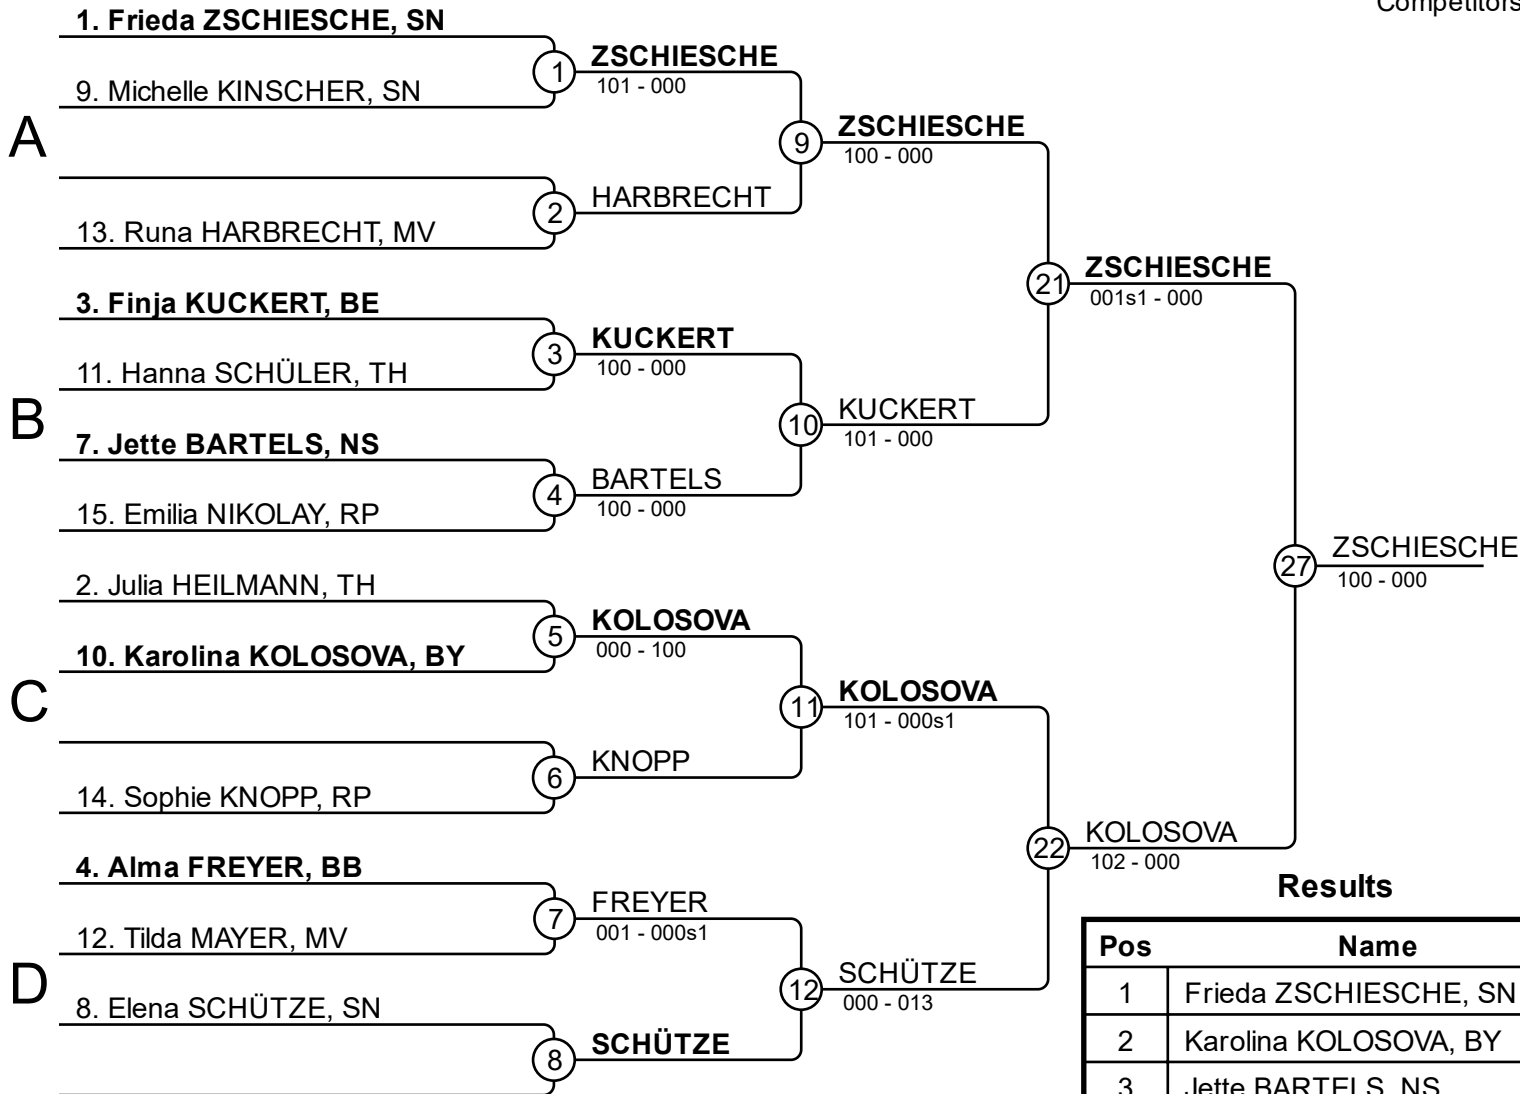

27. Int. Thüringer Messe-Cup 2026 30.05.26

WomenU16-70

Competitors: 13