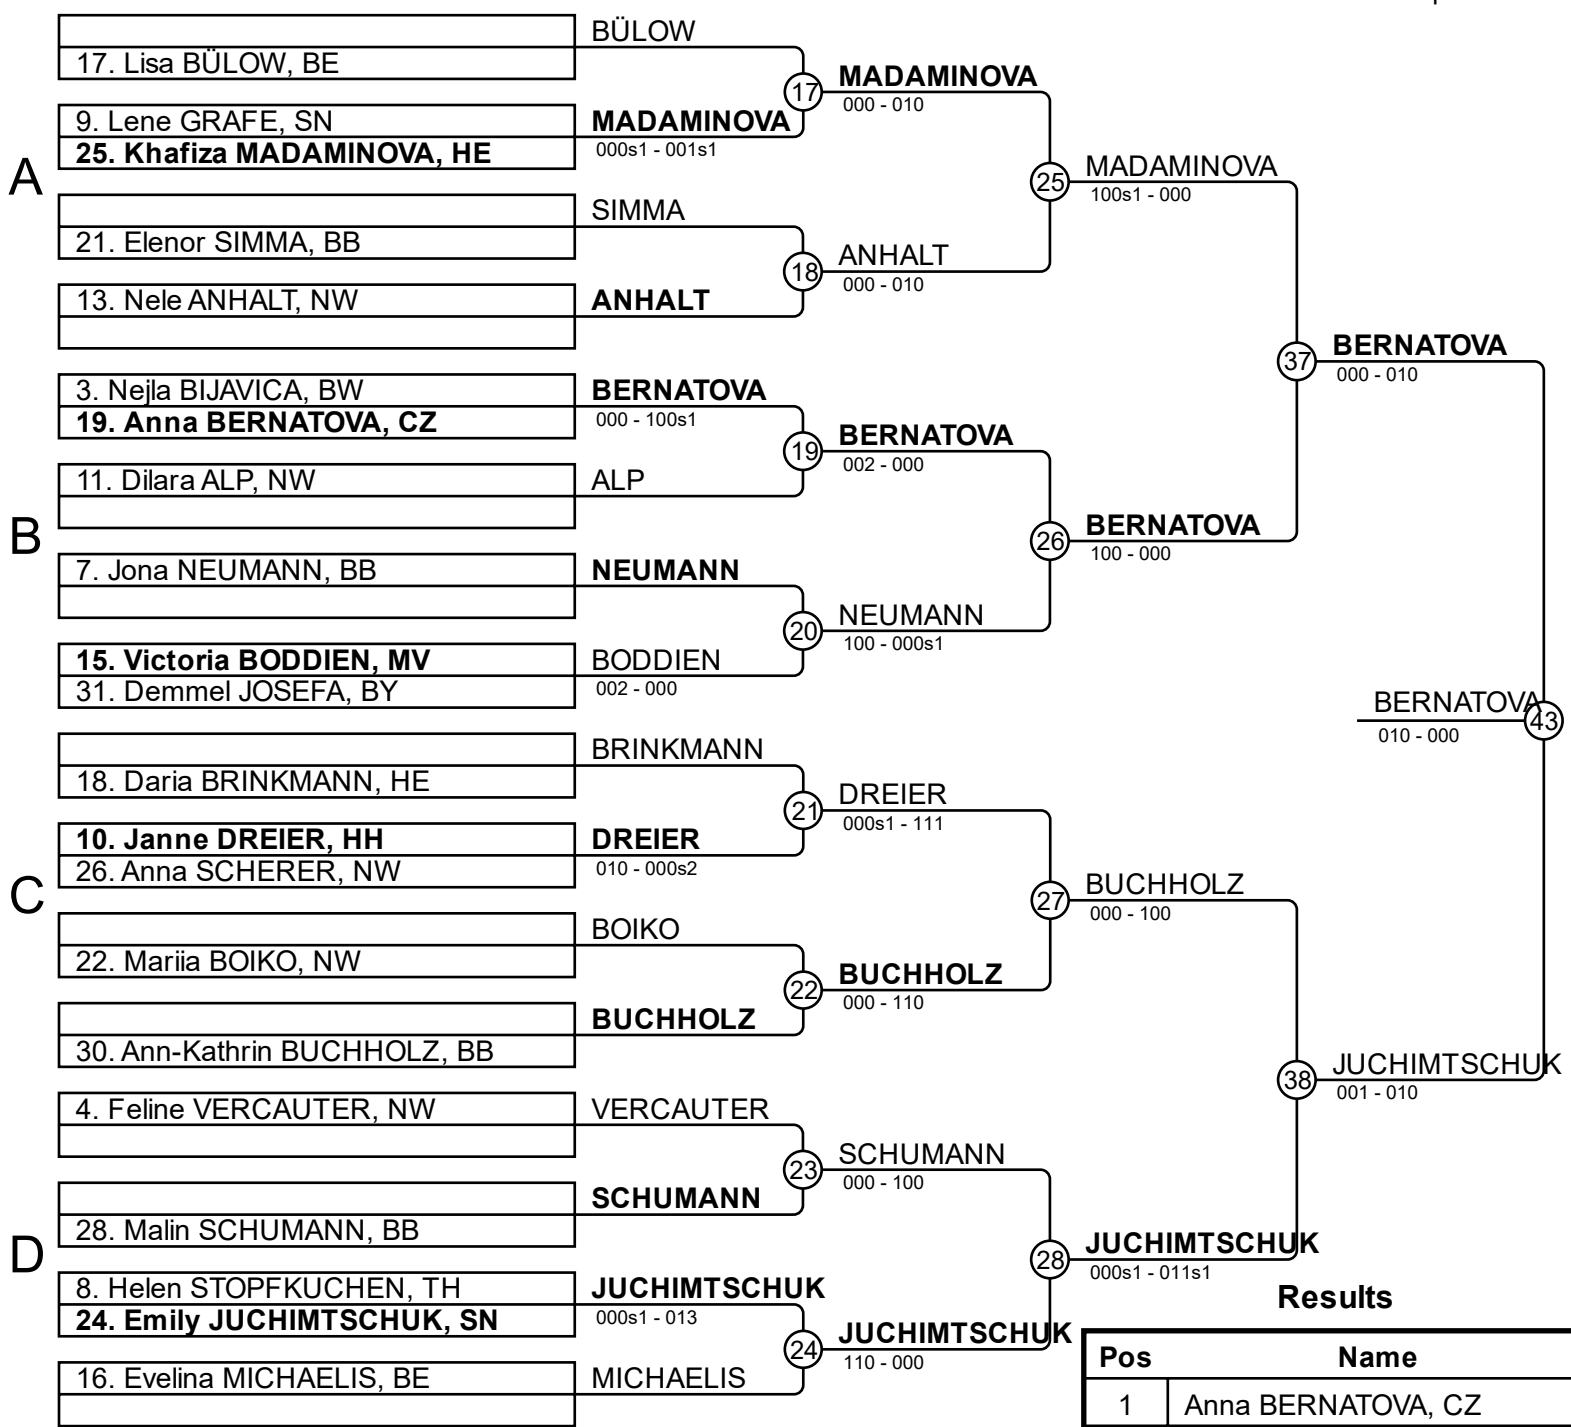

27. Int. Thüringer Messe-Cup 2026 30.05.26

WomenU16-63

Competitors: 21

Results

Pos	Name
1	Anna BERNATOVA, CZ
2	Emily JUCHIMTSCHUK, SN
3	Lene GRAFE, SN
3	Khafiza MADAMINOVA, HE
5	Ann-Kathrin BUCHHOLZ, BB
5	Evelina MICHAELIS, BE
7	Nejla BIJAVICA, BW
7	Janne DREIER, HH