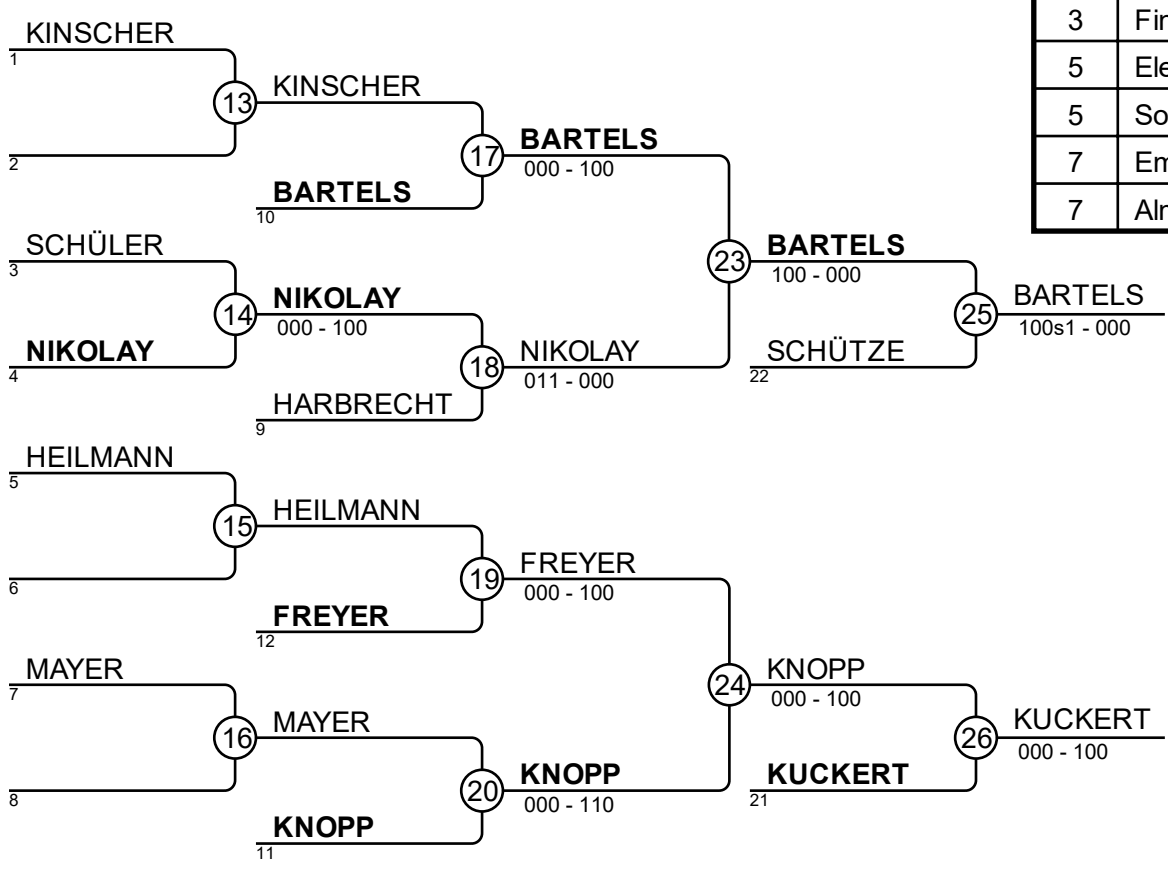

Results

Pos	Name
1	Frieda ZSCHIESCHE, SN
2	Karolina KOLOSOVA, BY
3	Jette BARTELS, NS
3	Finja KUCKERT, BE
5	Elena SCHÜTZE, SN
5	Sophie KNOPP, RP
7	Emilia NIKOLAY, RP
7	Alma FREYER, BB