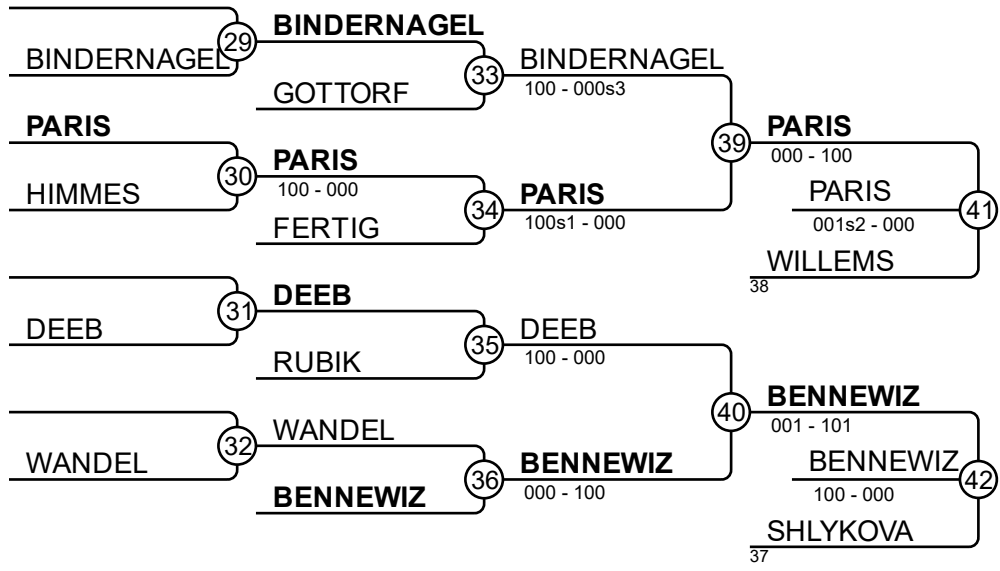

27. Int. Thüringer Messe-Cup 2026 30.05.26

WomenU16-44

Competitors: 20

Results

Pos	Name
1	Josephine PILCH, BB
2	Natalie KOZYNCHENKO, HE
3	Micah PARIS, NS
3	Annika BENNEWIZ, BE
5	Madelief WILLEMS, NL
5	Mariia SHLYKOVA, BY
7	Geertje BINDERNAGEL, NW
7	Leia DEEB, NW