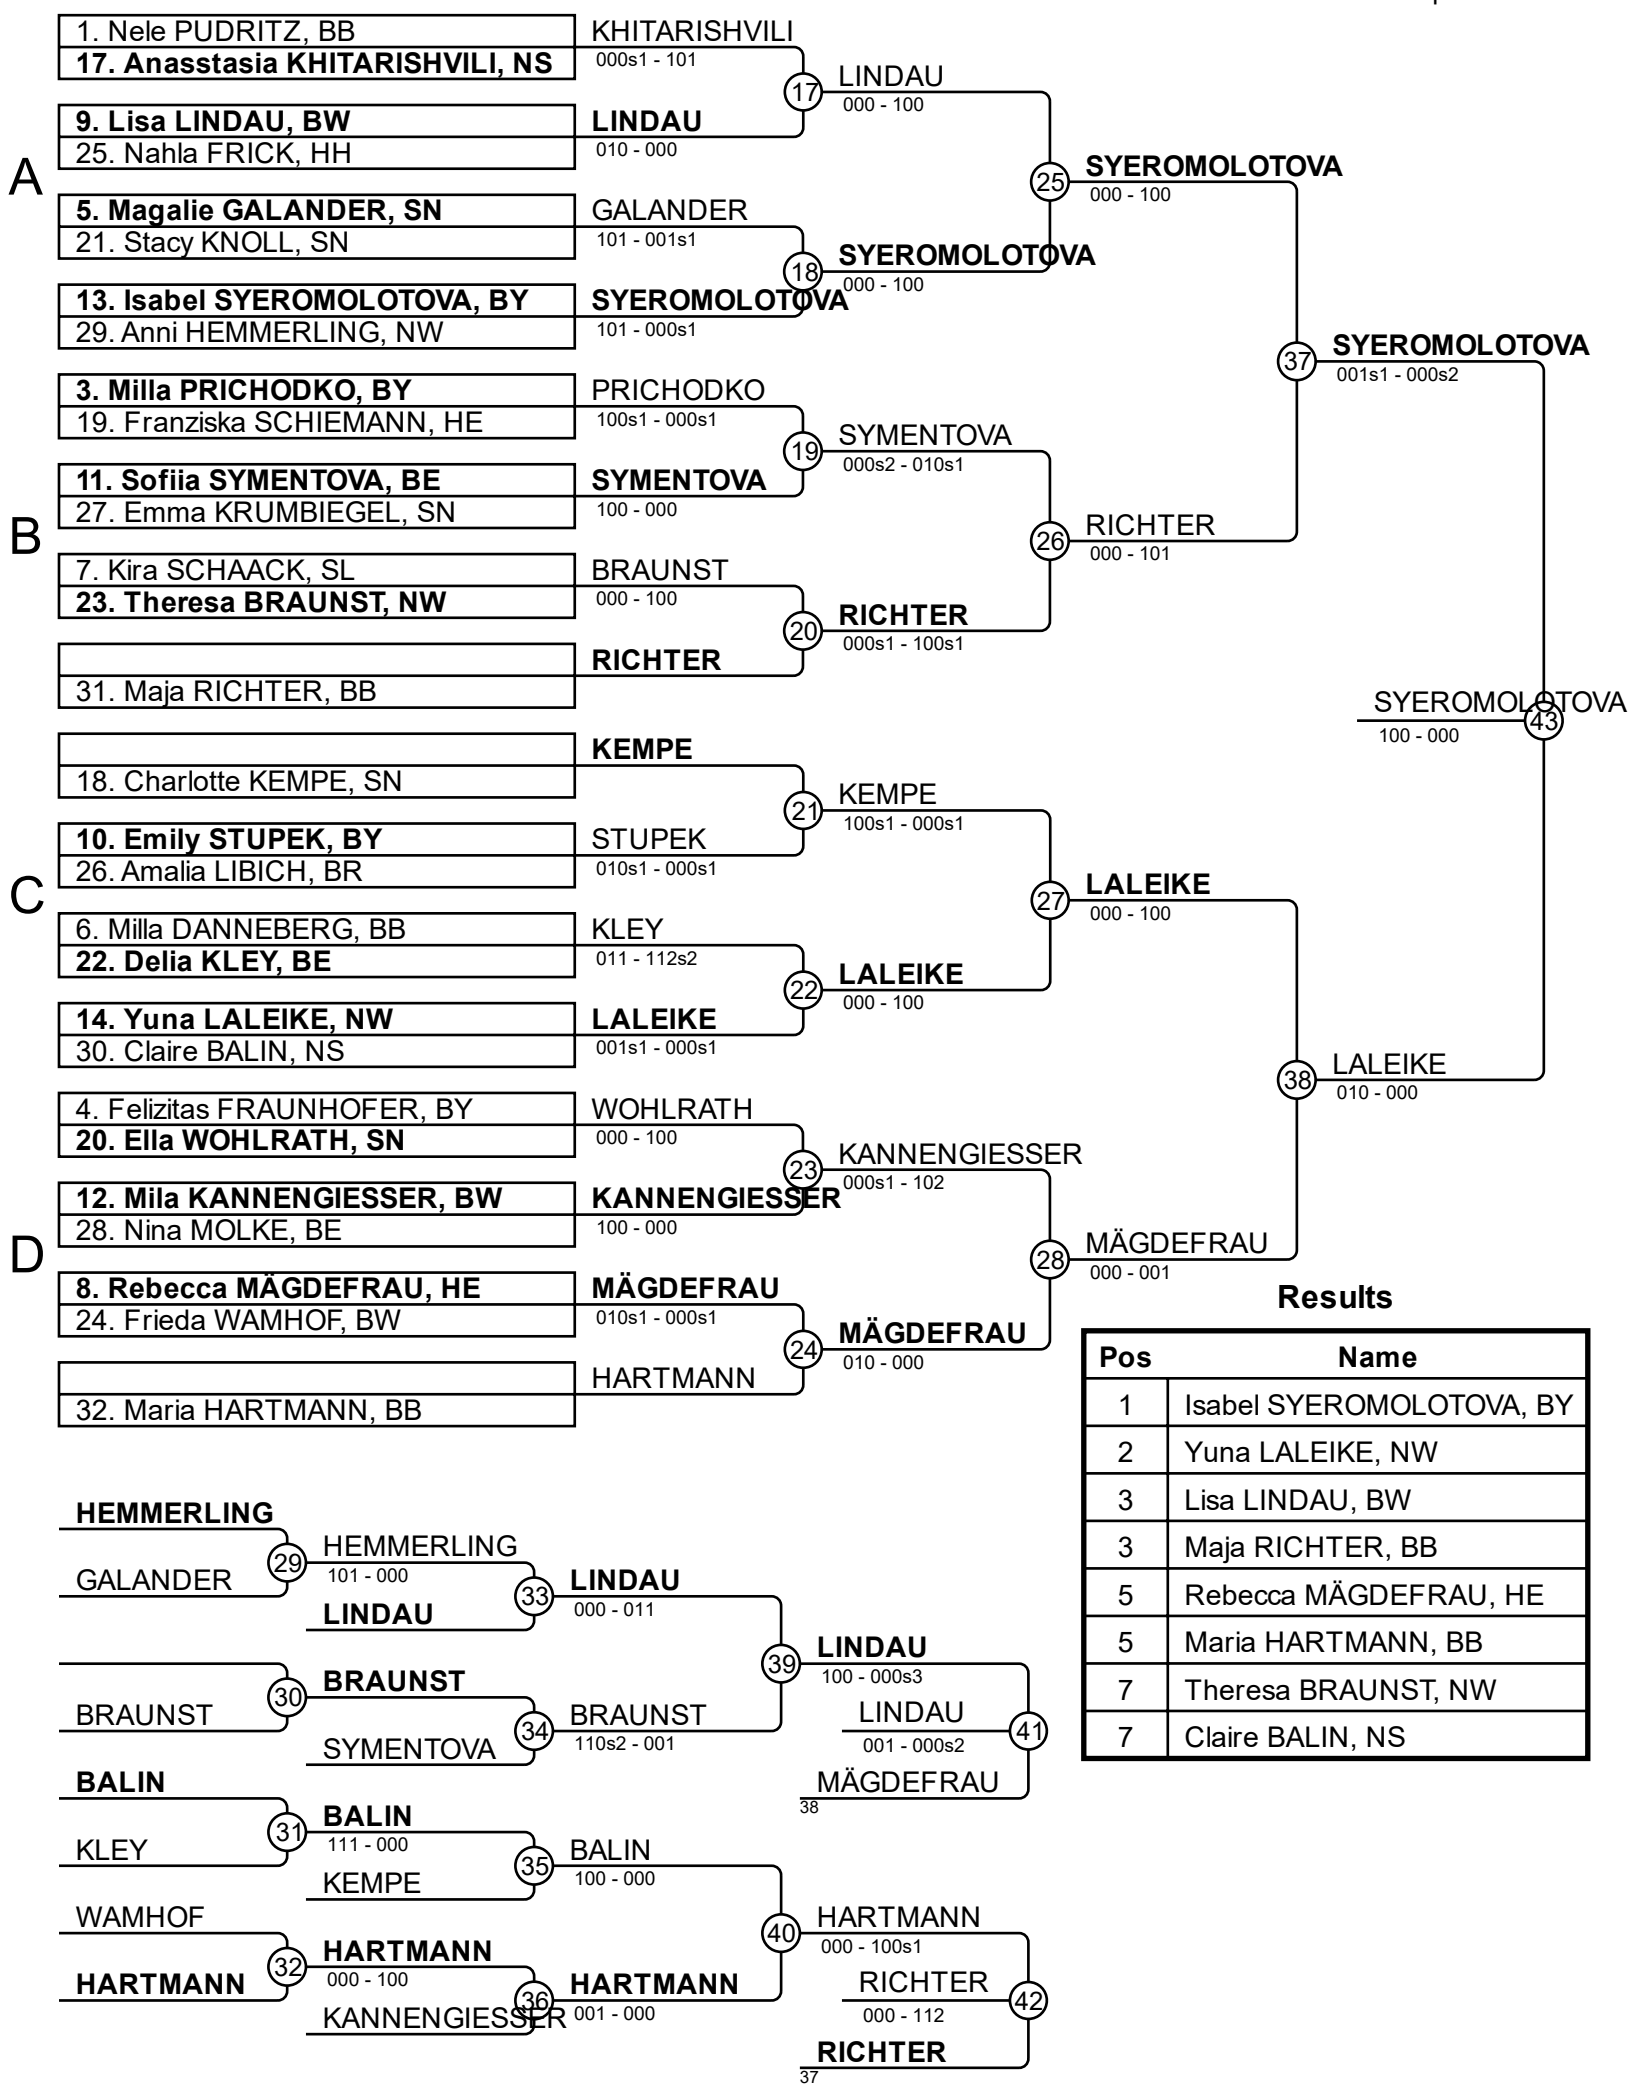

27. Int. Thüringer Messe-Cup 2026 30.05.26

WomenU16-57

Competitors: 29