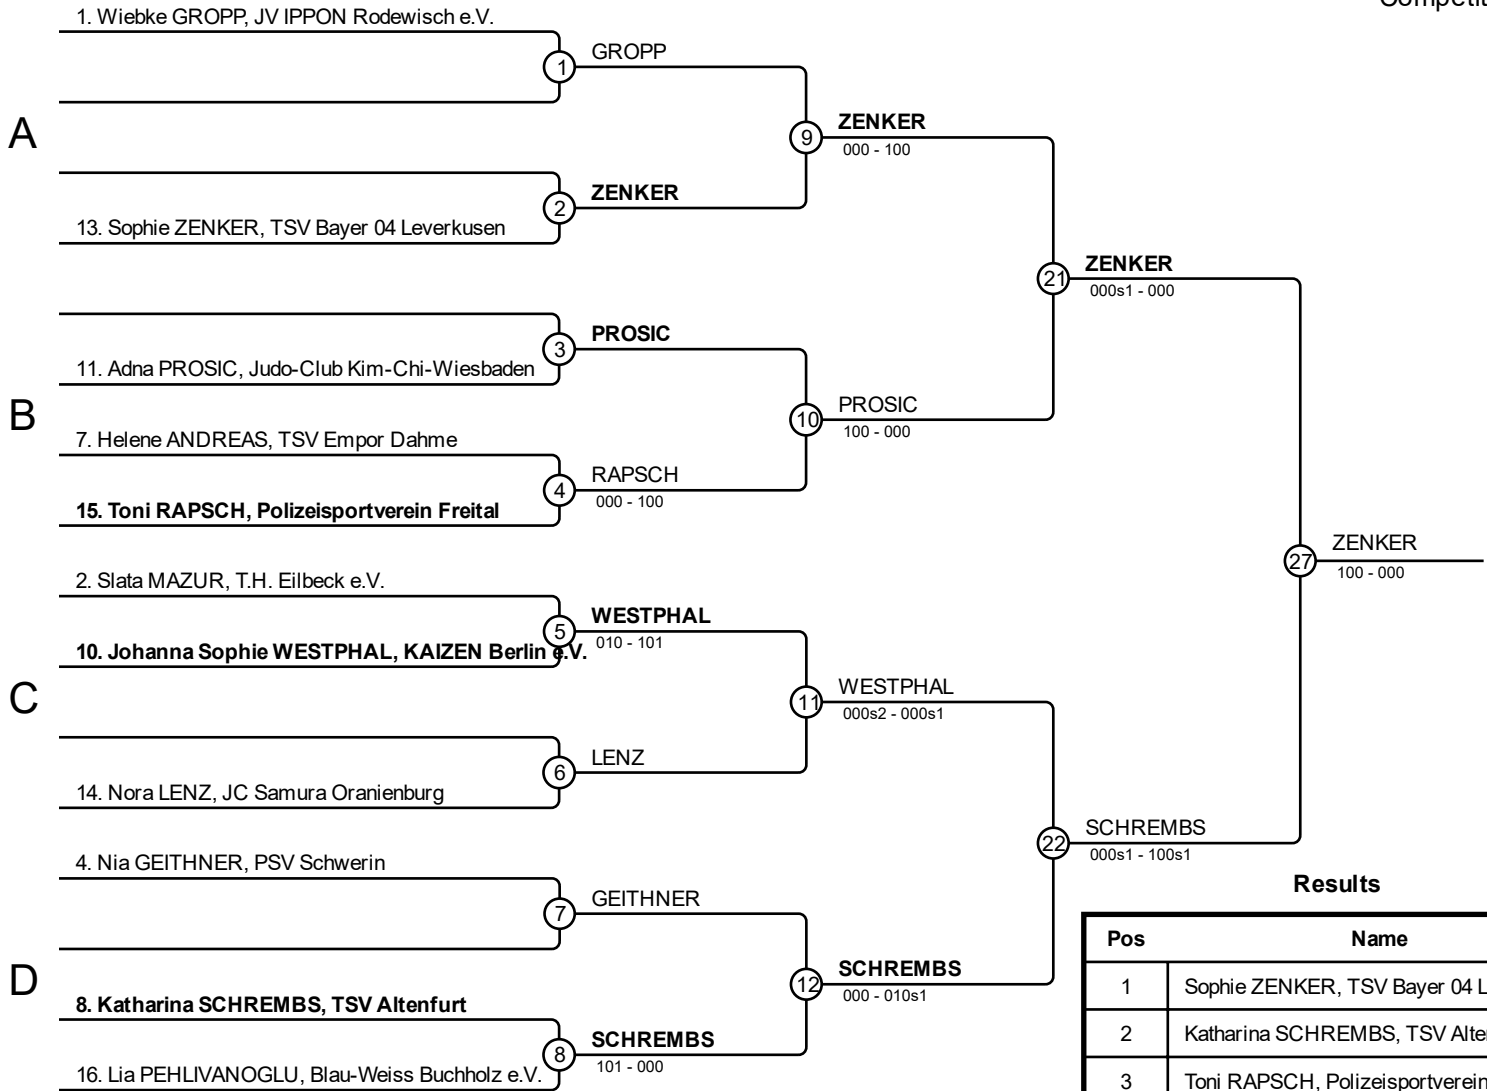

Ega-Pokal 2026-05-31 WomenU13-48

Competitors: 11