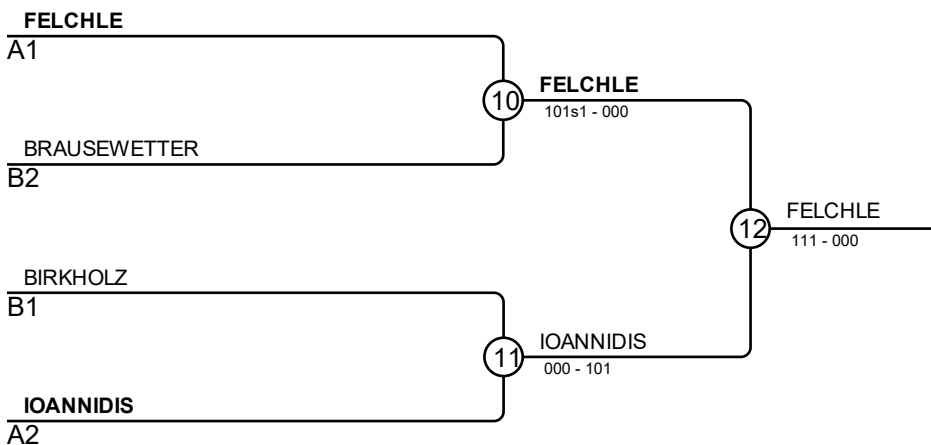

Ega-Pokal 2026-05-31 WomenU13+57

Competitors A

Competitors: 7

#	Name	Club	1	2	3	4	Wins	Pts	Pos
1	Lily FELCHLE	Polizeisportverein Freital	X	100	100	100	3	300	1
2	Karla LÖSER	PSV Erfurt		X		10	1	10	4
3	Theresa KOSMANN	TSV Rudow 1888 e. V.		100	X		1	100	3
4	Fuli IOANNIDIS	JC Hennef			100	X	1	100	2

Matches A

Match	White	Blue	Result	Time
1	Lily FELCHLE	Karla LÖSER	100-000	0:40
2	Theresa KOSMANN	Fuli IOANNIDIS	000-100	0:29
4	Lily FELCHLE	Theresa KOSMANN	101-000	0:33
5	Karla LÖSER	Fuli IOANNIDIS	010s1-000	3:00
7	Lily FELCHLE	Fuli IOANNIDIS	100-000	0:46
8	Karla LÖSER	Theresa KOSMANN	000-100s1	2:58

Competitors B

#	Name	Club	5	6	7	Wins	Pts	Pos
5	Emily TAUTERAT	1.Spremberger Gesundheits-sportverein e.V. Sakura				0	0	3
6	Merle BIRKHOLZ	TV-Jahn Schneverdingen	100	X	100	2	200	1
7	Aliyah BRAUSEWETTER	PSV Erfurt	100		X	1	100	2

Matches A

Match	White	Blue	Result	Time
3	Emily TAUTERAT	Merle BIRKHOLZ	000-100	1:23
6	Emily TAUTERAT	Aliyah BRAUSEWETTER	000-100	2:17
9	Merle BIRKHOLZ	Aliyah BRAUSEWETTER	100s1-000s1	2:40

Results

Pos	Name
1	Lily FELCHLE, Polizeisportverein Freital
2	Fuli IOANNIDIS, JC Hennef
3	Aliyah BRAUSEWETTER, PSV Erfurt
3	Merle BIRKHOLZ, TV-Jahn Schneverdingen