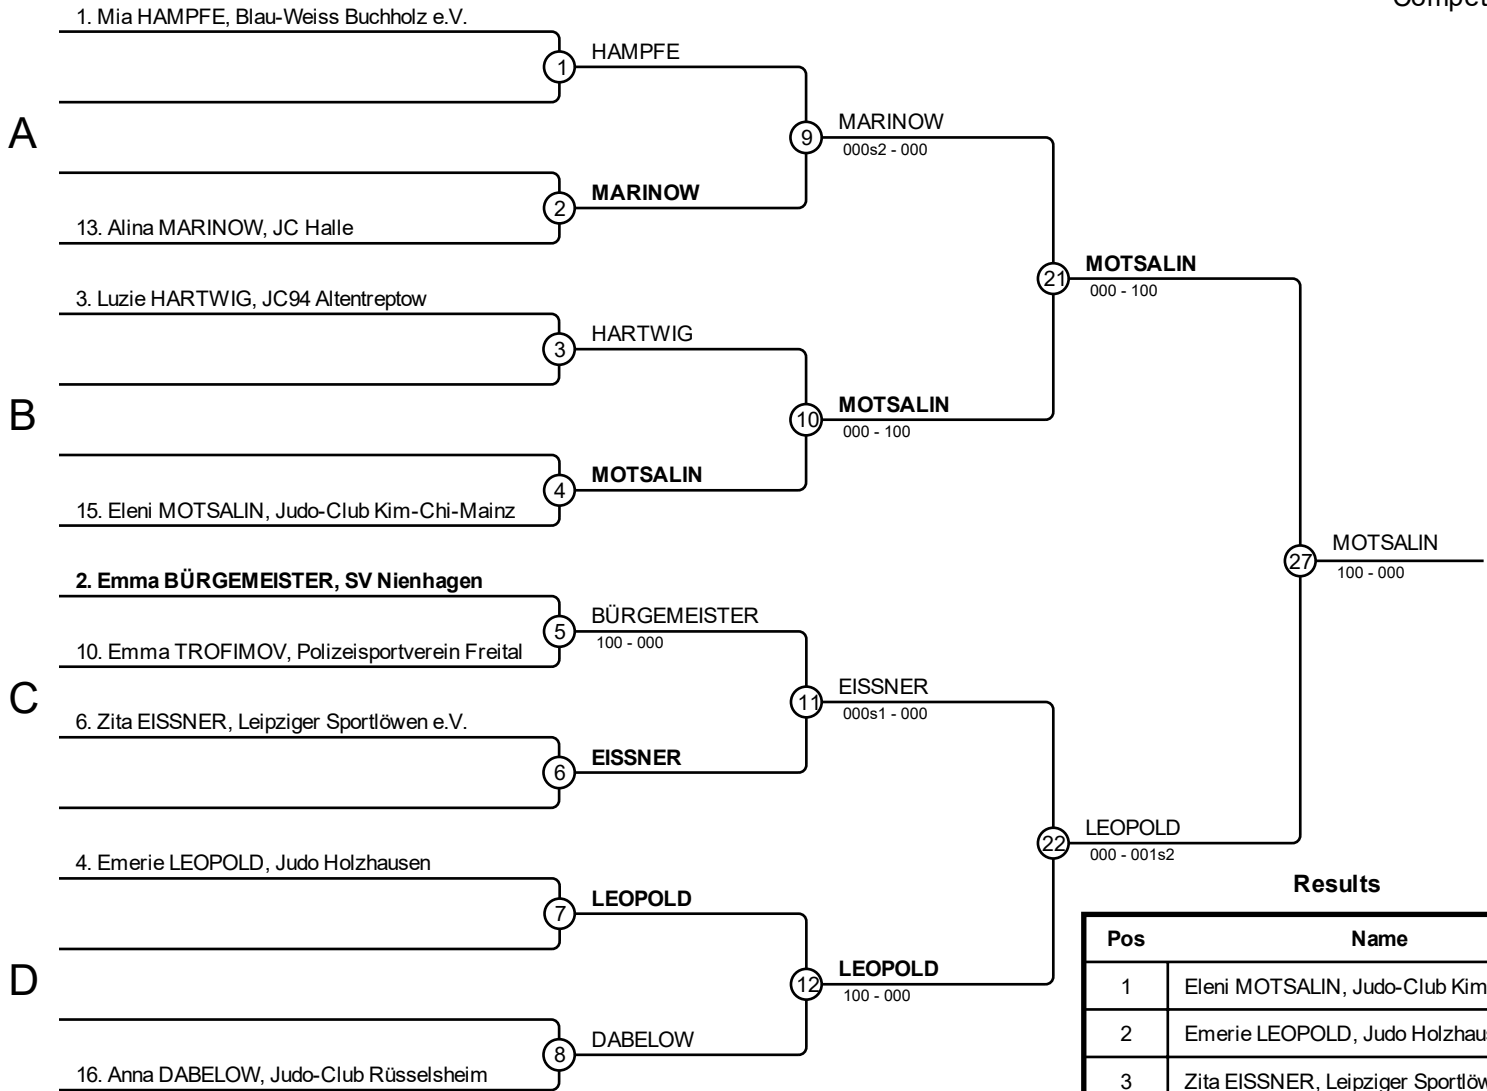

Ega-Pokal 2026-05-31 WomenU13-52

Competitors: 9

Results

Pos	Name
1	Sophia MACOVETCHI, Judo-Club Kim-Chi-Wiesbaden
2	Ida LOSSIN, SG Weixdorf
3	Sophie JÖRKE, TSV Bayer 04 Leverkusen
3	Sofia ERNST-SANCHEZ, Asia Sport Neubrandenburg
5	Mara WILKENS, KSC Bushido Hamburg e.V.
5	Frida FISCHER, PSV Erfurt
7	Johanna FRAUNHOFER, TSV Abensberg
7	Laura MEILING, SC Medizin Erfurt

Ega-Pokal 2026-05-31 WomenU13-57

Competitors: 9

Results

Pos	Name
1	Eleni MOTSALIN, Judo-Club Kim-Chi-Mainz
2	Emerie LEOPOLD, Judo Holzhausen
3	Zita EISSNER, Leipziger Sportlöwen e.V.
3	Emma BÜRGEMEISTER, SV Nienhagen
5	Luzie HARTWIG, JC94 Altentreptow
5	Alina MARINOW, JC Halle
7	Mia HAMPFE, Blau-Weiss Buchholz e.V.
7	Anna DABELOW, Judo-Club Rüsselshelm