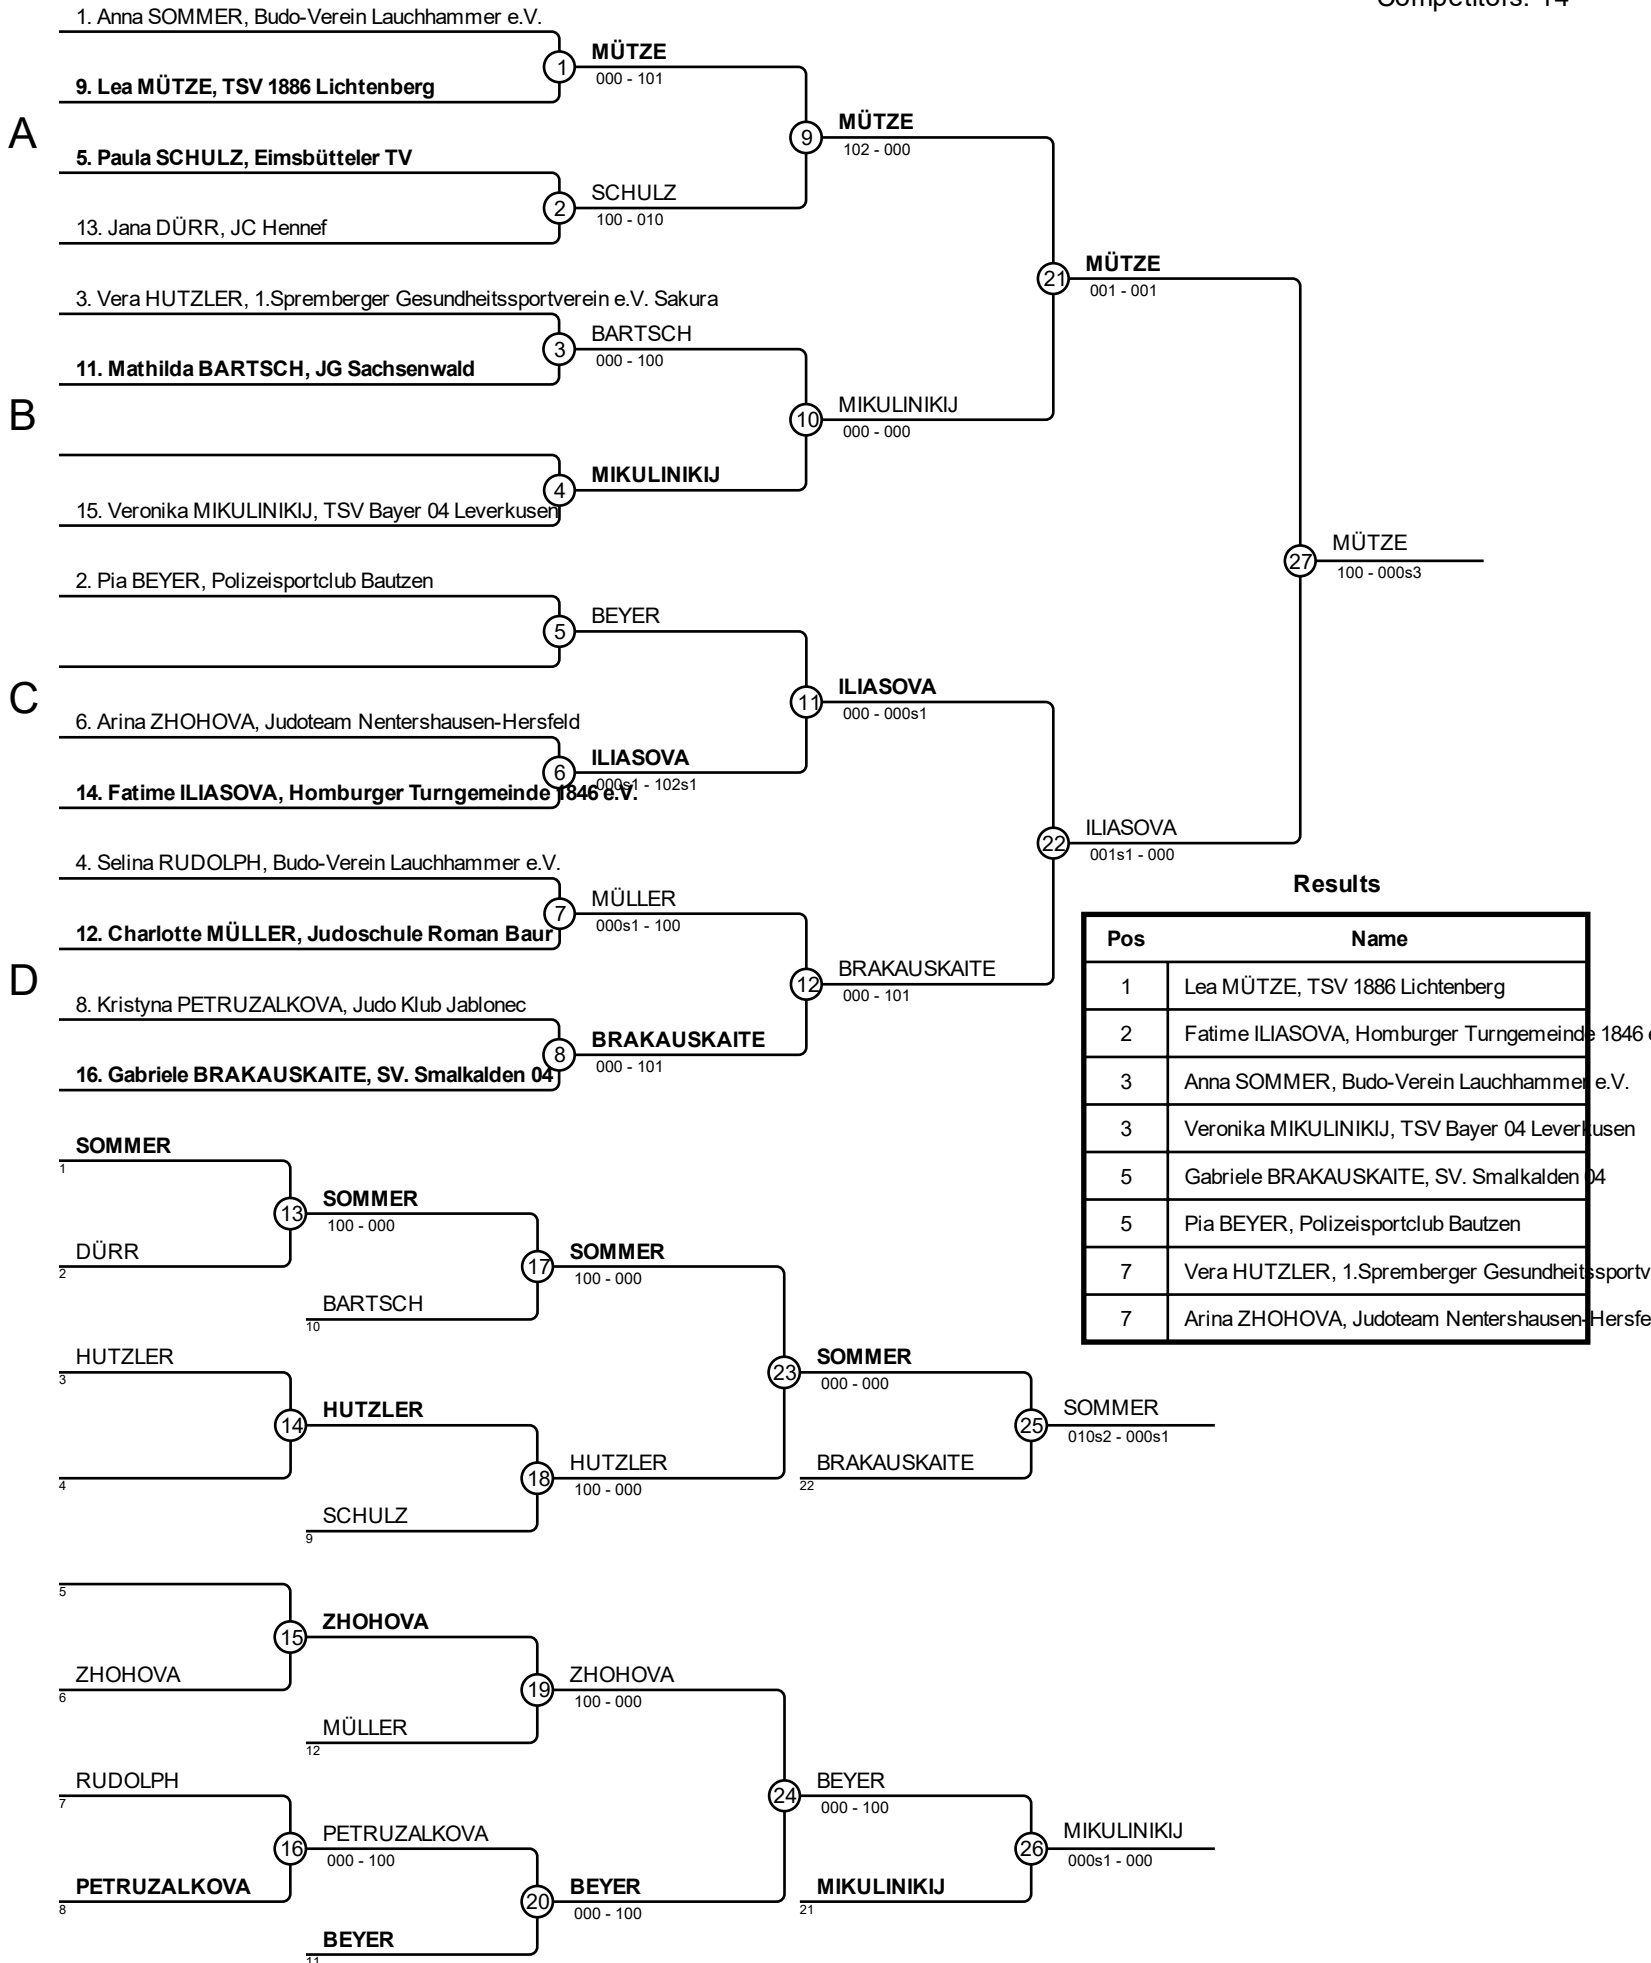

Ega-Pokal 2026-05-31 WomenU13-44

Competitors: 14