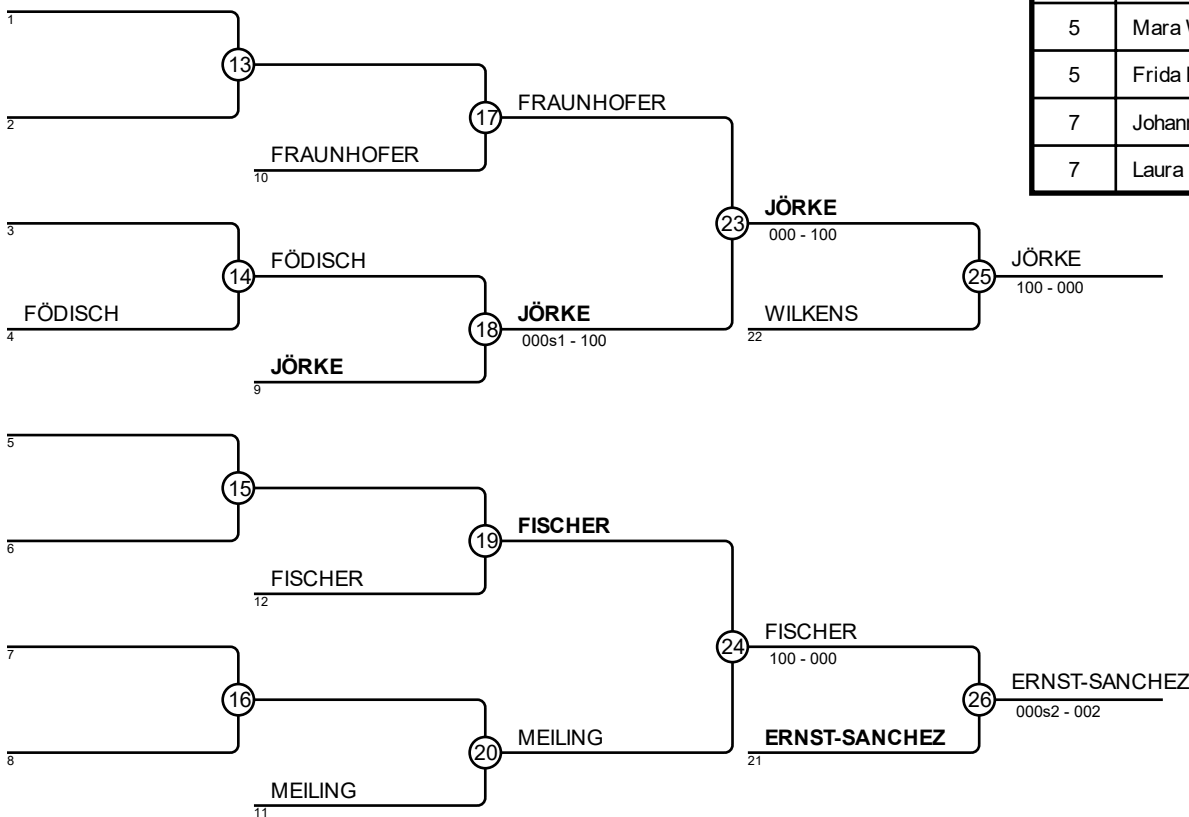

Results

Pos	Name
1	Sophia MACOVETCHI, Judo-Club Kim-Chi-Wiesbaden
2	Ida LOSSIN, SG Weixdorf
3	Sophie JÖRKE, TSV Bayer 04 Leverkusen
3	Sofia ERNST-SANCHEZ, Asia Sport Neubrandenburg
5	Mara WILKENS, KSC Bushido Hamburg e.V.
5	Frida FISCHER, PSV Erfurt
7	Johanna FRAUNHOFER, TSV Abensberg
7	Laura MEILING, SC Medizin Erfurt