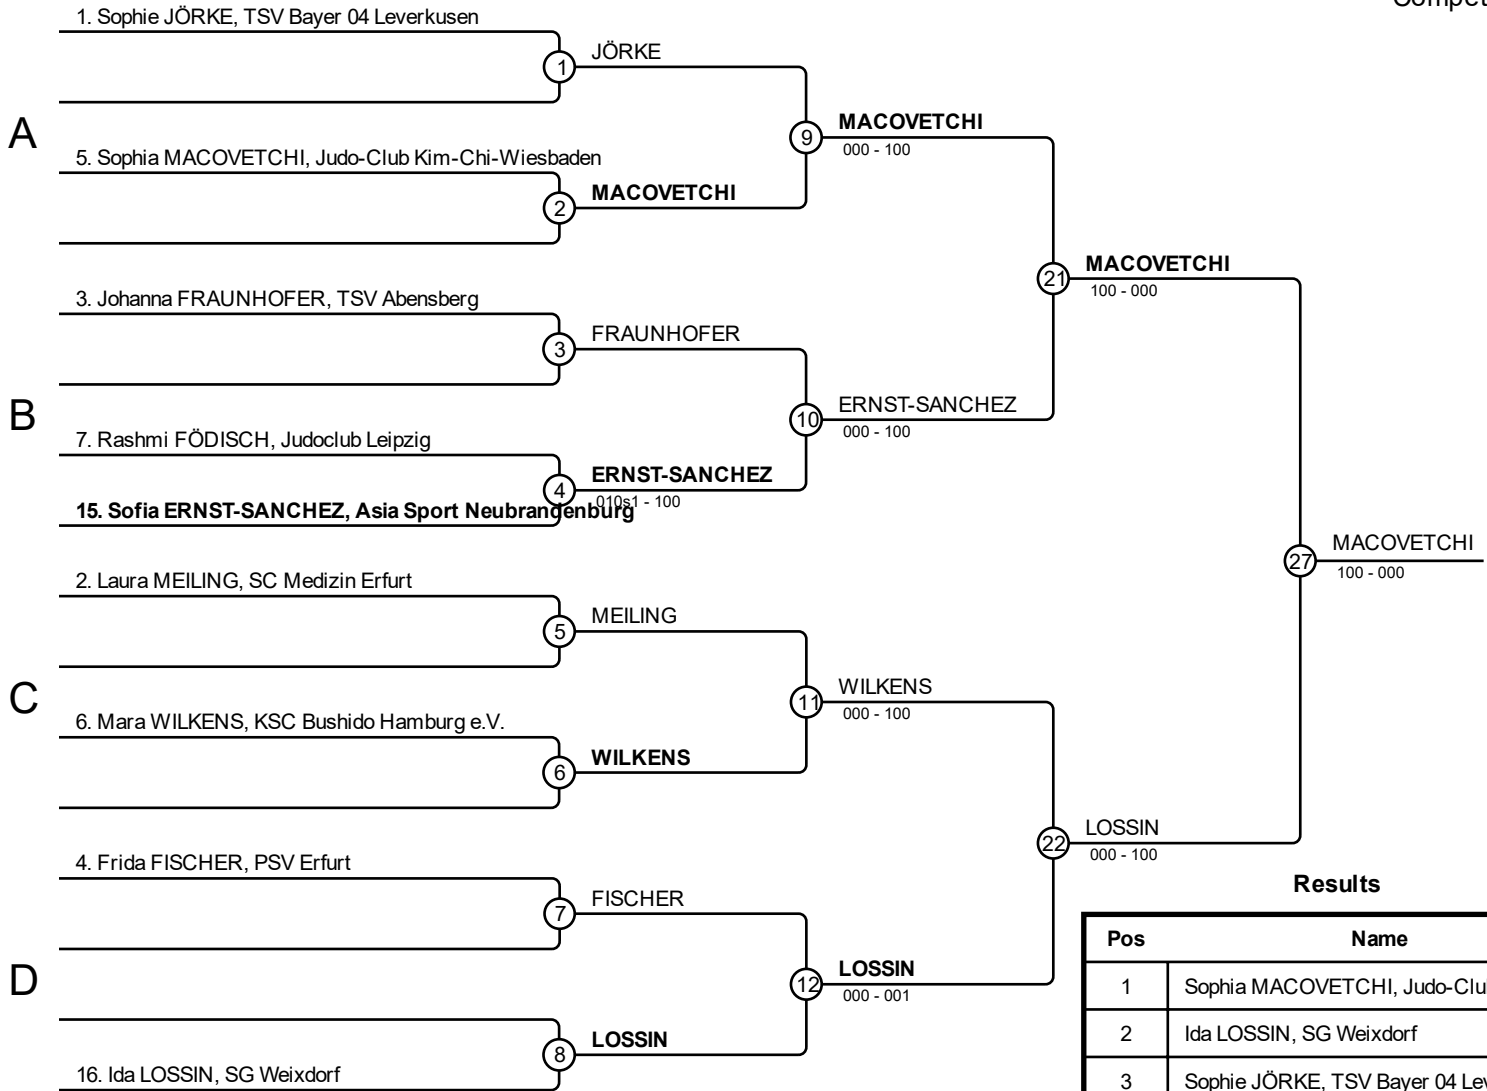

Ega-Pokal 2026-05-31 WomenU13-52

Competitors: 9