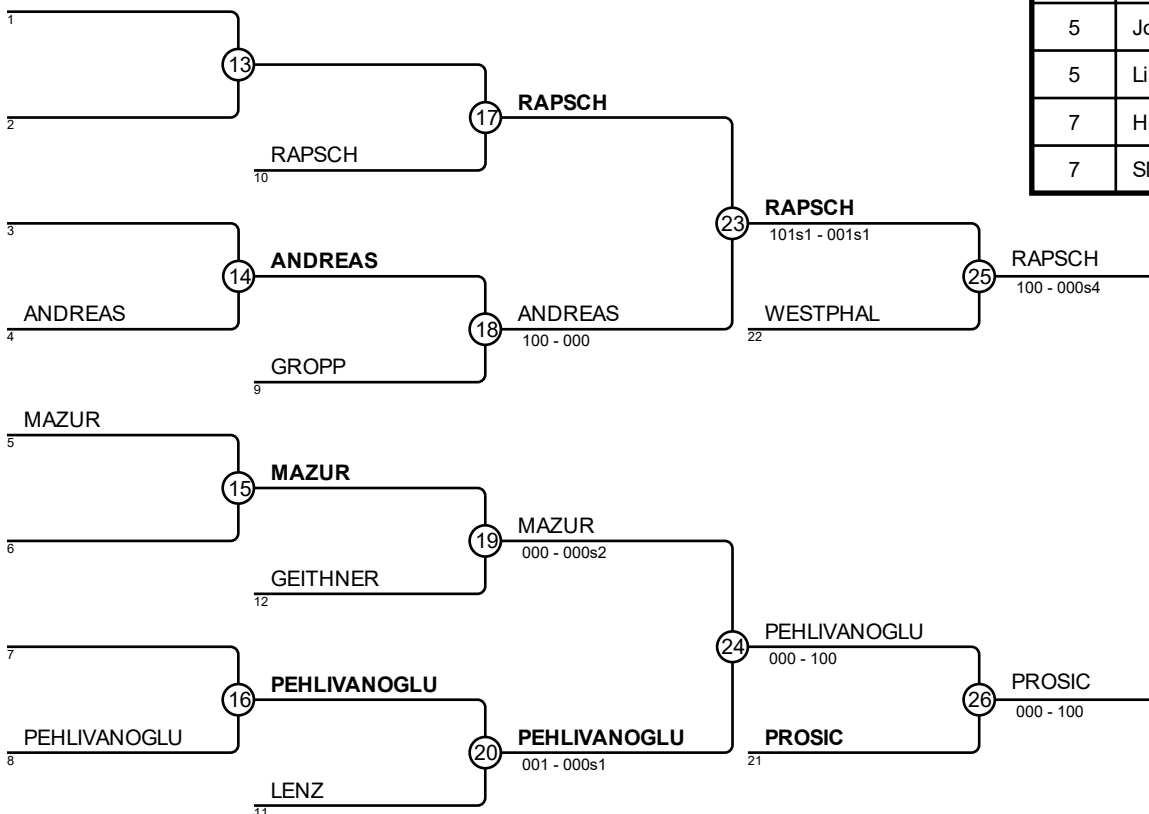

Ega-Pokal 2026-05-31

WomenU13-40

Competitors: 25

Ega-Pokal 2026-05-31 WomenU13-44

Competitors: 14

Ega-Pokal 2026-05-31 WomenU13-48

Competitors: 11

Results

Pos	Name
1	Sophie ZENKER, TSV Bayer 04 Leverkusen
2	Katharina SCHREMBS, TSV Altenfurt
3	Toni RAPSCH, Polizeisportverein Freital
3	Adna PROSIC, Judo-Club Kim-Chi-Wiesbaden
5	Johanna Sophie WESTPHAL, KAIZEN Berlin e.V.
5	Lia PEHLIVANOGLU, Blau-Weiss Buchholz e.V.
7	Helene ANDREAS, TSV Empor Dahme
7	Slata MAZUR, T.H. Eilbeck e.V.