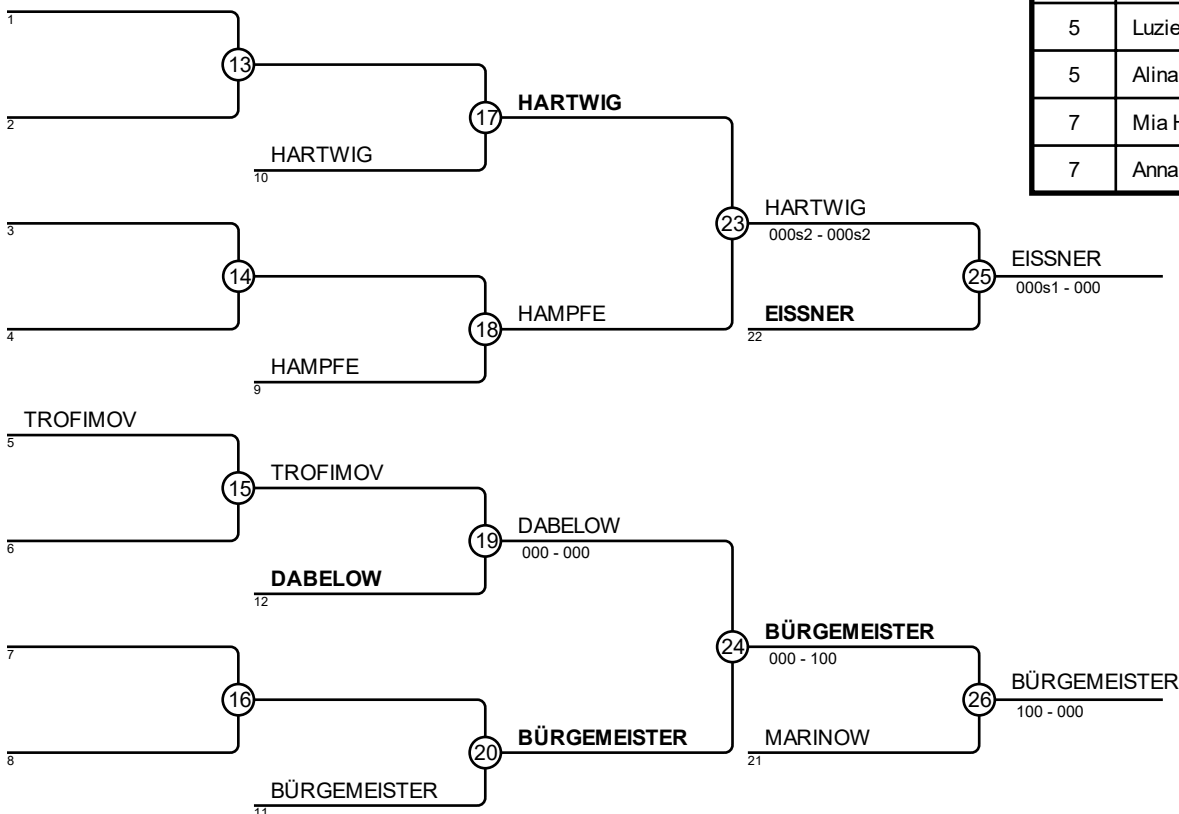

Ega-Pokal 2026-05-31 WomenU13-52

Competitors: 9

Results

Pos	Name
1	Sophia MACOVETCHI, Judo-Club Kim-Chi-Wiesbaden
2	Ida LOSSIN, SG Weixdorf
3	Sophie JÖRKE, TSV Bayer 04 Leverkusen
3	Sofia ERNST-SANCHEZ, Asia Sport Neubrandenburg
5	Mara WILKENS, KSC Bushido Hamburg e.V.
5	Frida FISCHER, PSV Erfurt
7	Johanna FRAUNHOFER, TSV Abensberg
7	Laura MEILING, SC Medizin Erfurt

Ega-Pokal 2026-05-31 WomenU13-57

Competitors: 9

Results

Pos	Name
1	Eleni MOTSALIN, Judo-Club Kim-Chi-Mainz
2	Emerie LEOPOLD, Judo Holzhausen
3	Zita EISSNER, Leipziger Sportlöwen e.V.
3	Emma BÜRGEMEISTER, SV Nienhagen
5	Luzie HARTWIG, JC94 Altentreptow
5	Alina MARINOW, JC Halle
7	Mia HAMPFE, Blau-Weiss Buchholz e.V.
7	Anna DABELOW, Judo-Club Rüsselshelm