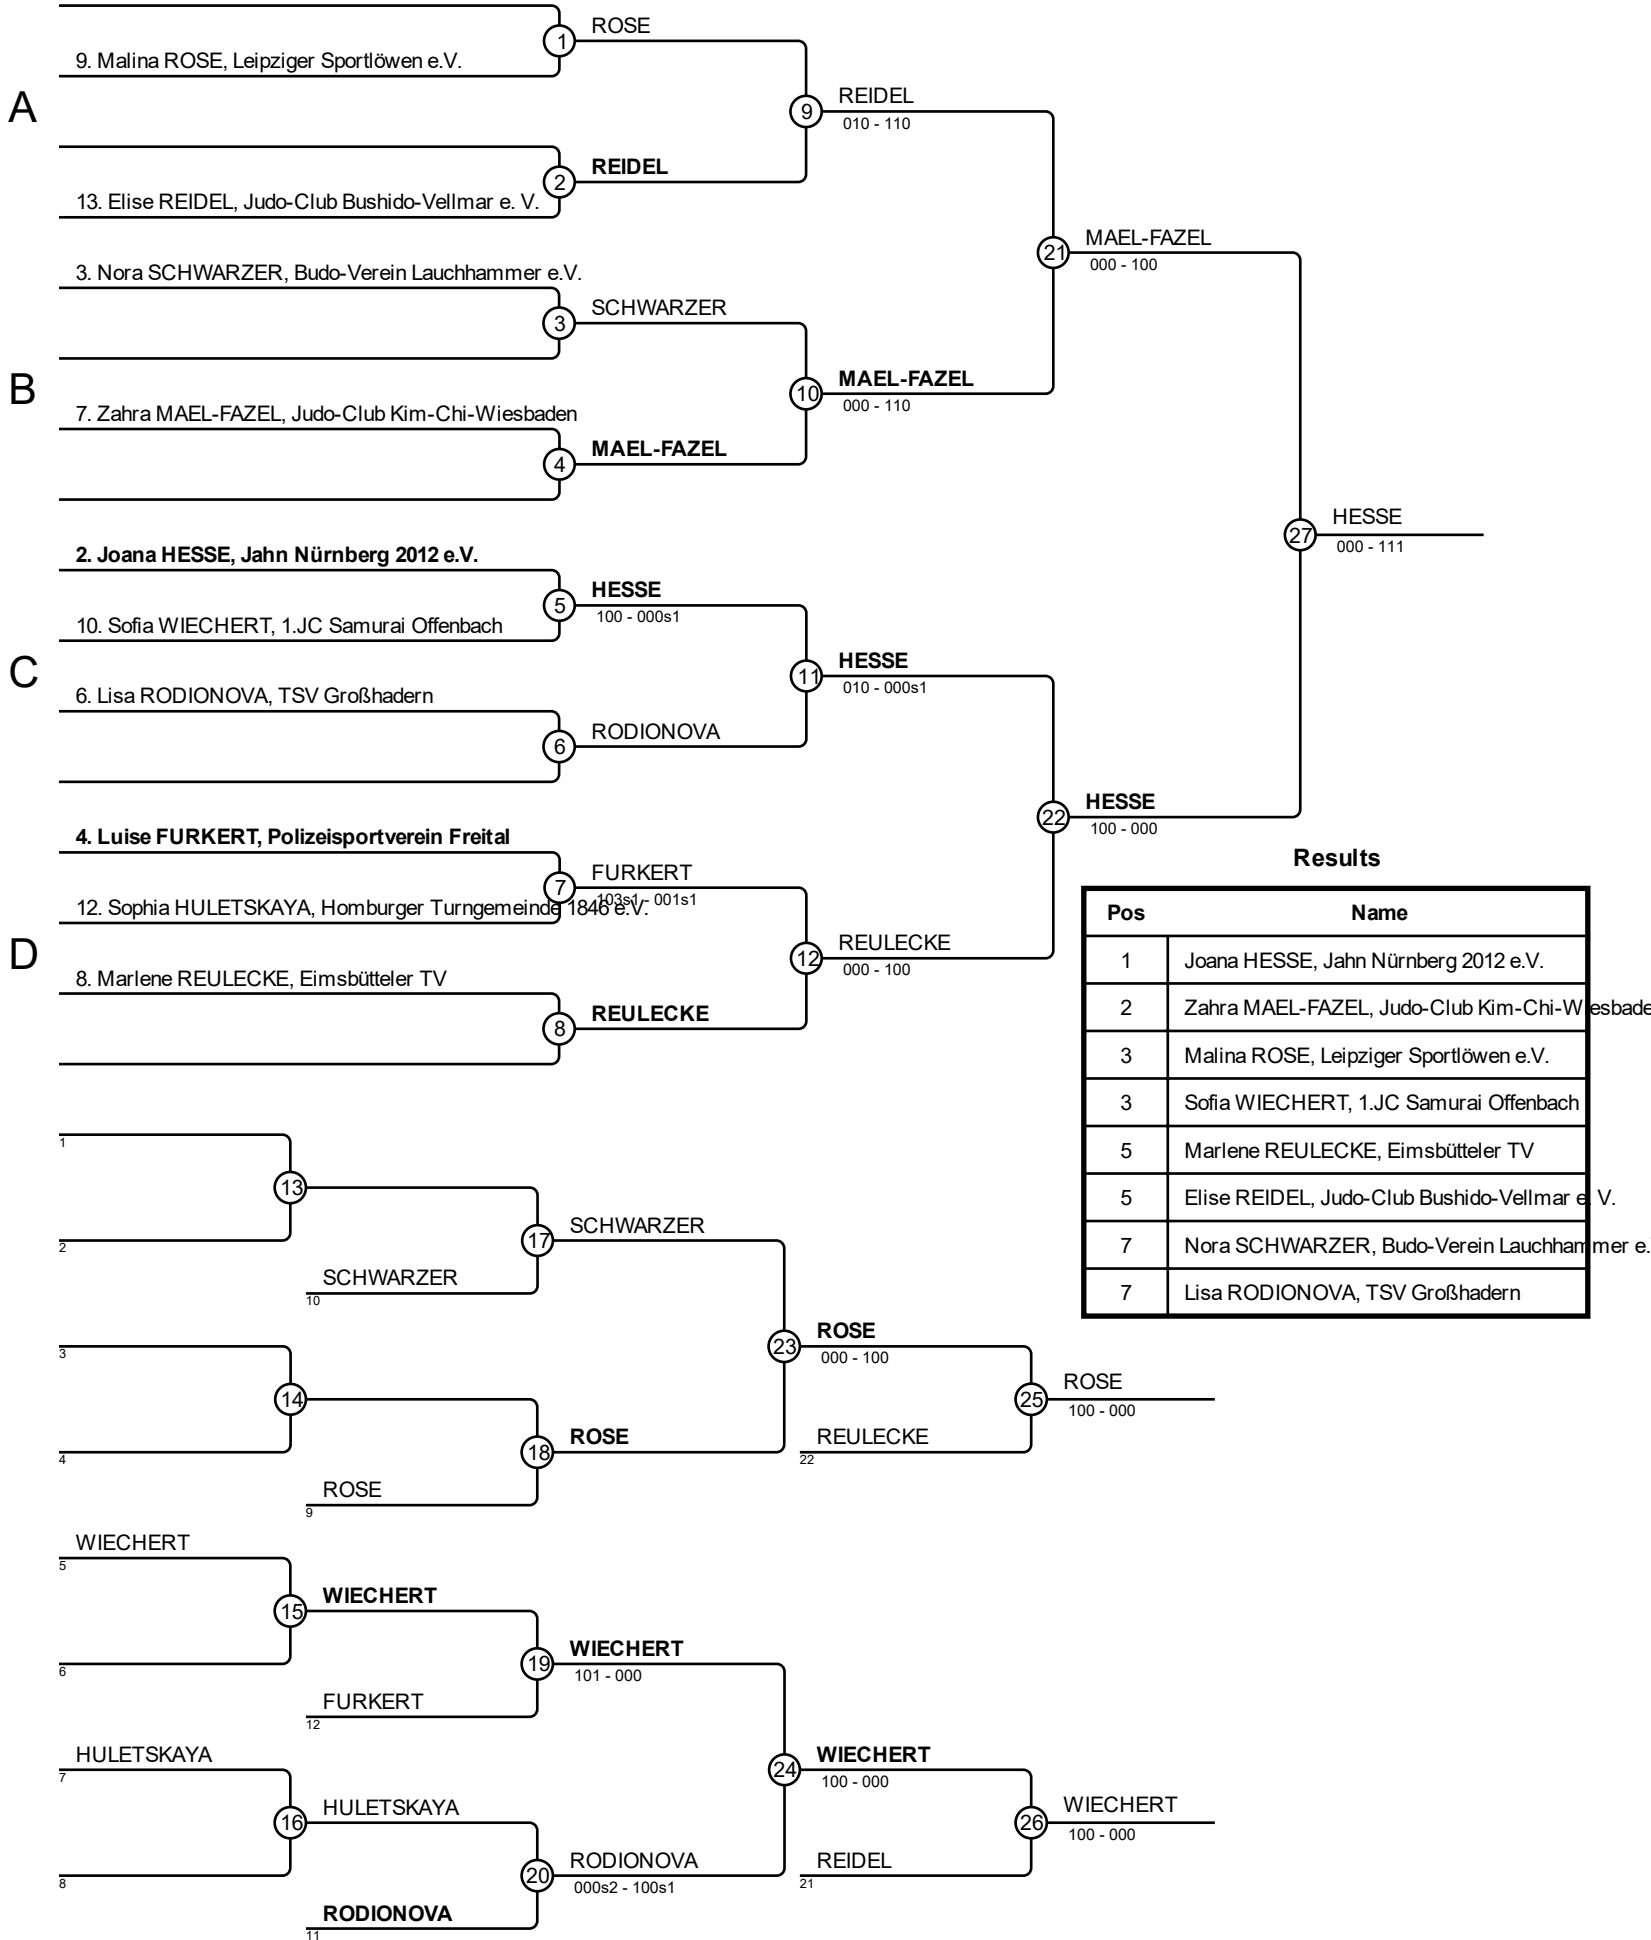

Ega-Pokal 2026-05-31 WomenU13-27

Competitors: 10

Results

Pos	Name
1	Joana HESSE, Jahn Nürnberg 2012 e.V.
2	Zahra MAEL-FAZEL, Judo-Club Kim-Chi-Wiesbaden
3	Malina ROSE, Leipziger Sportlöwen e.V.
3	Sofia WIECHERT, 1.JC Samurai Offenbach
5	Marlene REULECKE, Eimsbütteler TV
5	Elise REIDEL, Judo-Club Bushido-Vellmar e. V.
7	Nora SCHWARZER, Budo-Verein Lauchhammer e. V.
7	Lisa RODIONOVA, TSV Großhadern