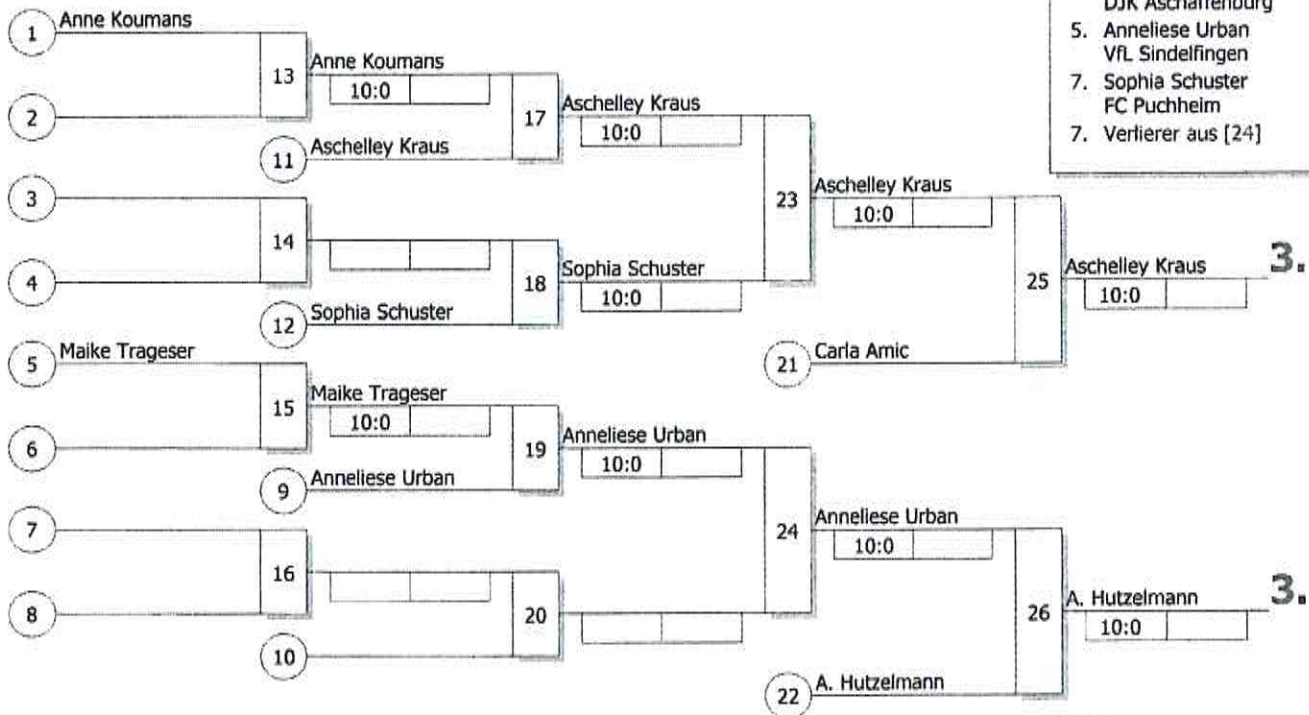

Trostrunde, Verlierer aus Kampf