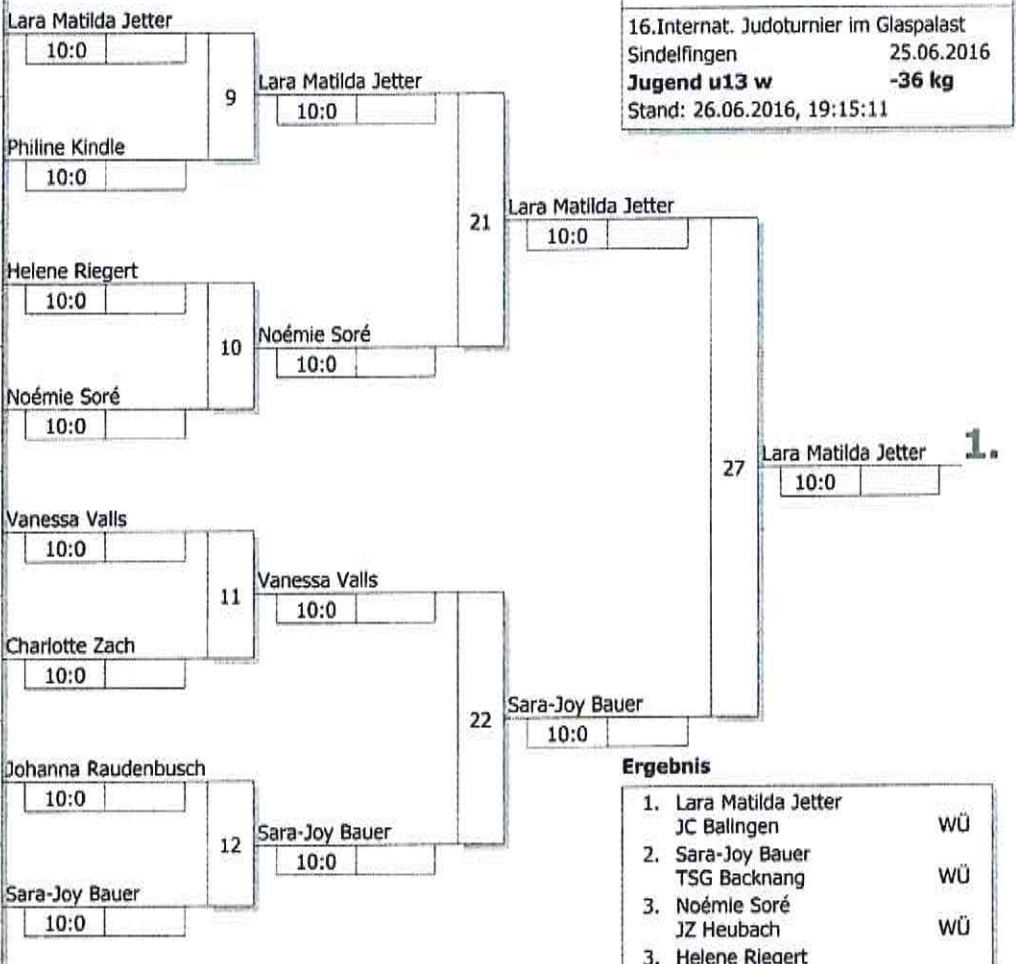

Doppel-KO-System 16 mit 9 TN

16. Internat. Judoturnier im Glaspalast
Sindelfingen 25.06.2016
Jugend u13 w -33 kg
Stand: 26.06.2016, 19:15:06

- Ergebnis**
- Lena Djeriou
TSG Nordwest Frankfurt HE
 - Martha Kaiser
HJC Heidelberg BA
 - Selina Schaub
Judokwai Elz-Had.-Limburg HE
 - Lena Lorenzen
JC Marbach BA
 - Clara Mermet
JC Villeneuve FRA
 - Carolina Herter
JS Roman Baur WÜ
 - Sophia Haas
JV Nürtingen WÜ
 - Lea-Marie Schäfer
SV Fellbach WÜ

Trostrunde, Verlierer aus Kampf

Hauptrunde, Los-Nr.

1	Patrizia Stooß	HE
9	Lara Matilda Jetter	WÜ
5	Lea Deininger	WÜ
13	Philine Kindle	BA
3	Helene Riegert	PF
11	Mia Carolin Drautz	WÜ
7	Noémie Soré	WÜ
15	Alexandra Silbermann	BY
2	Vanessa Valls	FRA
10	Amelie Häberle	WÜ
6	Greta Bechstein	WÜ
14	Charlotte Zach	BY
4	Annika Klemm	WÜ
12	Johanna Raudenbusch	BA
8	Joana Reichel	WÜ
16	Sara-Joy Bauer	WÜ