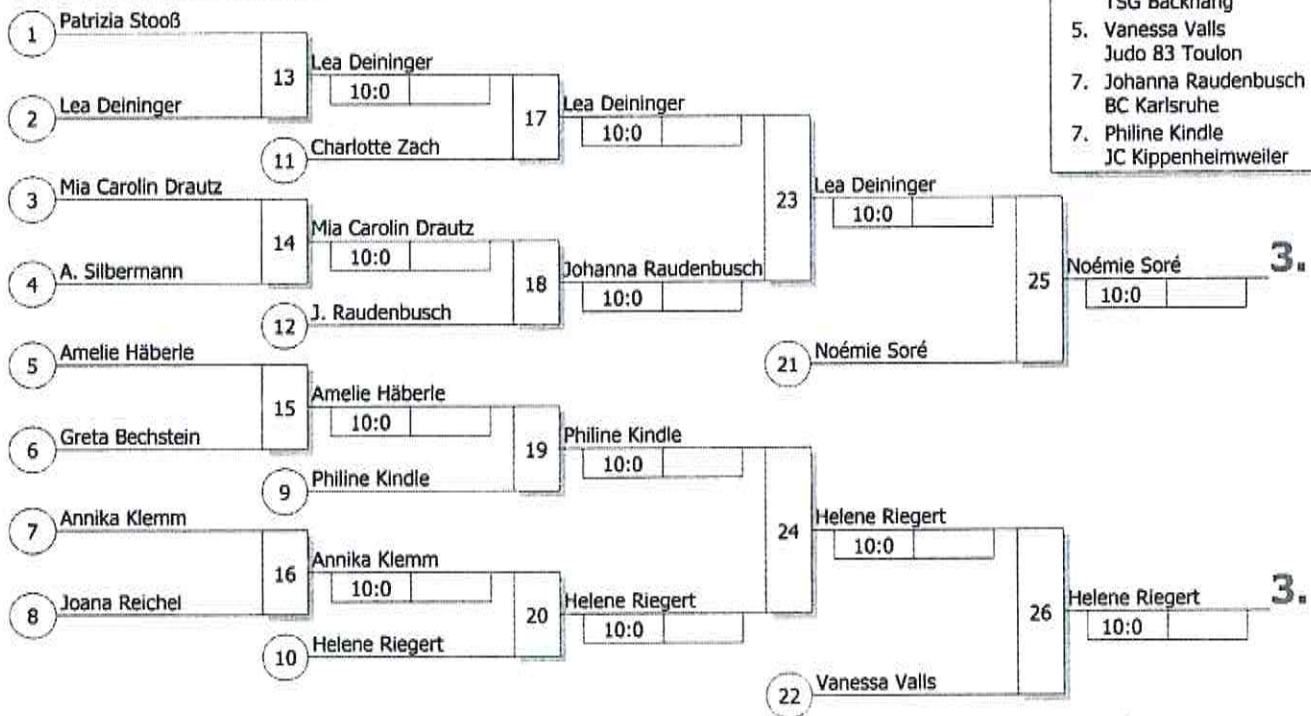

Trostrunde, Verlierer aus Kampf