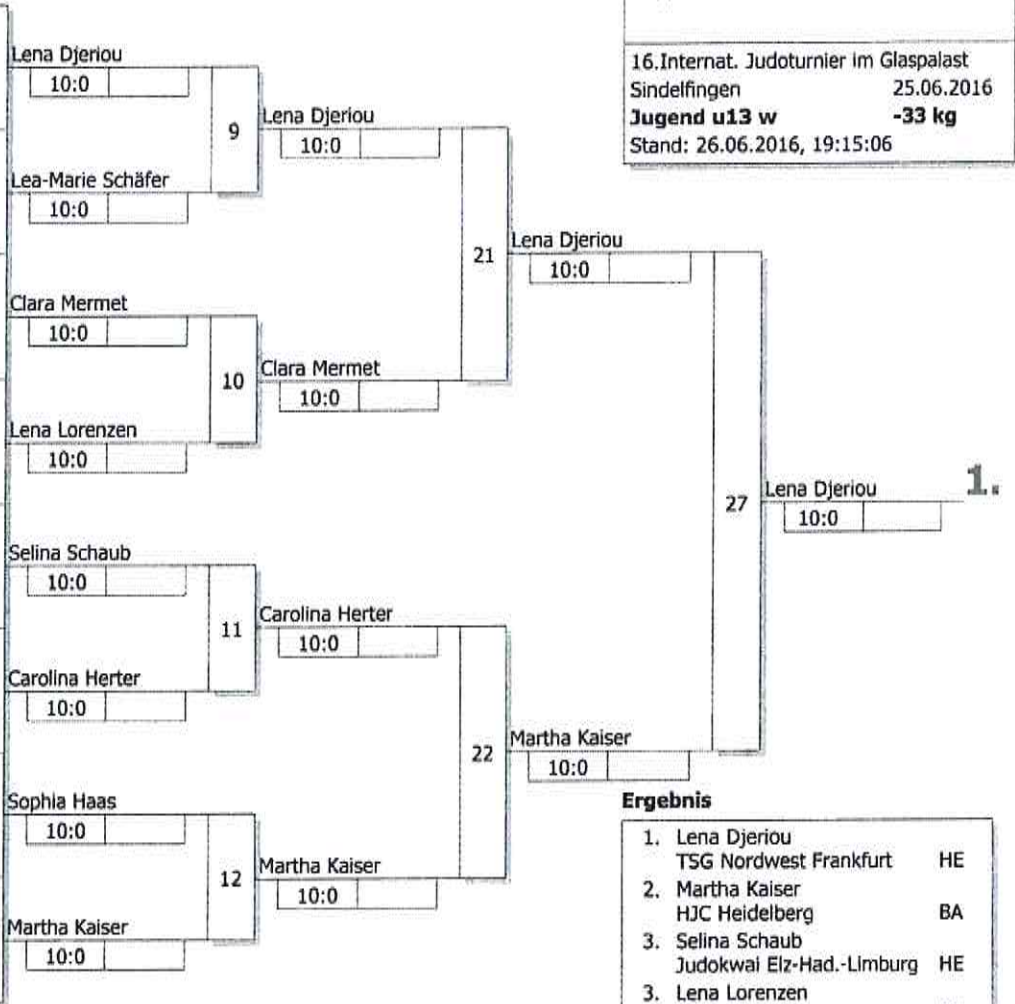

Jeder gegen jeden 4 TN

16.Internat. Judoturnier im Glaspalast
 Sindelfingen -28 kg
 25.06.2016 Jugend u13 w
 Stand: 26.06.2016, 19:14:56

Poolsystem

Startnr. - Kämpfername Verein	Verband	Kampf- nummer	1	2	3	4	5	6	Punkte	Unter- bewertg	Platz
1 - Cheyenne Reisch JU Feldkirch	AUT	Punkte Ubw.	1/10		1/10		1/10		3:0	30:0 (+30)	1
2 - Anastasia Zieker SC Sigmaringen	WÜ	Punkte Ubw.		0/0		1/10	0/0		0:3	10:20 (-10)	3
3 - Marleen Lehrer JS Roman Baur	WÜ	Punkte Ubw.	0/0			0/0		1/10	2:1	10:20 (-10)	2
4 - Marisa Bucher JSV Pfaffenweiler	BA	Punkte Ubw.		1/10	0/0			0/0	1:2	10:20 (-10)	3
		Kampf- zeit									

Jeder gegen jeden 2 TN

16.Internat. Judoturnier im Glaspalast
 Sindelfingen -30 kg
 25.06.2016 Jugend u13 w
 Stand: 26.06.2016, 19:15:02

Poolsystem

Startnr. - Kämpfername Verein	Verband	Kampf- nummer	1	Punkte	Unter- bewertg	Platz
1 - Sara Lorenzen JC Marbach	BA	Punkte Ubw.	0/0	0:1	0:10 (-10)	2
2 - Milena Siegenthaler JC Nippon St. Gallen	SUI	Punkte Ubw.	1/10	1:0	10:0 (+10)	1
		Kampf- zeit				

Hauptrunde, Los-Nr.

1	Lena Djeriou TSG Nordwest Frankfurt	HE
9	Paulina Plaß DJK Aschaffenburg	BY
5	Lea-Marie Schäfer SV Fellbach	WÜ
13		
3	Clara Mermet JC Villeneuve	FRA
11		
7	Lena Lorenzen JC Marbach	BA
15		
2	Selina Schaub Judokwai Elz-Had.-Limburg	HE
10		
6	Carolina Herter JS Roman Baur	WÜ
14		
4	Sophia Haas JV Nürtingen	WÜ
12		
8	Martha Kaiser HJC Heidelberg	BA
16		

Doppel-KO-System 16 mit 9 TN

16. Internat. Judoturnier im Glaspalast
Sindelfingen 25.06.2016
Jugend u13 w -33 kg
Stand: 26.06.2016, 19:15:06

- Ergebnis**
- Lena Djeriou
TSG Nordwest Frankfurt HE
 - Martha Kaiser
HJC Heidelberg BA
 - Selina Schaub
Judokwai Elz-Had.-Limburg HE
 - Lena Lorenzen
JC Marbach BA
 - Clara Mermet
JC Villeneuve FRA
 - Carolina Herter
JS Roman Baur WÜ
 - Sophia Haas
JV Nürtingen WÜ
 - Lea-Marie Schäfer
SV Fellbach WÜ