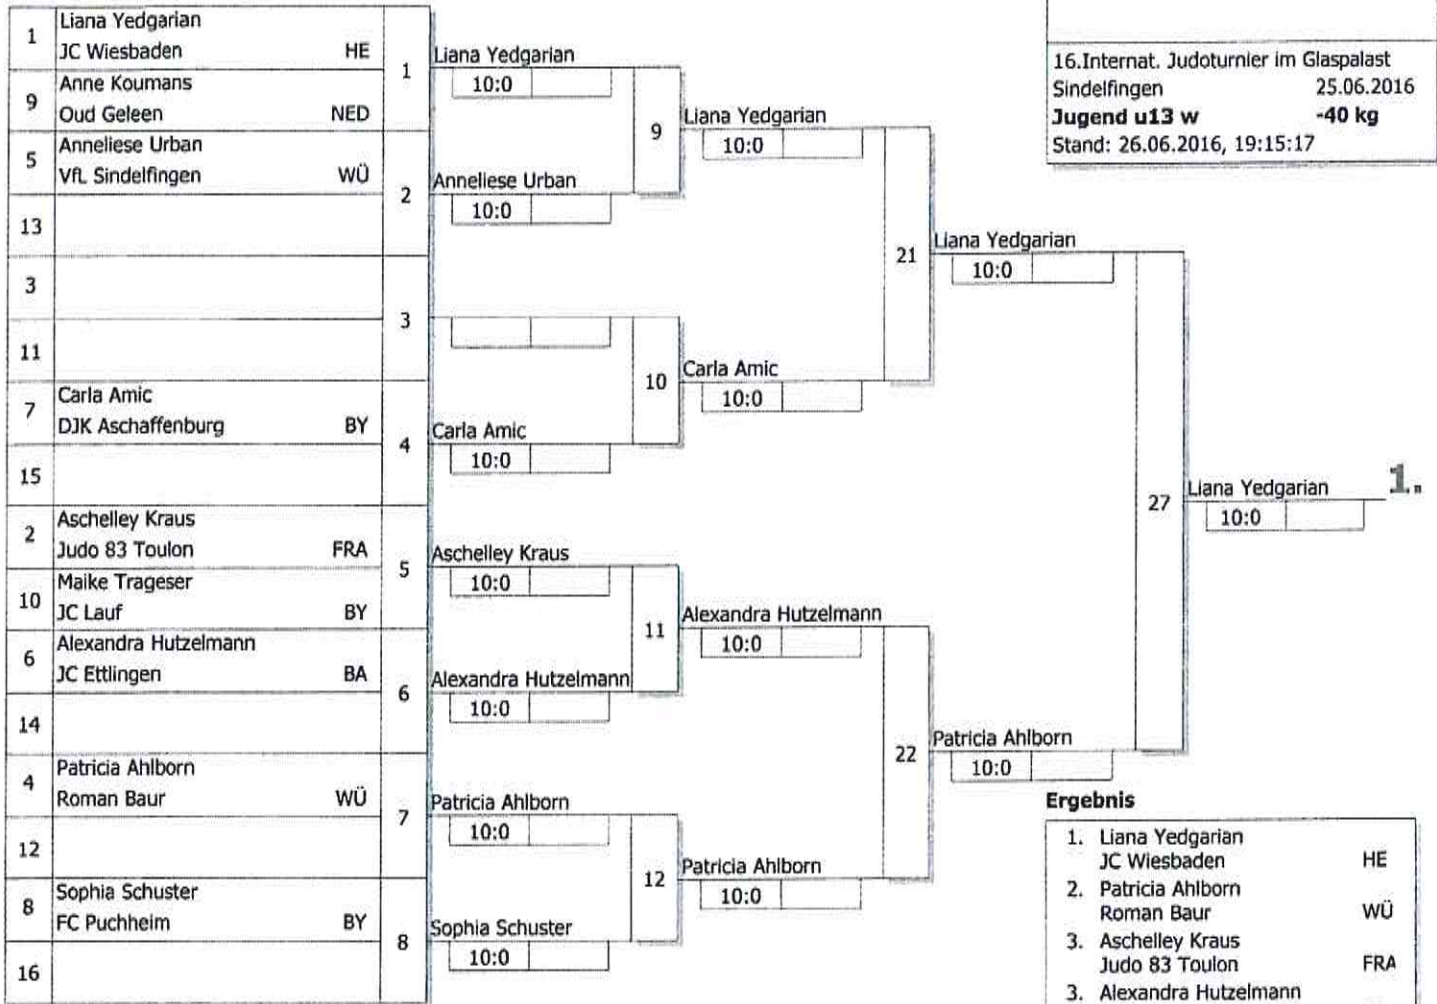

Trostrunde, Verlierer aus Kampf

Legende

Hauptrunde, Los-Nr.

1	Liana Yedgarian JC Wiesbaden	HE
9	Anne Koumans Oud Geleen	NED
5	Anneliese Urban VfL Sindelfingen	WÜ
13		
3		
11		
7	Carla Amic DJK Aschaffenburg	BY
15		
2	Aschelley Kraus Judo 83 Toulon	FRA
10	Maike Trageser JC Lauf	BY
6	Alexandra Hutzelmann JC Ettlingen	BA
14		
4	Patricia Ahlborn Roman Baur	WÜ
12		
8	Sophia Schuster FC Puchheim	BY
16		

Doppel-KO-System 16 mit 9 TN

16. Internat. Judoturnier im Glaspalast
Sindelfingen 25.06.2016
Jugend u13 w -40 kg
Stand: 26.06.2016, 19:15:17

Ergebnis

1. Liana Yedgarian
JC Wiesbaden HE
2. Patricia Ahlborn
Roman Baur WÜ
3. Aschelley Kraus
Judo 83 Toulon FRA
3. Alexandra Hutzelmann
JC Ettlingen BA
5. Carla Amic
DJK Aschaffenburg BY
5. Anneliese Urban
VfL Sindelfingen WÜ
7. Sophia Schuster
FC Puchheim BY
7. Verlierer aus [24]