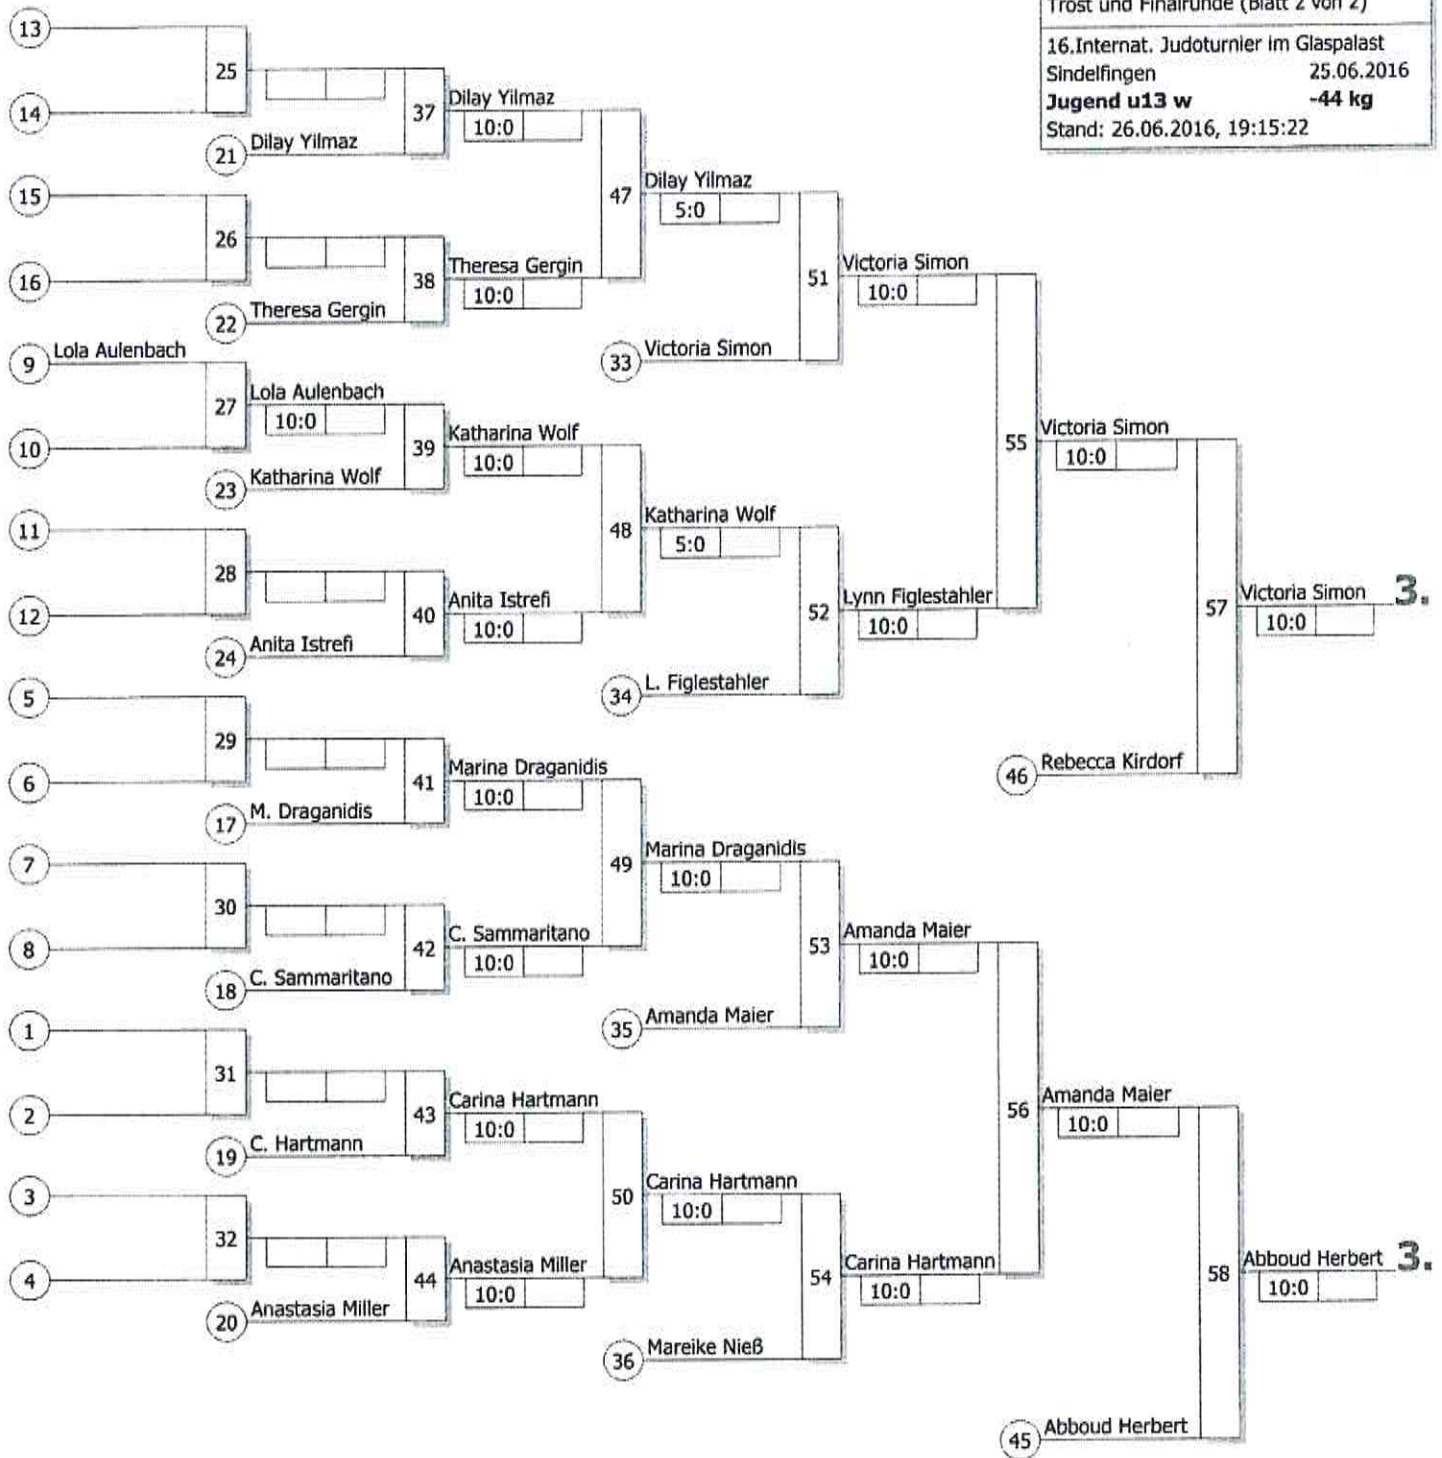

Trostrunde, Verlierer aus Kampf

Doppel-KO-System 32 mit 17 TN
Trost und Finalrunde (Blatt 2 von 2)
16. Internat. Judoturnier im Glaspalast
Sindelfingen 25.06.2016
Jugend u13 w -44 kg
Stand: 26.06.2016, 19:15:22

Ergebnis

1.	Lucia Hintzmann Kodokan Neuhof	HE
2.	Emily Merz TV 05 Bruchhausen	BA
3.	Victoria Simon JC Wiesbaden	HE
3.	Luna Abboud Herbert JC Konstanz	WÜ
5.	Rebecca Kirdorf Judo Club Gelsenheim	HE
5.	Amanda Maier SS Kustus	WÜ
7.	Lynn Figlestahler JC Marbach	BA
7.	Carina Hartmann TSG Backnang	WÜ