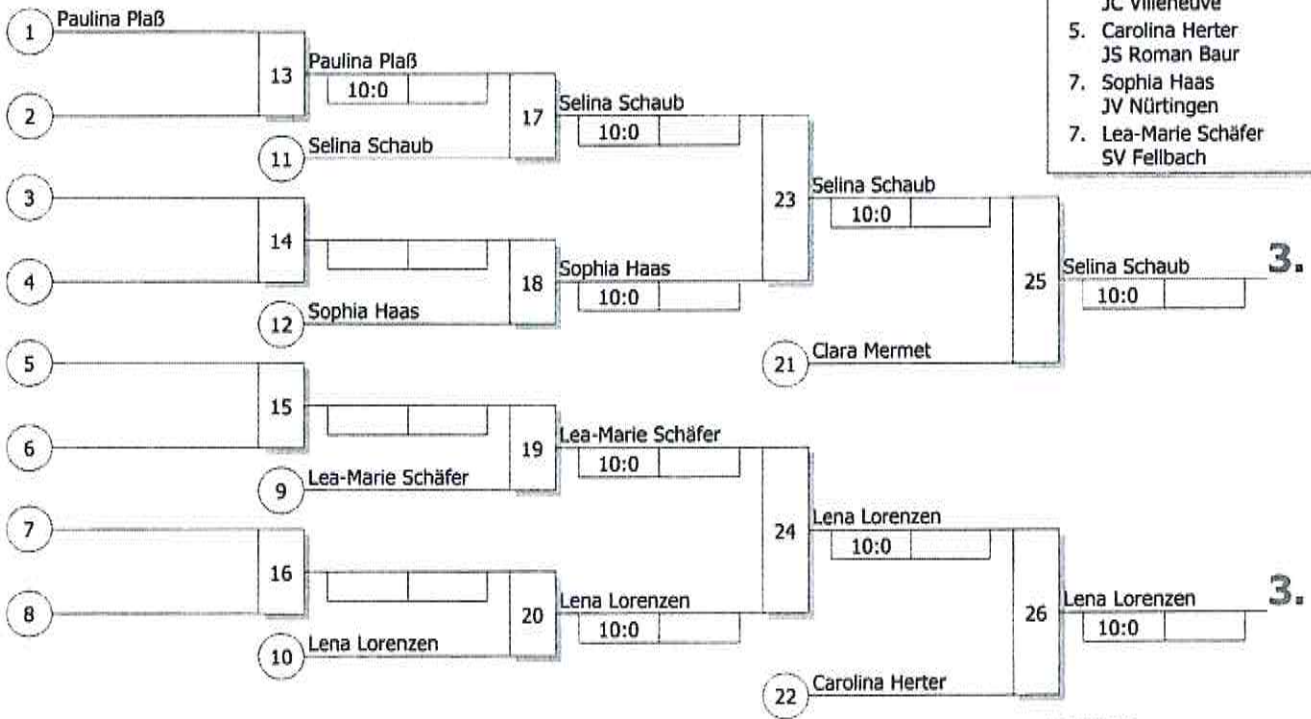

Trostrunde, Verlierer aus Kampf