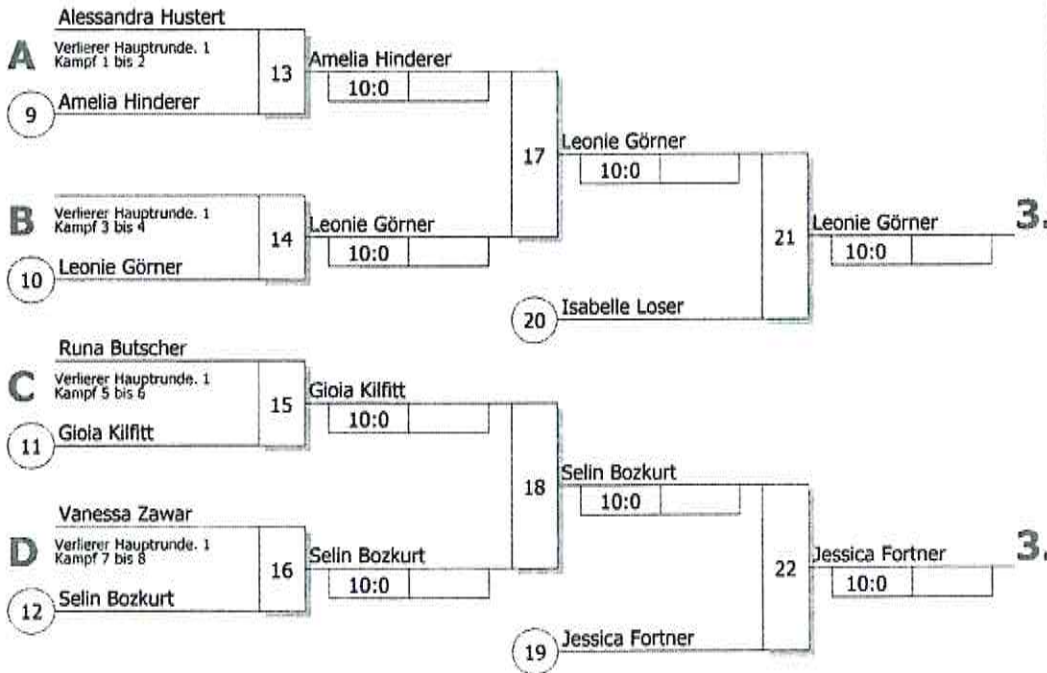

Trostrunde aller Verlierer gegen Poolsieger aus Pool