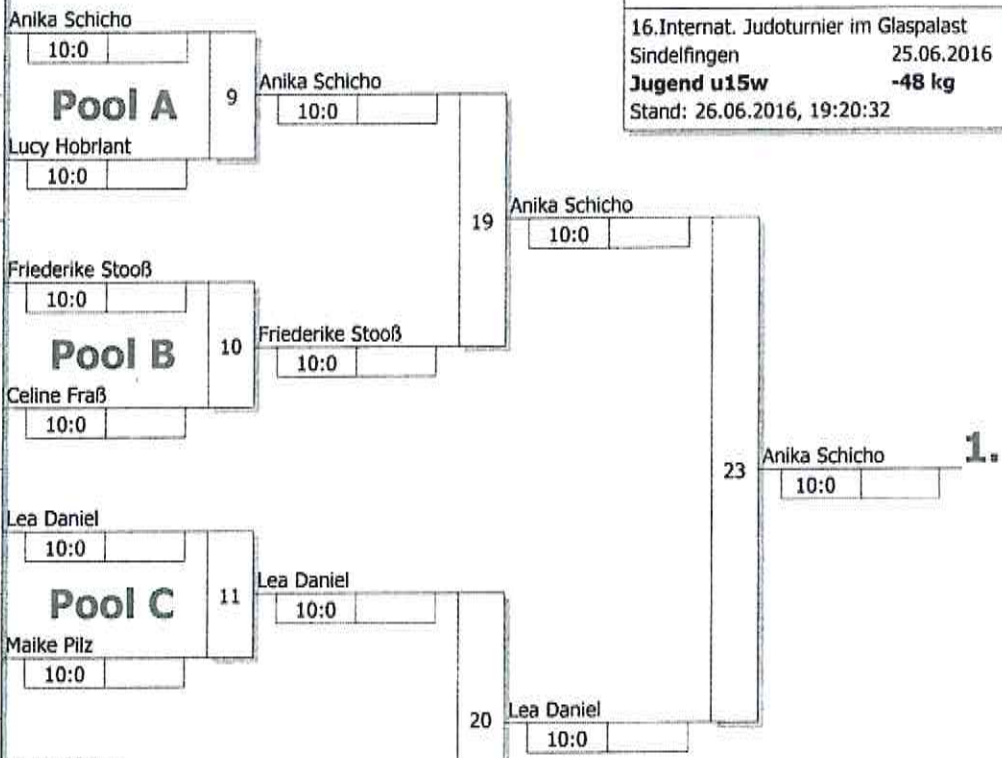

KO-System 2x Trostrd. 16 mit 13 TN
 16.Internat. Judoturnier im Gaspalast
 Sindelfingen 25.06.2016
Jugend u15w -44 kg
 Stand: 26.06.2016, 19:20:29

Ergebnis

- Anika Böhm WÜ
- Janni Stäheli SUI
- Sarah Mehlau WÜ
- Larissa Greis BA
- Anja Schneider HE
- Nele Scholl HE
- Ella Jo Hampson GBF
- Kim Zünd SUI

Trostrunde aller Verlierer gegen Poolsieger aus Pool

Legende

Hauptrunde, Los-Nr.

1	Anika Schicho JC Klosterneuburg	AUT	1
9	Ellie Scott Stewart PS Karlsruhe	BA	2
5	Lucy Hobrlant JS Roman Baur	WÜ	3
13			
3	Friederike Stooß TG Rimbach	HE	4
11			
7	Celine Fraß TV 05 Bruchhausen	BA	5
15			
2	Lea Daniel 1. JC Bürstadt	HE	6
10			
6	Maike Pilz TV Mengen	WÜ	7
14			
4	Marie Gfrörer JSV Tübingen	WÜ	8
12			
8	Sara Kippler TV 05 Bruchhausen	BA	9
16			

KO-System 2x Trostrnd. 16 mit 9 TN

16.Internat. Judoturnier im Glaspalast
Sindelfingen 25.06.2016
Jugend u15w -48 kg
Stand: 26.06.2016, 19:20:32

Ergebnis

1.	Anika Schicho	AUT
2.	Lea Daniel	HE
3.	Ellie Scott Stewart	BA
3.	Maike Pilz	WÜ
5.	Marie Gfrörer	WÜ
5.	Friederike Stooß	HE
7.	Celine Fraß	BA
7.	Sara Kippler	BA
	TV 05 Bruchhausen	BA