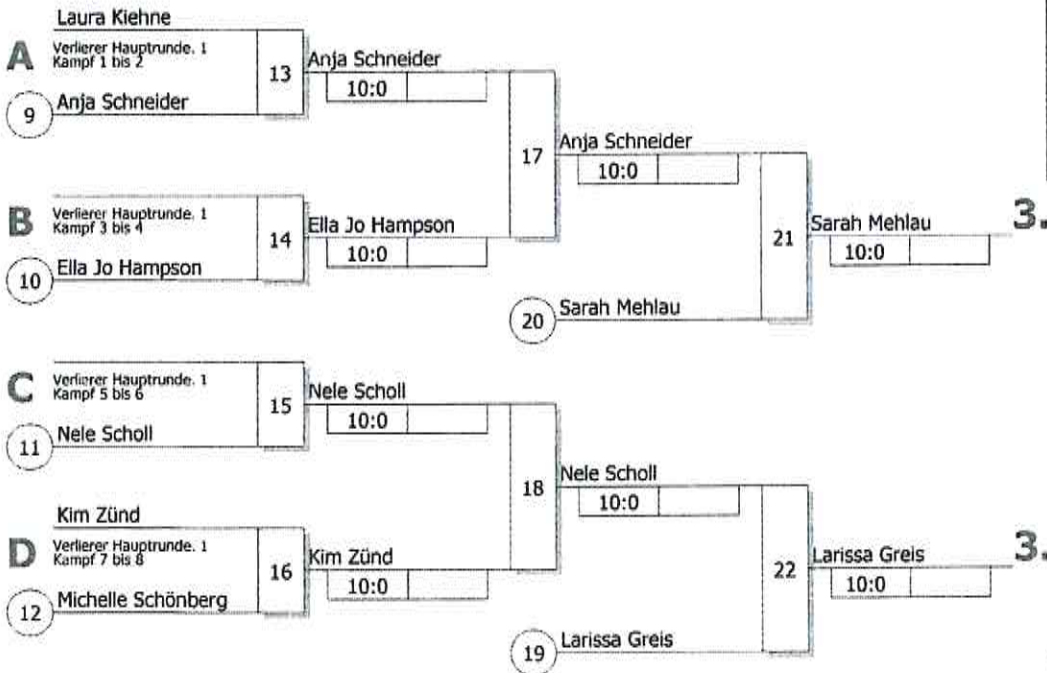

Trostrunde aller Verlierer gegen Poolsieger aus Pool