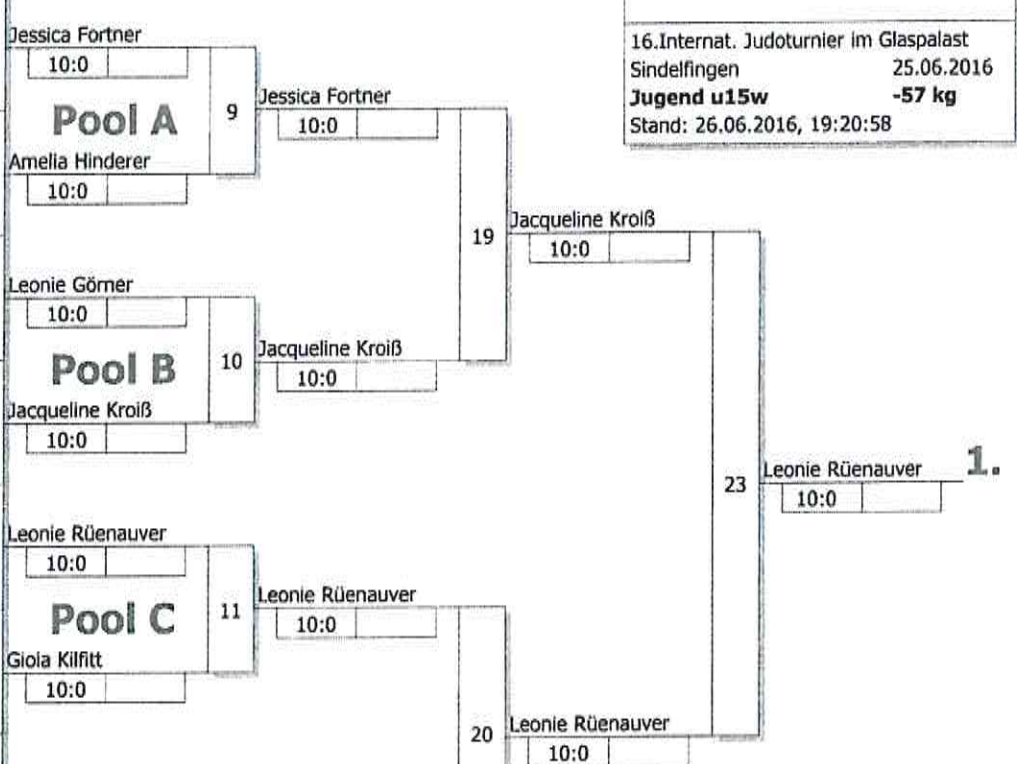

KO-System 2x Trostrd. 16 mit 9 TN

16.Internat. Judoturnier im Glaspalast
Sindelfingen 25.06.2016
Jugend u15w -52 kg
Stand: 26.06.2016, 19:20:54

Ergebnis

- Meredith Barné
Judo 83 Toulon FRA
- Aiko Dürig
JC Weinfeldten SUI
- Katja Gadermaier
JC Klosterneuburg AUT
- Julia Bamberger
JC Klosterneuburg AUT
- Joia Hiemstra
Stichting Shoganal Judo D NEE
- Amelie Braun
Judokwai Elz-Had.-Limburg HE
- Lea Koch
JSV 50 Villingen BA
- Lisa Weisser
Judokwai Elz-Had.-Limburg HE

Trostrunde aller Verlierer gegen Poolsieger aus Pool

Legende

Hauptrunde, Los-Nr.

1	Jessica Fortner JC Klosterneuburg	AUT	1
9	Alessandra Hustert JC Weingarten	WÜ	1
5	Amelia Hinderer SS Kustus	WÜ	2
13	Ashleigh Price JA Yorkshire/Humberside	GBR	2
3	Leonie Görner JC Rüsselsheim	HE	3
11	Marie Biller JSV Überlingen	BA	3
7	Jacqueline Kroiß KSV Esslingen	WÜ	4
15			
2	Leonie Rüenauber JC Wiesbaden	HE	5
10	Runa Butscher Kano Heilbronn	WÜ	5
6	Gioia Kilfitt SS Kustus	WÜ	6
14			
4	Vanessa Zawar JC Kenshi Homburg-Erbach	SA	7
12	Isabelle Loser TSV Altenfurt	BY	7
8	Selin Bozkurt JZ Heubach	WÜ	8
16			

KO-System 2x Trostrd. 16 mit 13 TN

16.Internat. Judoturnier im Glaspalast
Sindelfingen 25.06.2016
Jugend u15w -57 kg
Stand: 26.06.2016, 19:20:58

Ergebnis

1.	Leonie Rüenauber	HE
2.	JC Wiesbaden	HE
2.	Jacqueline Kroiß	WÜ
3.	KSV Esslingen	WÜ
3.	Leonie Görner	HE
3.	JC Rüsselsheim	HE
5.	Jessica Fortner	AUT
5.	Isabelle Loser	BY
5.	TSV Altenfurt	BY
7.	Selin Bozkurt	WÜ
7.	JZ Heubach	WÜ
7.	Amelia Hinderer	WÜ
7.	SS Kustus	WÜ
7.	Gioia Kilfitt	WÜ
7.	SS Kustus	WÜ