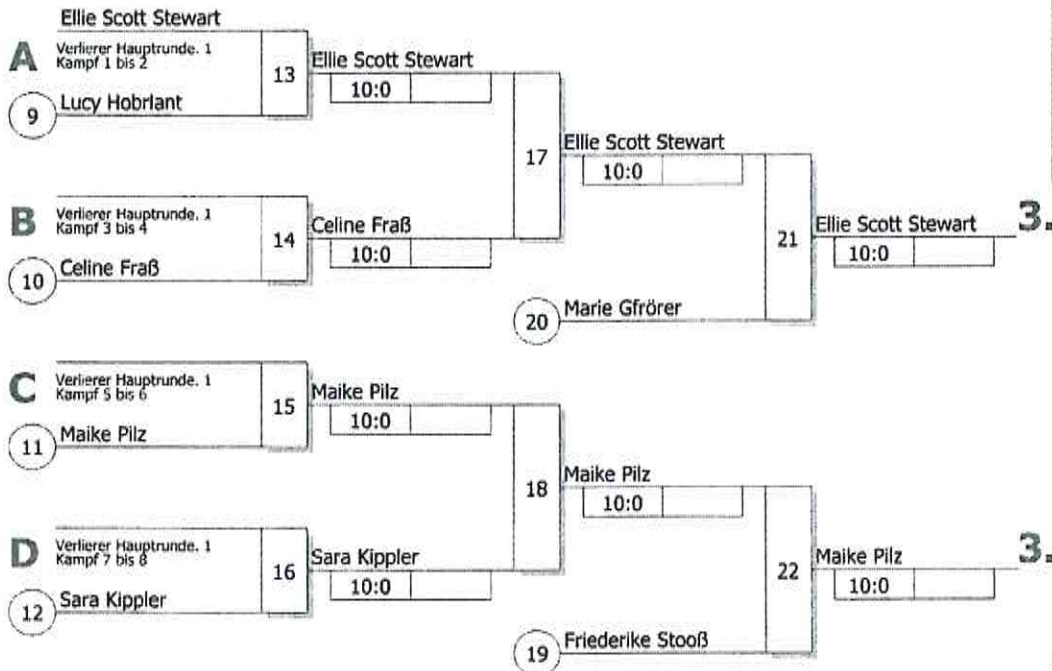

Trostrunde aller Verlierer gegen Poolsieger aus Pool