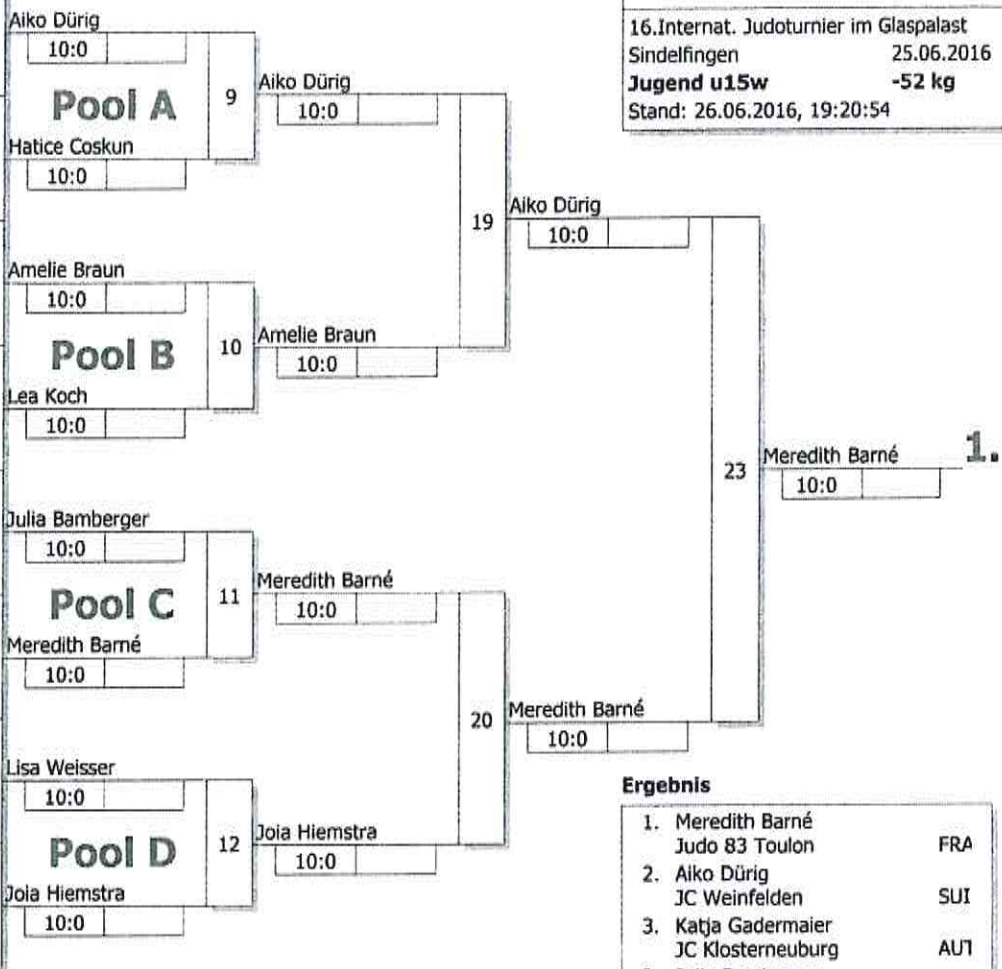

KO-System 2x Trostrnd. 16 mit 9 TN

16.Internat. Judoturnier im Glaspalast
Sindelfingen 25.06.2016
Jugend u15w -48 kg
Stand: 26.06.2016, 19:20:32

Ergebnis

1.	Anika Schicho	AUT
2.	Lea Daniel	HE
3.	Ellie Scott Stewart	BA
3.	Maike Pilz	WÜ
5.	Marie Gfrörer	WÜ
5.	Friederike Stooß	HE
7.	Celine Fraß	BA
7.	Sara Kippler	BA
	TV 05 Bruchhausen	BA

Trostrunde aller Verlierer gegen Poolsieger aus Pool

Hauptrunde, Los-Nr.

1	Katja Gadermaier JC Klosterneuburg	AUT	1
9	Aiko Dürig JC Weinfeldten	SUI	1
5	Hatice Coskun JC Schweighouse-sur-Moder	FRA	2
13			
3	Amelie Braun Judokwai Elz-Had.-Limburg	HE	3
11			
7	Lea Koch JSV 50 Villingen	BA	4
15			
2	Julia Bamberger JC Klosterneuburg	AUT	5
10			
6	Meredith Barné Judo 83 Toulon	FRA	6
14			
4	Lisa Weisser Judokwai Elz-Had.-Limburg	HE	7
12			
8	Joia Hiemstra Stichting Shoganal Judo Dront	NED	8
16			

KO-System 2x Trostrd. 16 mit 9 TN

16.Internat. Judoturnier im Glaspalast
Sindelfingen 25.06.2016
Jugend u15w -52 kg
Stand: 26.06.2016, 19:20:54

Ergebnis

- Meredith Barné
Judo 83 Toulon FRA
- Aiko Dürig
JC Weinfeldten SUI
- Katja Gadermaier
JC Klosterneuburg AUT
- Julia Bamberger
JC Klosterneuburg AUT
- Joia Hiemstra
Stichting Shoganal Judo D NEE
- Amelie Braun
Judokwai Elz-Had.-Limburg HE
- Lea Koch
JSV 50 Villingen BA
- Lisa Weisser
Judokwai Elz-Had.-Limburg HE