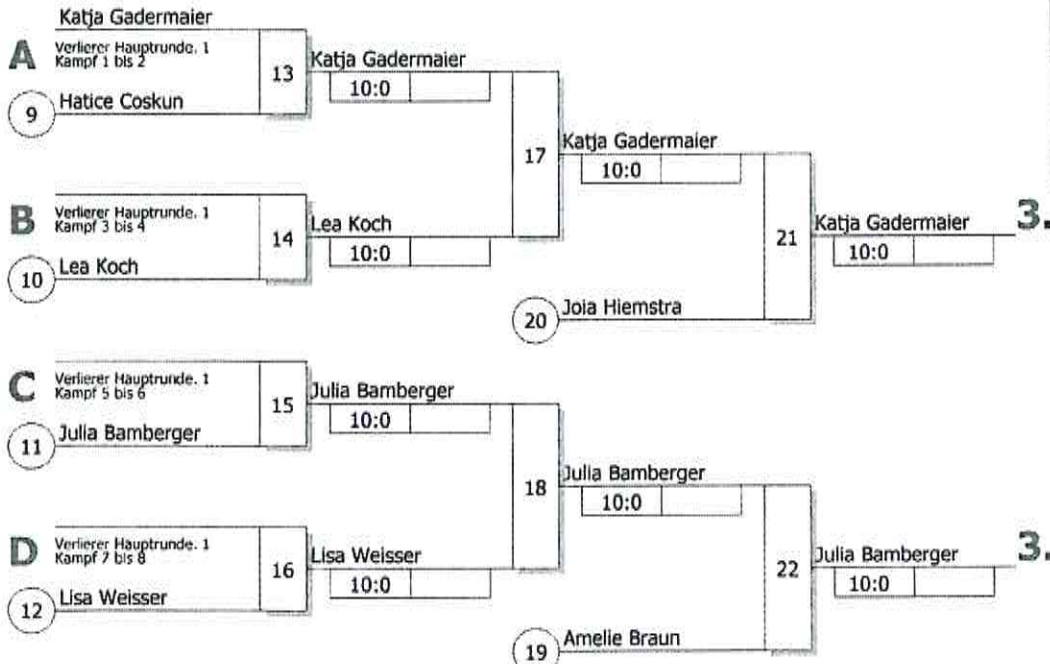

KO-System 2x Trostrnd. 16 mit 9 TN

16.Internat. Judoturnier im Glaspalast
Sindelfingen 25.06.2016
Jugend u15w -48 kg
Stand: 26.06.2016, 19:20:32

Ergebnis

1.	Anika Schicho	AUT
2.	Lea Daniel	HE
3.	Ellie Scott Stewart	BA
3.	Maike Pilz	WÜ
5.	Marie Gfrörer	WÜ
5.	Friederike Stooß	HE
7.	Celine Fraß	BA
7.	Sara Kippler	BA
	TV 05 Bruchhausen	BA

KO-System 2x Trostrd. 16 mit 9 TN

16.Internat. Judoturnier im Glaspalast
Sindelfingen 25.06.2016
Jugend u15w -52 kg
Stand: 26.06.2016, 19:20:54

Ergebnis

- Meredith Barné
Judo 83 Toulon FRA
- Aiko Dürig
JC Weinfeldten SUI
- Katja Gadermaier
JC Klosterneuburg AUT
- Julia Bamberger
JC Klosterneuburg AUT
- Joia Hiemstra
Stichting Shoganal Judo D NEE
- Amelie Braun
Judokwai Elz-Had.-Limburg HE
- Lea Koch
JSV 50 Villingen BA
- Lisa Weisser
Judokwai Elz-Had.-Limburg HE

Trostrunde aller Verlierer gegen Poolsieger aus Pool

Legende

Hauptrunde, Los-Nr.

1	Jessica Fortner JC Klosterneuburg	AUT	1
9	Alessandra Hustert JC Weingarten	WÜ	1
5	Amelia Hinderer SS Kustus	WÜ	2
13	Ashleigh Price JA Yorkshire/Humberside	GBR	2
3	Leonie Görner JC Rüsselsheim	HE	3
11	Marie Biller JSV Überlingen	BA	3
7	Jacqueline Kroiß KSV Esslingen	WÜ	4
15			
2	Leonie Rüenauber JC Wiesbaden	HE	5
10	Runa Butscher Kano Heilbronn	WÜ	5
6	Gioia Kilfitt SS Kustus	WÜ	6
14			
4	Vanessa Zawar JC Kenshi Homburg-Erbach	SA	7
12	Isabelle Loser TSV Altenfurt	BY	7
8	Selin Bozkurt JZ Heubach	WÜ	8
16			

KO-System 2x Trostrd. 16 mit 13 TN

16.Internat. Judoturnier im Glaspalast
Sindelfingen 25.06.2016
Jugend u15w -57 kg
Stand: 26.06.2016, 19:20:58

Ergebnis

1.	Leonie Rüenauber	HE
2.	JC Wiesbaden	HE
2.	Jacqueline Kroiß	WÜ
3.	KSV Esslingen	WÜ
3.	Leonie Görner	HE
3.	JC Rüsselsheim	HE
5.	Jessica Fortner	AUT
5.	Isabelle Loser	BY
5.	TSV Altenfurt	BY
7.	Selin Bozkurt	WÜ
7.	JZ Heubach	WÜ
7.	Amelia Hinderer	WÜ
7.	SS Kustus	WÜ
7.	Gioia Kilfitt	WÜ
7.	SS Kustus	WÜ