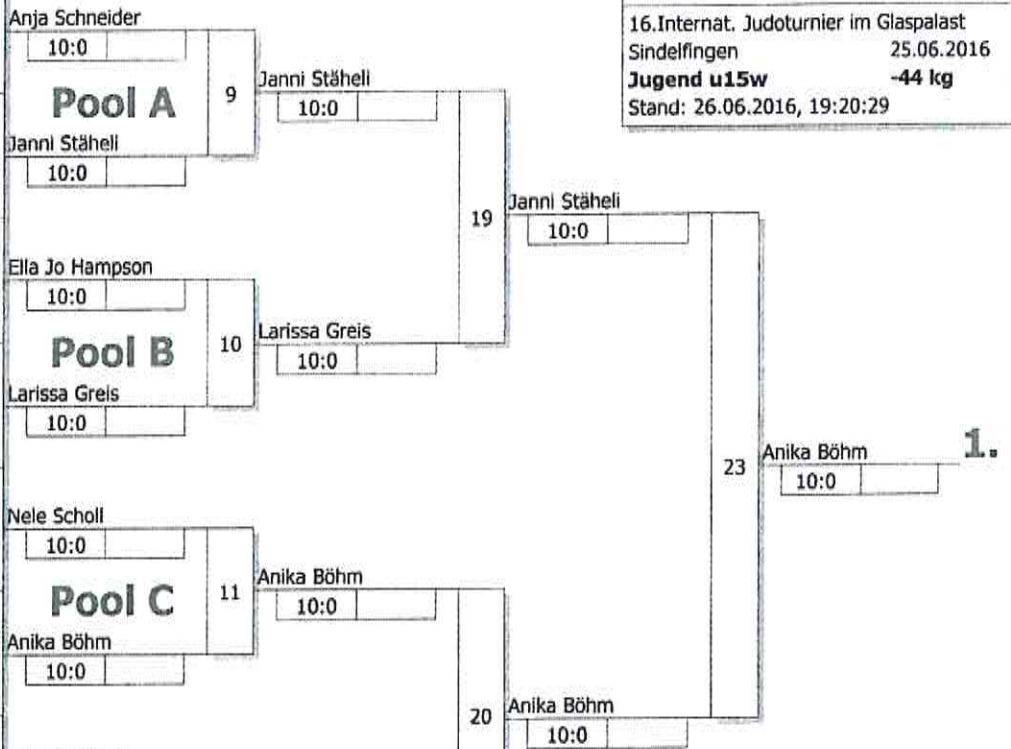

Pool B

Startnr. - Kämpfername Verein	Verband	Kampf- nummer	3	4	7	8	11	12	Punkte	Unter- bewertg	Platz
2 - Greta Hojczyk SV Winnenden	WÜ	Punkte Ubw.	1/10		1/10		1/10		3:0	30:0 (+30)	1
4 - Nele Kappenberger TV 05 Bruchhausen	BA	Punkte Ubw.	0/0			0/0		0/0	0:3	0:30 (-30)	4
6 - Anne Koumans Oud Geleen	NED	Punkte Ubw.		0/0		1/10	0/0		1:2	10:20 (-10)	3
8 - Lorena Nünlist Judo-Kwal Oensingen	SUI	Punkte Ubw.		1/10	0/0			1/10	2:1	20:10 (+10)	2
		Kampf- zeit									

Halbfinale und Finale

Ergebnis

1.	Darja Dorowskich Jahn Nürnberg	BY
2.	Greta Hojczyk SV Winnenden	WÜ
3.	Lorena Nünlist Judo-Kwai Oensingen	SUI
3.	Lila-Anna Boudigou Judo 83 Toulon	FRA
5.	Beth Griffiths JA Yorkshire/Humberside	GBF
5.	Anne Koumans Oud Geleen	NEI
7.	Michelle Mika JSV Pfaffenweiler	BA
7.	Nele Kappenberger TV 05 Bruchhausen	BA

Legende

Hauptrunde, Los-Nr.

1	Anja Schneider	HE	1
9	Katinka Kuhlmann	BY	1
5	Laura Kiehne	WÜ	2
13	Janni Stäheli	SUI	2
3	Eliza Istrefi	WÜ	3
11	Ella Jo Hampson	GBR	3
7	Larissa Greis	BA	4
15	JC Sinzheim	BA	4
2	Nele Scholl	HE	5
10	Aranka Sulkers	Stichting Shoganal Judo DrontNED	5
6	Anika Böhm	WÜ	6
14	JZ Heubach	WÜ	6
4	Sarah Mehlau	WÜ	7
12	Kim Zünd	SUI	7
8	Michelle Schönberg	BA	8
16	HJC Heidelberg	BA	8

KO-System 2x Trostrd. 16 mit 13 TN
 16.Internat. Judoturnier im Gaspalast
 Sindelfingen 25.06.2016
Jugend u15w -44 kg
 Stand: 26.06.2016, 19:20:29

Ergebnis

- Anika Böhm WÜ
- Janni Stäheli SUI
- Sarah Mehlau WÜ
- Larissa Greis BA
- Anja Schneider HE
- Nele Scholl HE
- Ella Jo Hampson GBF
- Kim Zünd SUI