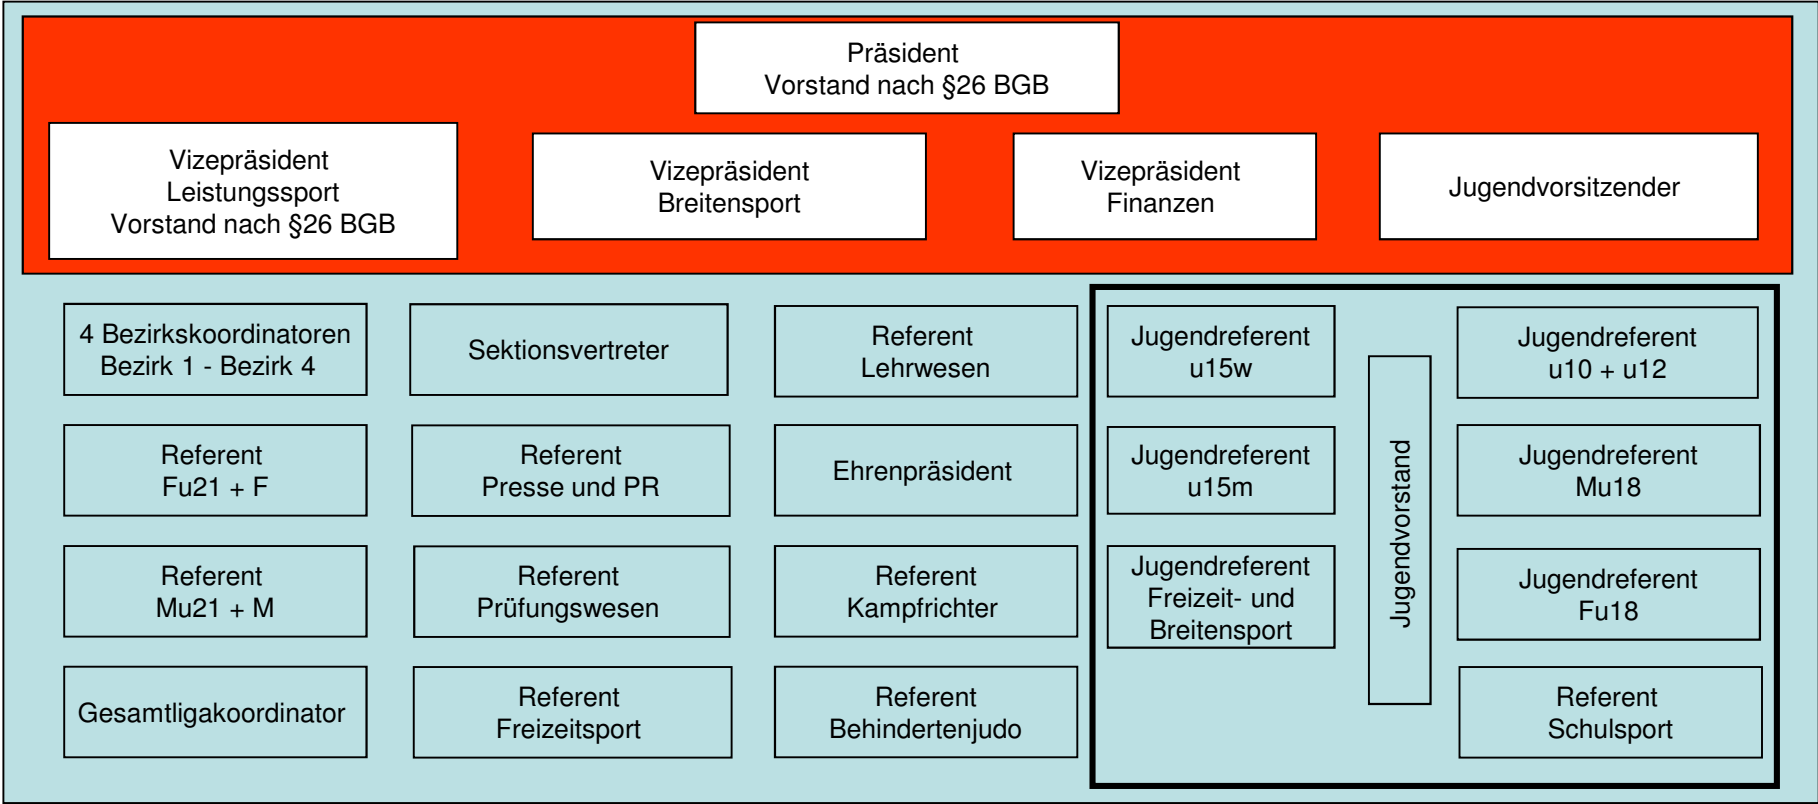

Mitgliedsvereine des WJV

Mitgliederversammlung des WJV und Jugendtag des WJV

**Ehrenrat**  
Ehrenpräsident  
Präsident  
Referent Prüfungswesen  
2 Personen über MGV

Terminplanbeauftragter

SV-Team

**Sektionen**  
Kyudo / Kendo /  
Tai Chi / Vovinam /  
Jui-Jitsu / Sambo /  
Shinkendo / Arnis